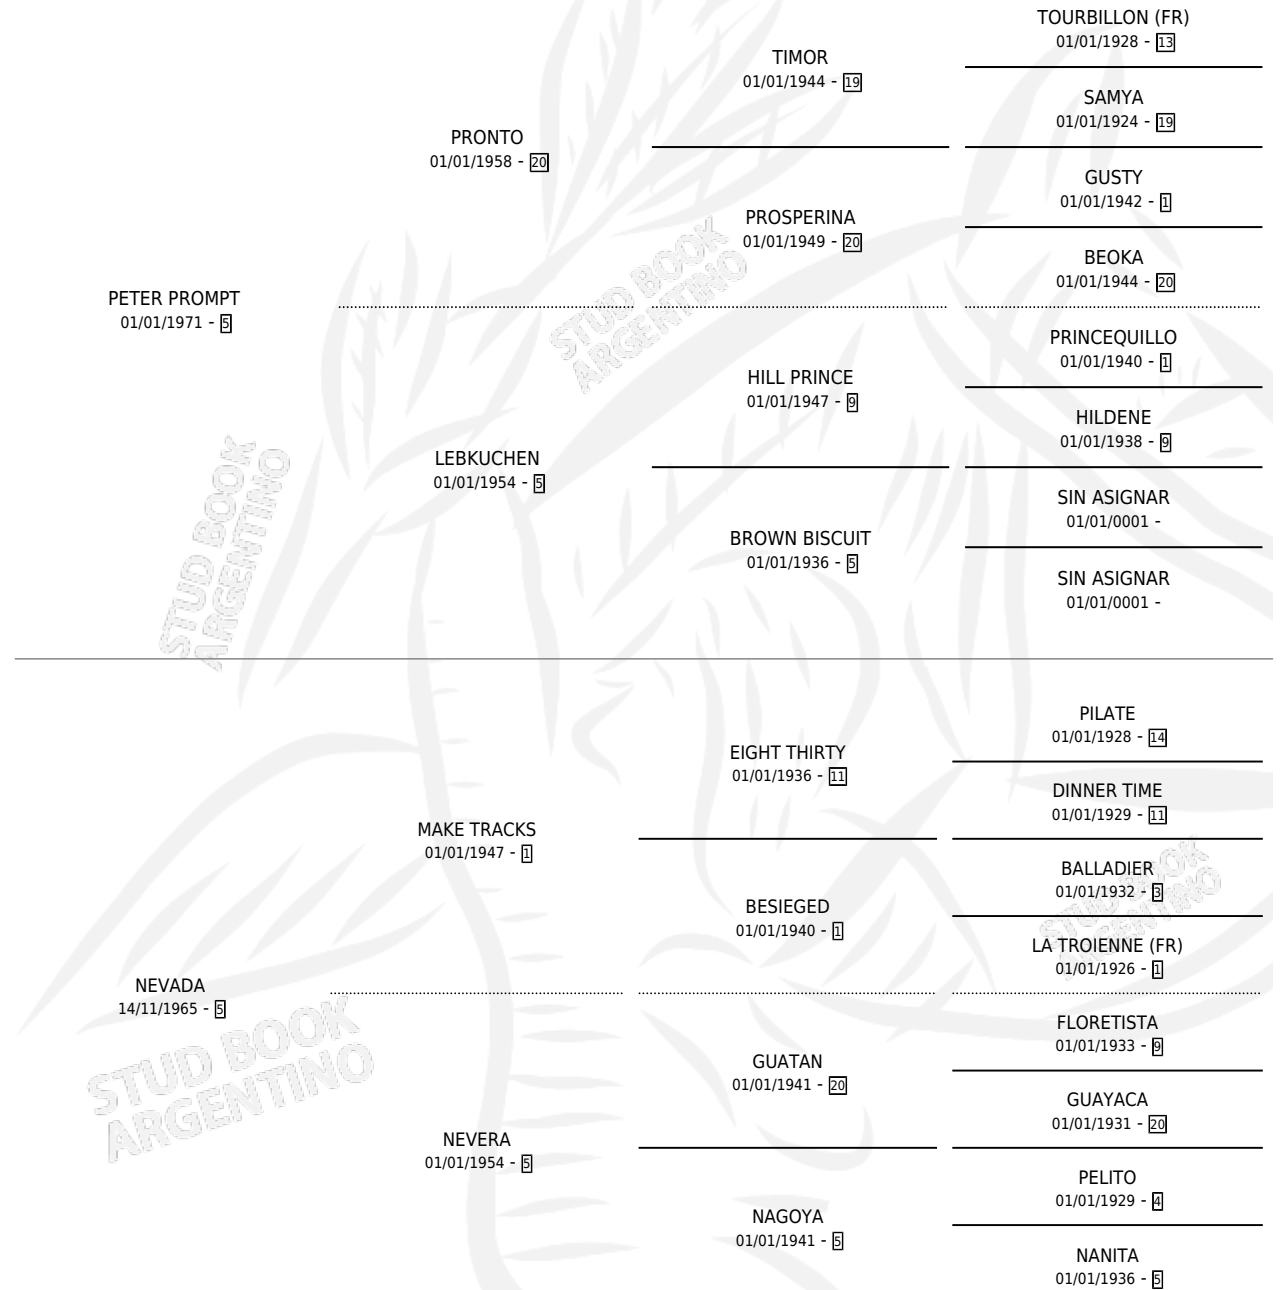

NEWPORT

por PETER PROMPT y NEVADA por MAKE TRACKS

Argentina · Macho · Alazan Tostado · SP · 31/10/1979
Familia 5-e · Volumen 30

ESTADO

TIPIFICACIÓN SANGUÍNEA	X
TIPIFICACIÓN POR ADN	X
PASAPORTE	X
IDENTIFICACIÓN POR MICROCHIP	X
REPRODUCTOR	X

Lugar de nacimiento: La Quebrada

Criador: Sin dato

PEDIGREE

NEWPORT

Datos oficiales del Stud Book Argentino

Documento generado el 02/05/2026

studbook.org.ar