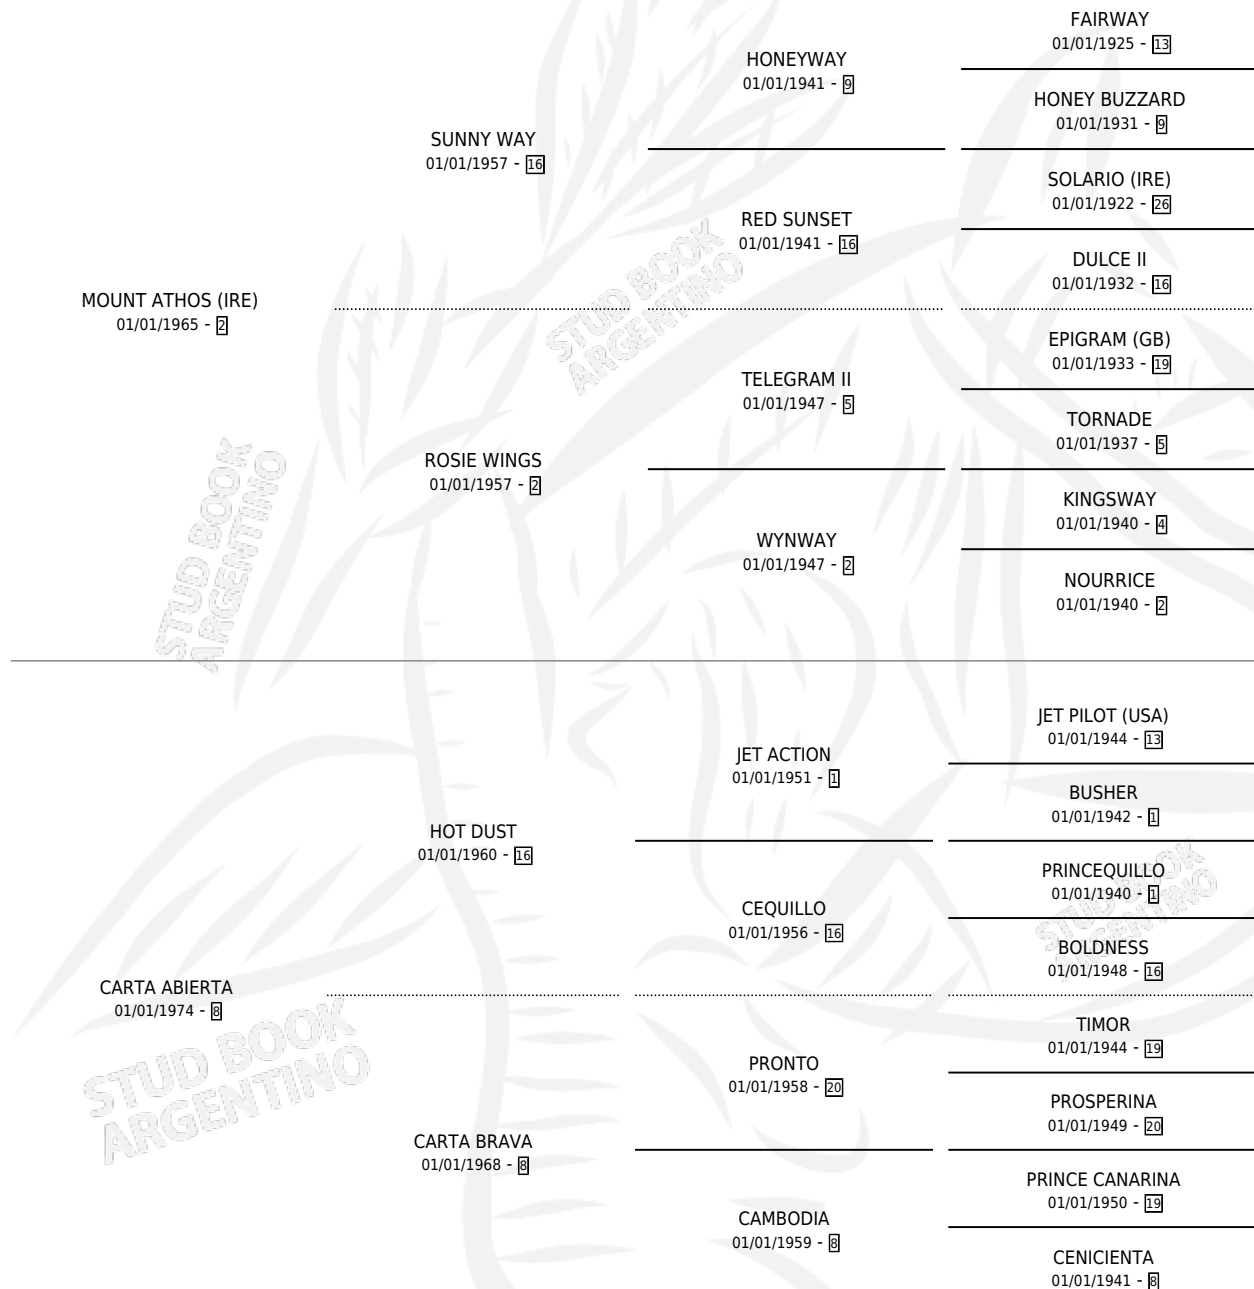

Lugar de nacimiento: Campo particular

Criador: Sin dato

~

HIJOS

	MACHOS	HEMBRAS
2 NACIERON	1	1
SIN ACTUACIONES		

PEDIGREE

CAMPAÑA

Solo carreras oficiales de Argentina