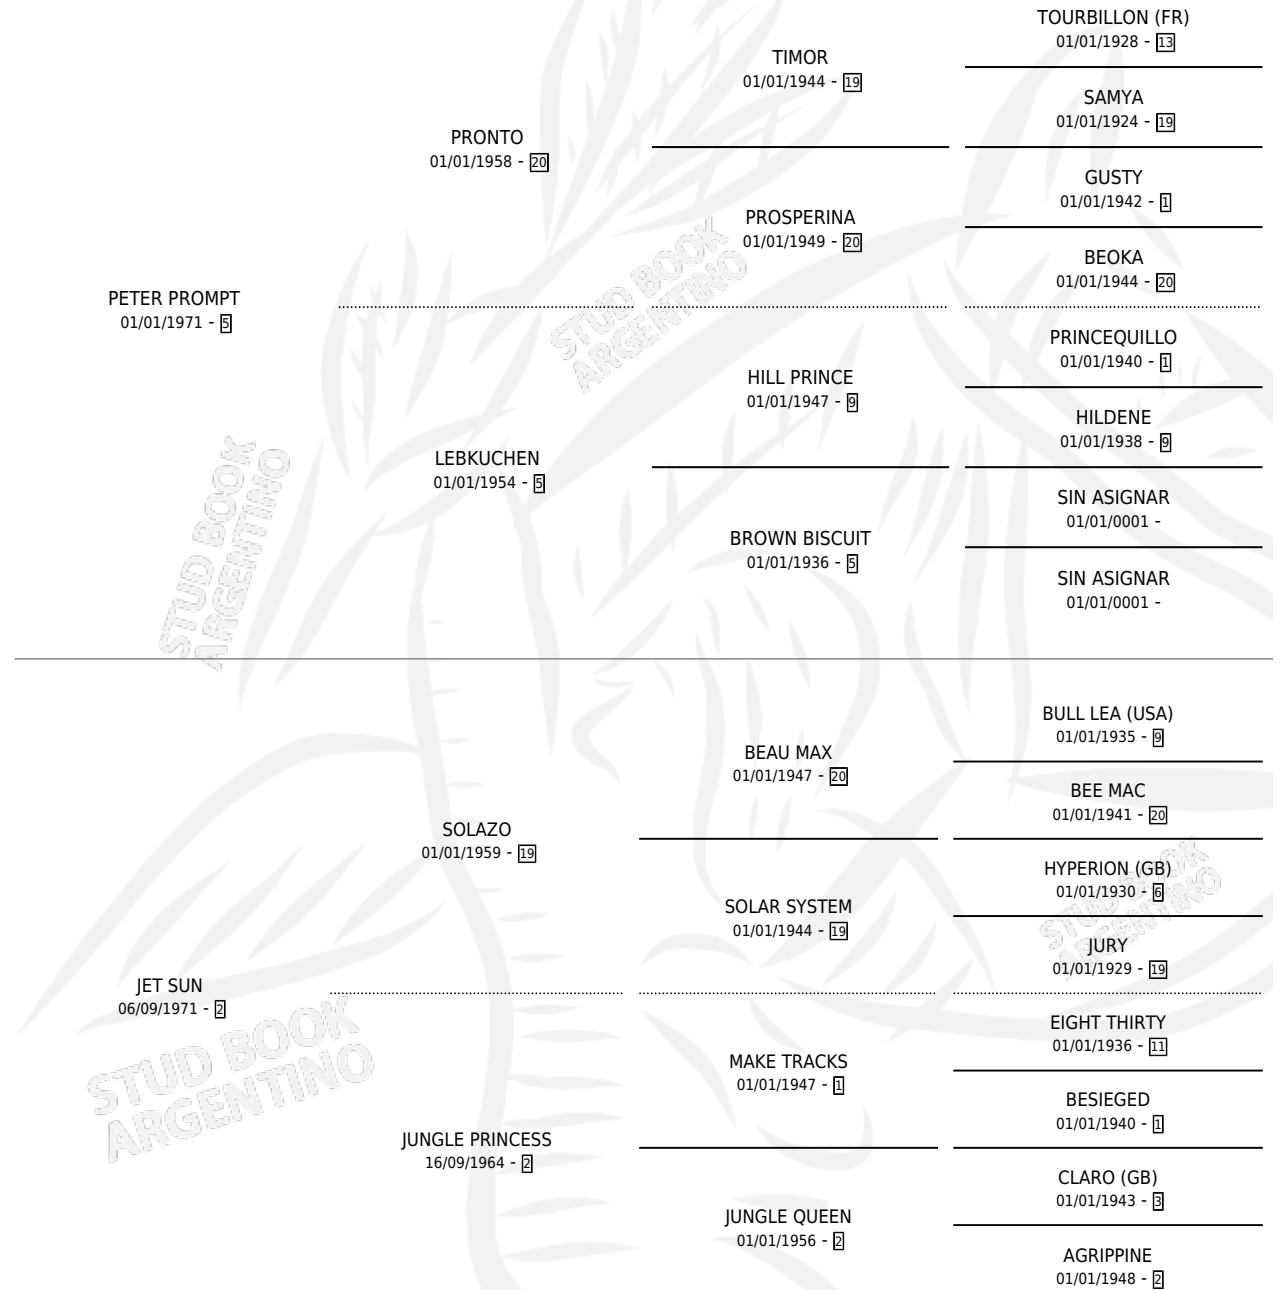

JINGLE

por **PETER PROMPT** y **JET SUN** por **SOLAZO**

Argentina · Macho · Alazan · SP · 23/10/1979
Familia 2-g · Volumen 30

ESTADO

TIPIFICACIÓN SANGUÍNEA	X
TIPIFICACIÓN POR ADN	X
PASAPORTE	X
IDENTIFICACIÓN POR MICROCHIP	X
REPRODUCTOR	X

Lugar de nacimiento: Campo particular

Criador: Sin dato

PEDIGREE

CAMPAÑA

Solo carreras oficiales de Argentina

POR EDAD

EDAD	CC	1°	2°	3°	4°	5°	NP	CLC	CLG	CLCG1	CLGG1	IMPORTE	GANANCIA / CC
4 AÑOS	1	1	0	0	0	0	0	0	0	0	0	\$0	\$0
TOTALES	1	1	0	0	0	0	0	0	0	0	0	\$0	\$0
%		100%	0.0%	0.0%	0.0%	0.0%	0.0%	0.0%	0.0%	0.0%	0.0%		