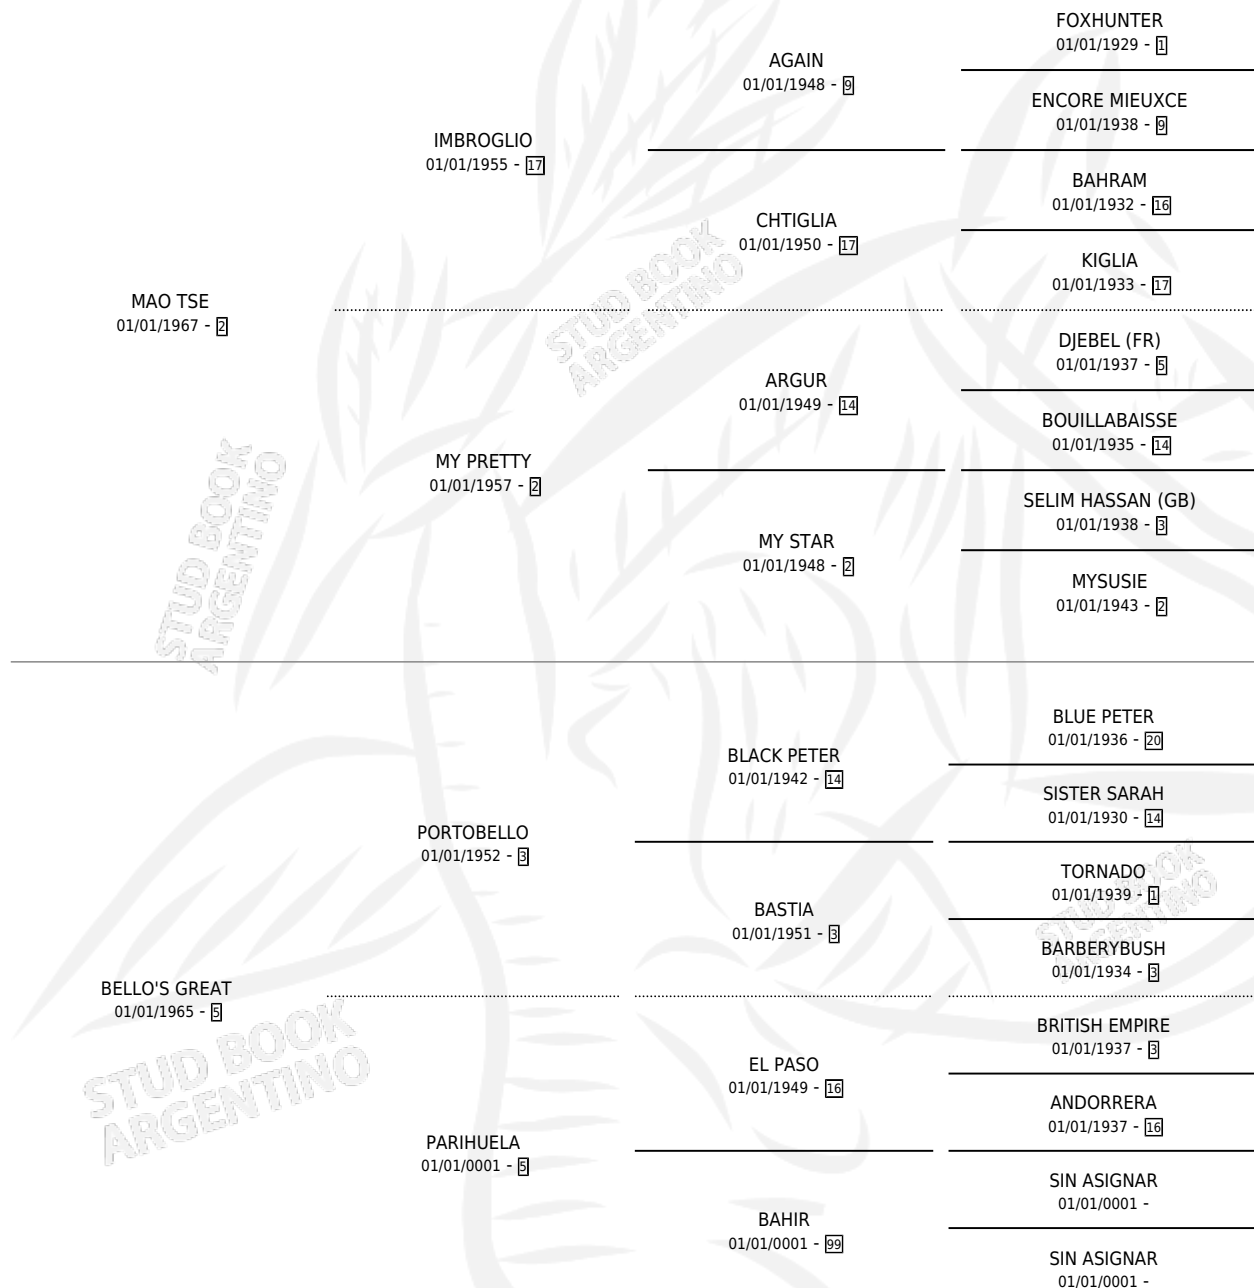

MAO BELLO'S

por MAO TSE y BELLO'S GREAT por PORTOBELLO

Argentina · Hembra · Alazan · SP · 20/10/1979
Familia 5 · Volumen 30

ESTADO

TIPIFICACIÓN SANGUÍNEA	X
TIPIFICACIÓN POR ADN	X
PASAPORTE	X
IDENTIFICACIÓN POR MICROCHIP	X
REPRODUCTOR	✓

Lugar de nacimiento: Campo particular

Criador: Sin dato

~

HIJOS

	MACHOS	HEMBRAS
3 NACIERON	1	2
SIN ACTUACIONES		

PEDIGREE