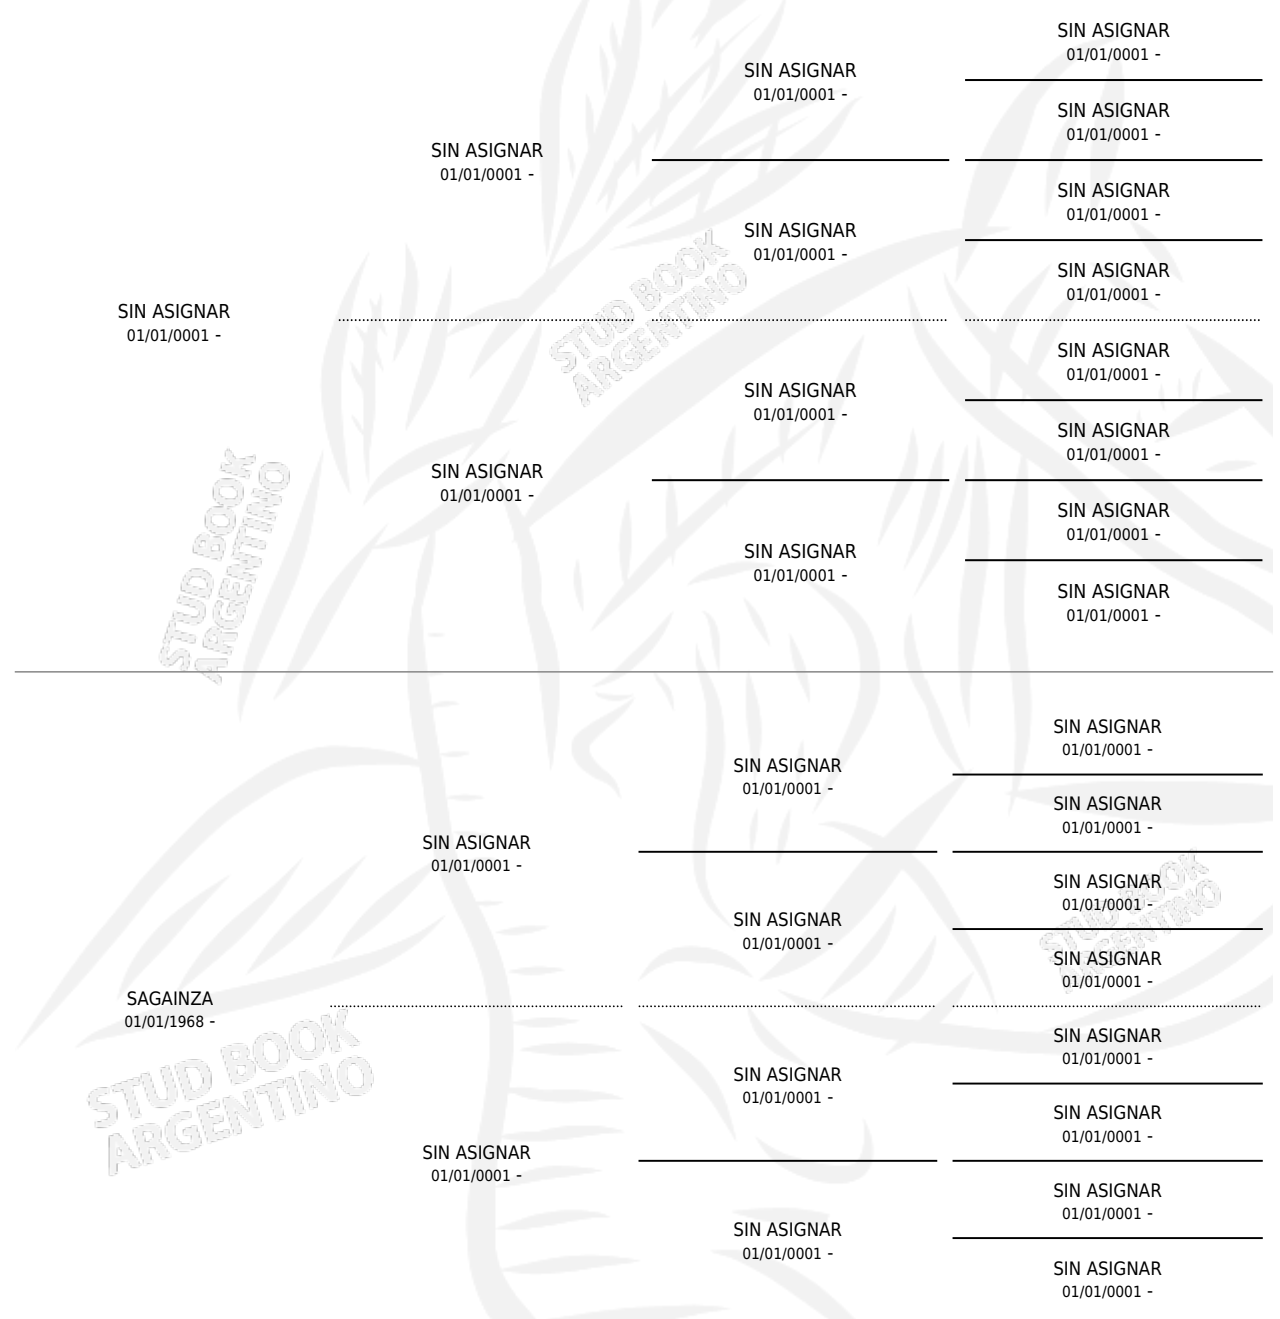

SAGALETA

PEDIGREE

por SIN ASIGNAR y SAGAINZA por SIN ASIGNAR

Argentina · Hembra · Alazan · SP · 01/01/1979
Familia · Volumen 30

ESTADO

TIPIFICACIÓN SANGUÍNEA	X
TIPIFICACIÓN POR ADN	X
PASAPORTE	X
IDENTIFICACIÓN POR MICROCHIP	X
REPRODUCTOR	✓

Lugar de nacimiento: Campo particular

Criador: Sin dato

~

HIJOS

	MACHOS	HEMBRAS
4 NACIERON	1	3
2 CORRIERON	1	1

SIN ACTUACIONES

S

mientos 4 / Efectividad 80.00%

PADRILLO	PRODUCTO	CRIADOR	1ER SERVICIO	ÚLTIMO SERVICIO
NEBOT	PER LUI (M AT, 25/11/1988)	SIN DATO	06/12/1987	06/12/1987
NEBOT	GALINELLA (H A, 04/11/1986)	SIN DATO	12/11/1986	18/12/1986
NEBOT	PULCE (H A, 17/11/1984)	SIN DATO	05/12/1985	07/12/1985
NEBOT	MARECHIARE (H AT, 05/11/1985)	PERRONE ANTONIO		