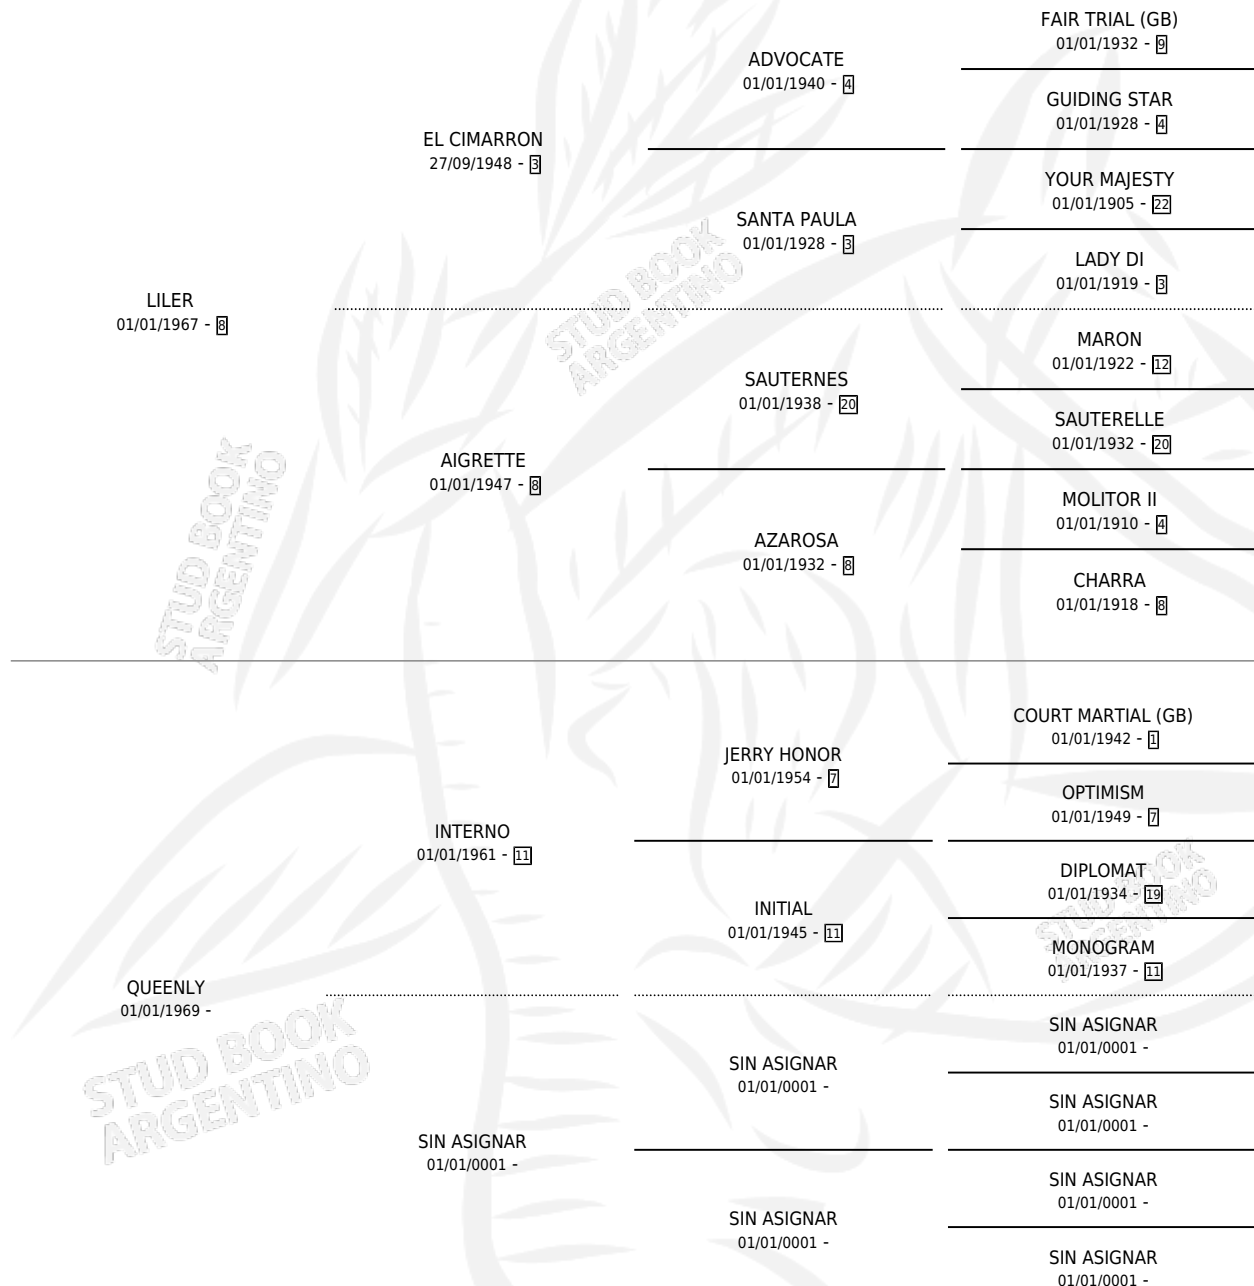

LI ARRUFUO

por LILER y QUEENLY por INTERNO

Argentina · Hembra · Zaino Colorado · SP · 01/12/1979
Familia · Volumen 30

ESTADO

TIPIFICACIÓN SANGUÍNEA	X
TIPIFICACIÓN POR ADN	X
PASAPORTE	X
IDENTIFICACIÓN POR MICROCHIP	X
REPRODUCTOR	✓

Lugar de nacimiento: Campo particular

Criador: Sin dato

~

HIJOS

	MACHOS	HEMBRAS
3 NACIERON	1	2
1 CORRIERON	0	1

SIN ACTUACIONES

PEDIGREE

S

mientos 3 / Efectividad 50.00%

PADRILLO	PRODUCTO	CRIADOR	1ER SERVICIO	ÚLTIMO SERVICIO
EL SOBREVIVIENTE	SOBRE CARGADO (M Z, 15/12/1989)	SIN DATO	25/12/1988	29/12/1988
EL SOBREVIVIENTE	∅		18/11/1986	22/11/1986
STALL FIGURE	MASCARITA FIGURE (H A, 12/11/1986)	SIN DATO	10/12/1985	13/12/1985
SIGNORI	LI FAGIA (H Z, 11/09/1984)	SIN DATO		
SIGNORI	∅			
SIGNORI	∅			