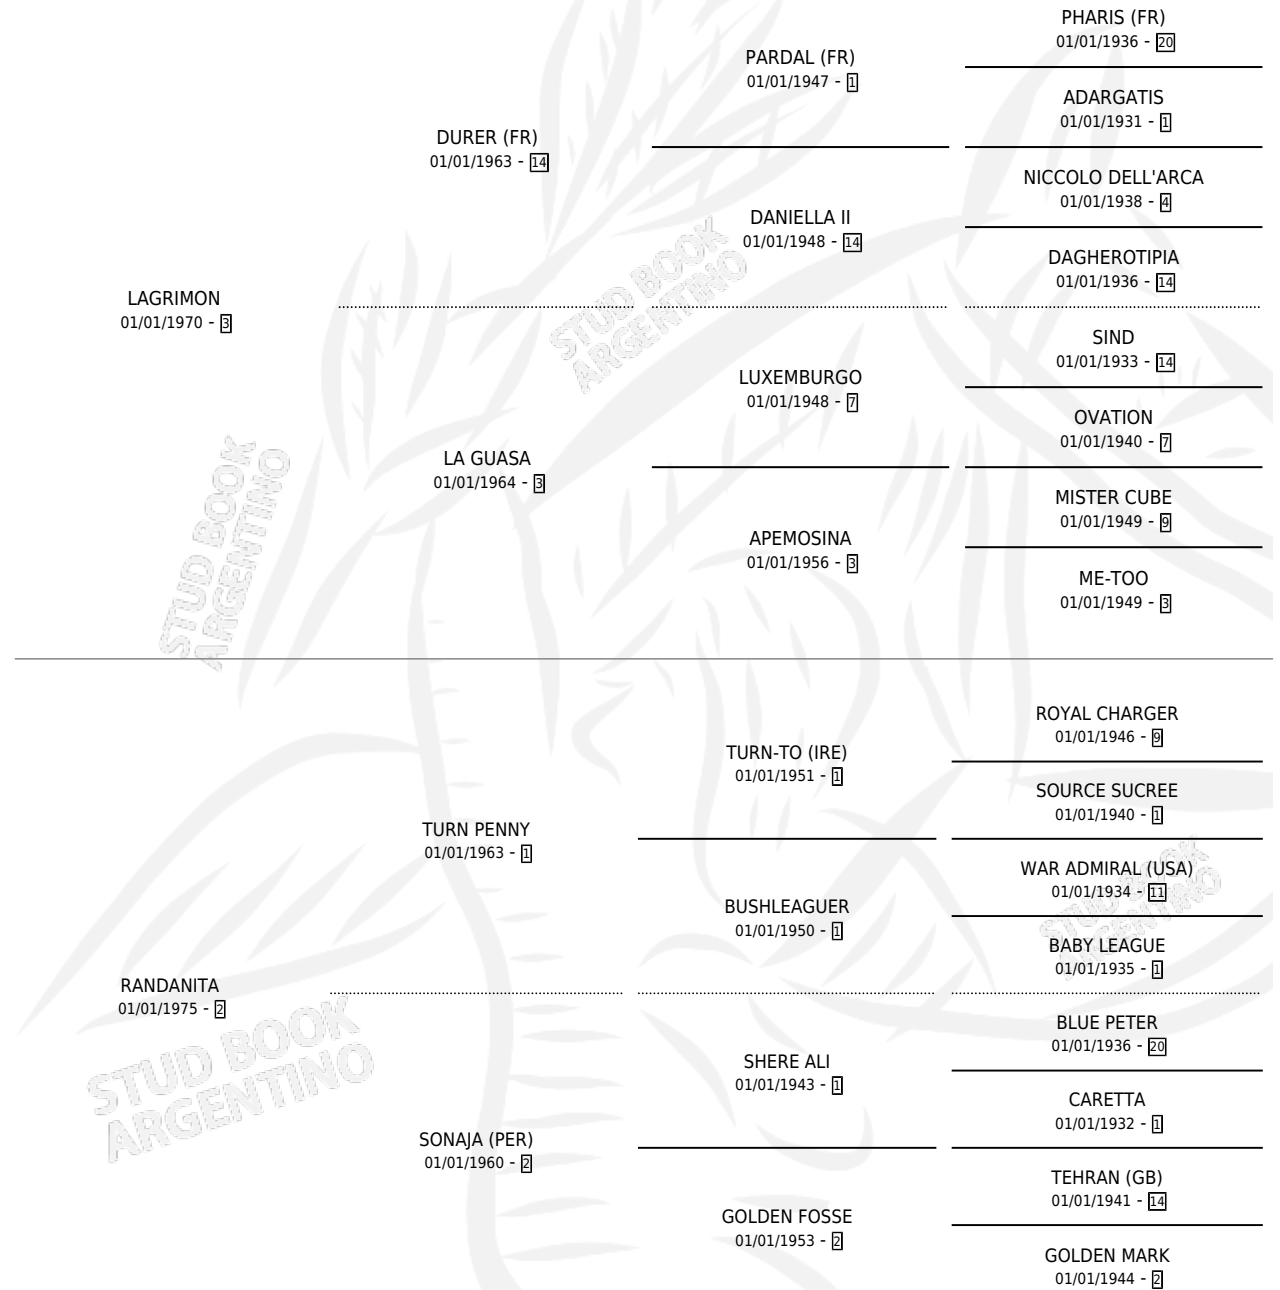

LA PRIENDA

por **LAGRIMON** y **RANDANITA** por **TURN PENNY**

Argentina · Hembra · Zaino · SP · 13/12/1979
Familia 2-s · Volumen 30

ESTADO

TIPIFICACIÓN SANGUÍNEA	X
TIPIFICACIÓN POR ADN	X
PASAPORTE	X
IDENTIFICACIÓN POR MICROCHIP	X
REPRODUCTOR	✓

Lugar de nacimiento: Campo particular

Criador: Sin dato

~

HIJOS

	MACHOS	HEMBRAS
1 NACIERON	0	1
SIN ACTUACIONES		

PEDIGREE

S

mientos 1 / Efectividad 33.33%