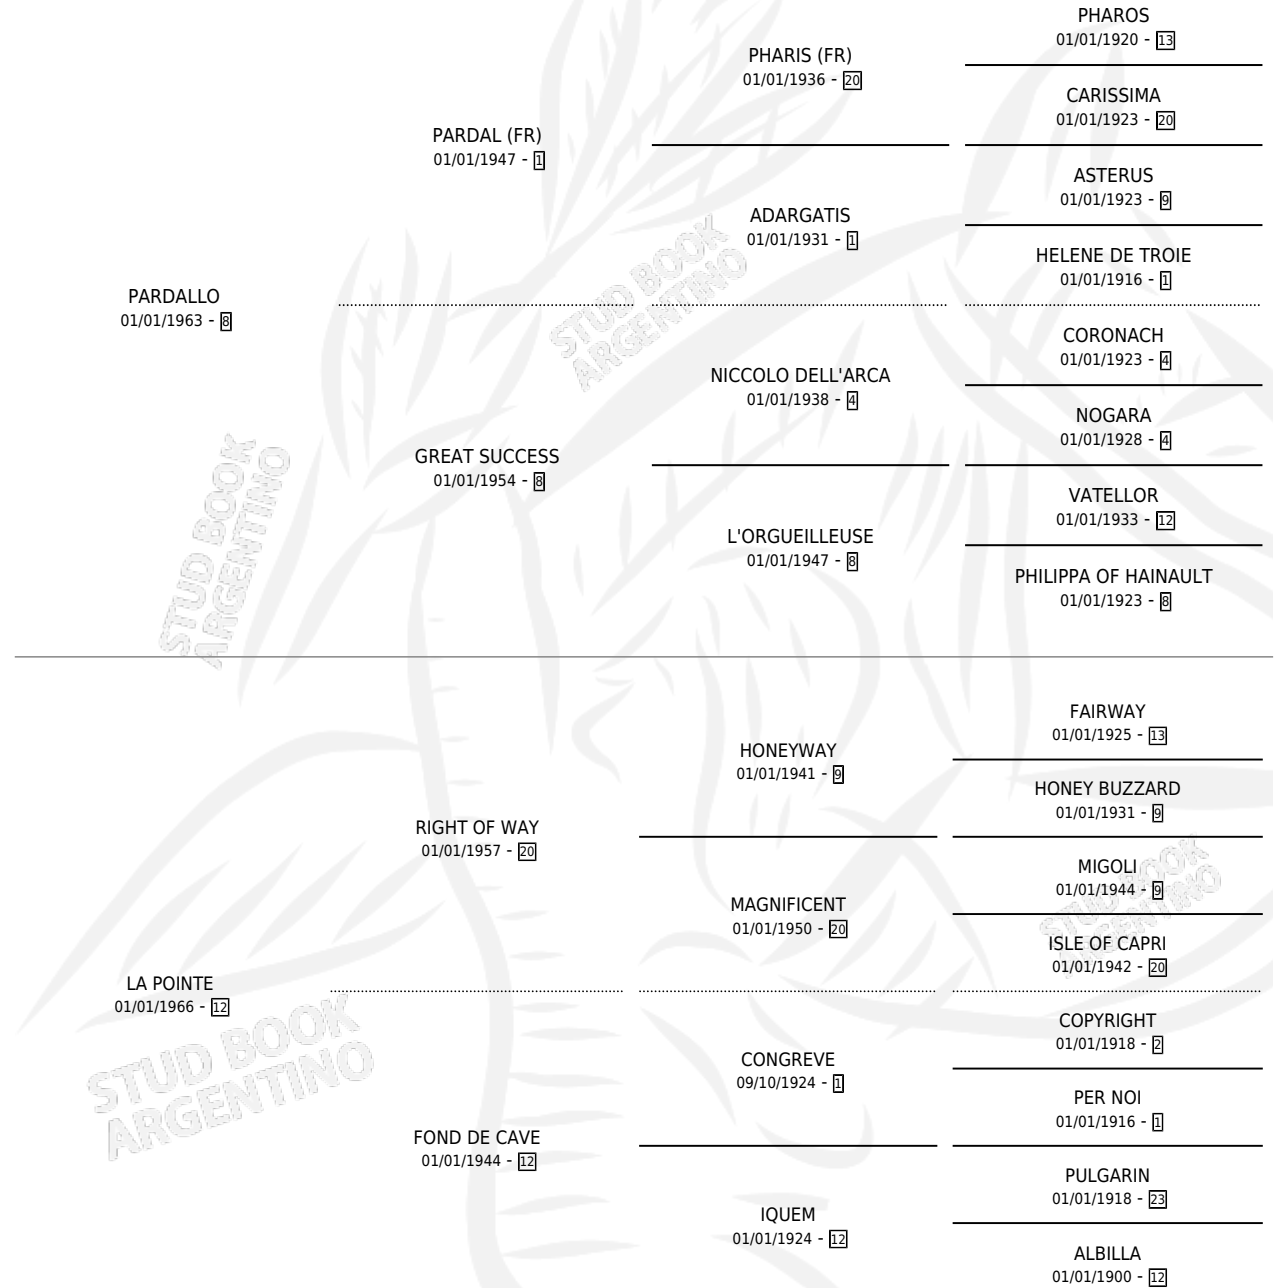

CARMENSA

por PARDALLO y LA POINTE por RIGHT OF WAY

Argentina · Hembra · Zaino · SP · 01/01/1972
Familia 12-d · Volumen 28

ESTADO

TIPIFICACIÓN SANGUÍNEA	X
TIPIFICACIÓN POR ADN	X
PASAPORTE	X
IDENTIFICACIÓN POR MICROCHIP	X
REPRODUCTOR	X

Lugar de nacimiento: Campo particular

Criador: Sin dato

~

HIJOS

	MACHOS	HEMBRAS
1 NACIERON	0	1

SIN ACTUACIONES

PEDIGREE

CAMPAÑA

Solo carreras oficiales de Argentina

POR EDAD

EDAD	CC	1°	2°	3°	4°	5°	NP	CLC	CLG	CLCG1	CLGG1	IMPORTE	GANANCIA / CC
4 AÑOS	1	0	1	0	0	0	0	0	0	0	0	\$27,900	\$27,900
TOTALES	1	0	1	0	0	0	0	0	0	0	0	\$27,900	\$27,900
%		0.0%	100%	0.0%	0.0%	0.0%	0.0%	0.0%	0.0%	0.0%	0.0%		