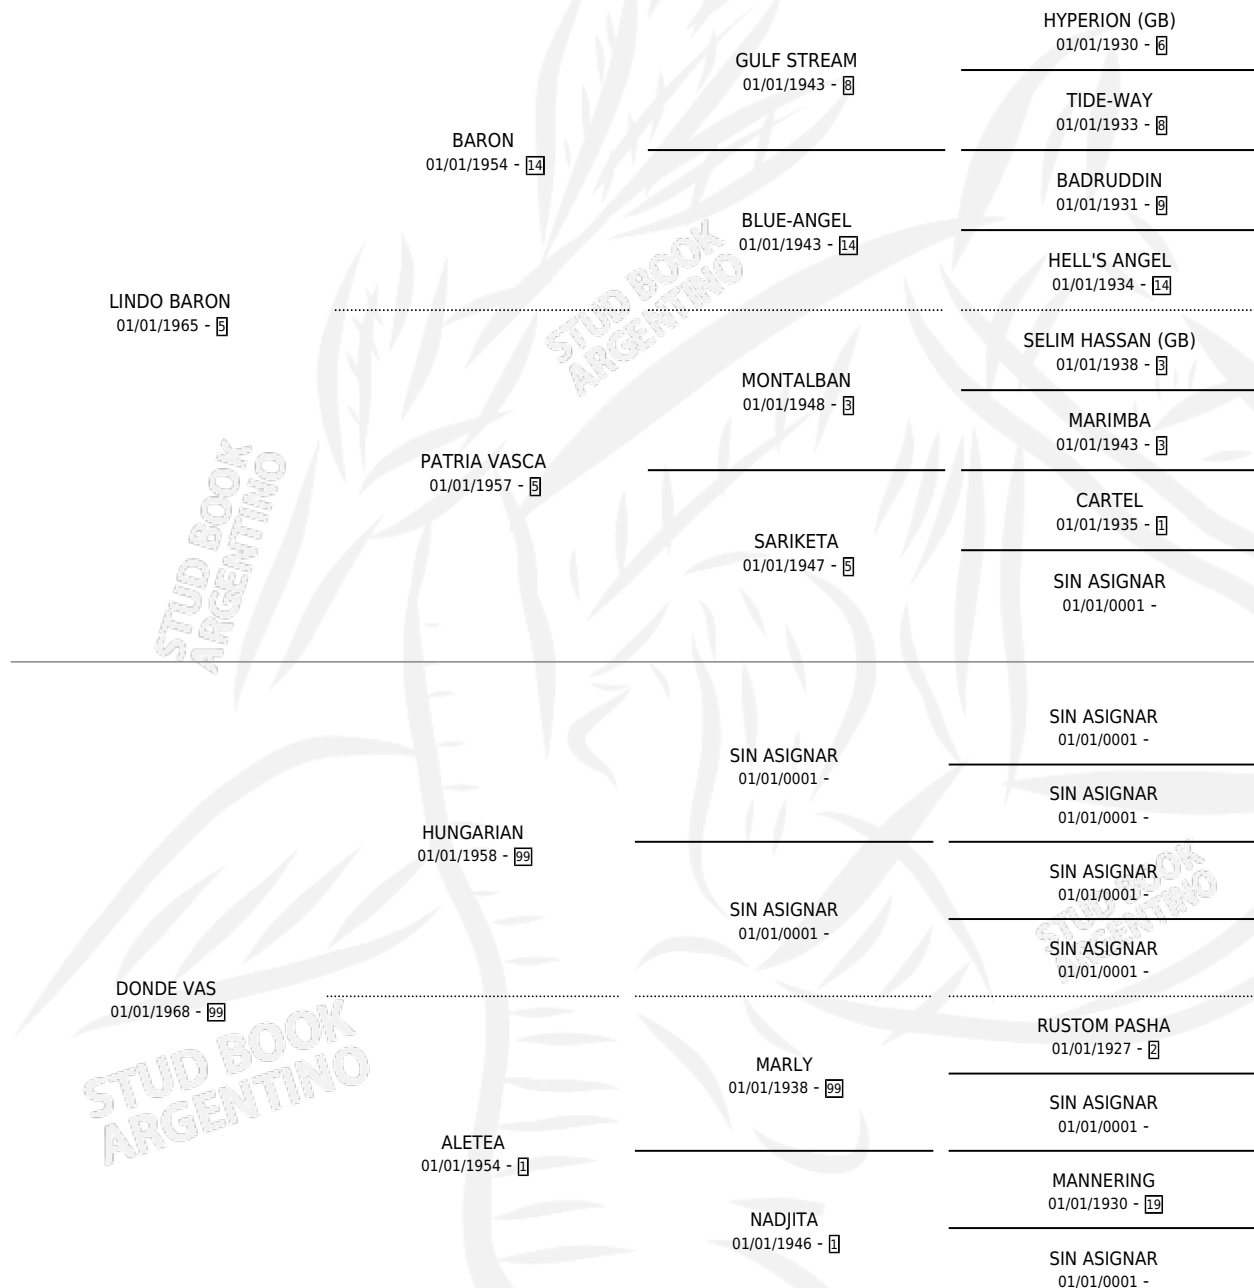

PARTYMARAL

por LINDO BARON y DONDE VAS por HUNGARIAN

Argentina · Hembra · Zaino Negro · SP · 01/01/1979
Familia 99 · Volumen 30

ESTADO

TIPIFICACIÓN SANGUÍNEA	✓
TIPIFICACIÓN POR ADN	X
PASAPORTE	X
IDENTIFICACIÓN POR MICROCHIP	X
REPRODUCTOR	✓

Lugar de nacimiento: Campo particular

Criador: Sin dato

~

HIJOS

	MACHOS	HEMBRAS
5 NACIERON	3	2
1 CORRIERON	0	1

SIN ACTUACIONES

PEDIGREE

S

cimientos 5 / Efectividad 45.45%

PADRILLO	PRODUCTO	CRIADOR	1ER SERVICIO	ÚLTIMO SERVICIO
MUCH BETTER	Ø		12/11/1996	02/12/1996
PARTYMARAL	Ø		14/11/1995	18/11/1995
MUCH BETTER	PARTY MUCH (H ZD, 19/09/1995)	SIN DATO	10/09/1994	08/10/1994
MUCH BETTER	Ø		23/12/1993	30/12/1993
MUCH BETTER	MARIANO MUCH (M Z, 18/11/1993)	SIN DATO	10/11/1992	26/12/1992
MONTECASINO	MONTPARTY (H Z, 24/08/1992) •MURIÓ EL 18/02/1993•	SIN DATO	24/08/1991	12/09/1991
MONOCLE	MONOCLITO (M Z, 20/01/1991) •MURIÓ EL 19/05/1991•	SIN DATO	24/02/1990	24/02/1990
MONOCLE	MONOTY (M Z, 21/10/1989)	SIN DATO	06/08/1988	22/10/1988
MONOCLE	Ø		03/10/1987	18/11/1987
MONOCLE	Ø		11/09/1986	03/10/1986
EXORCISTA	Ø			