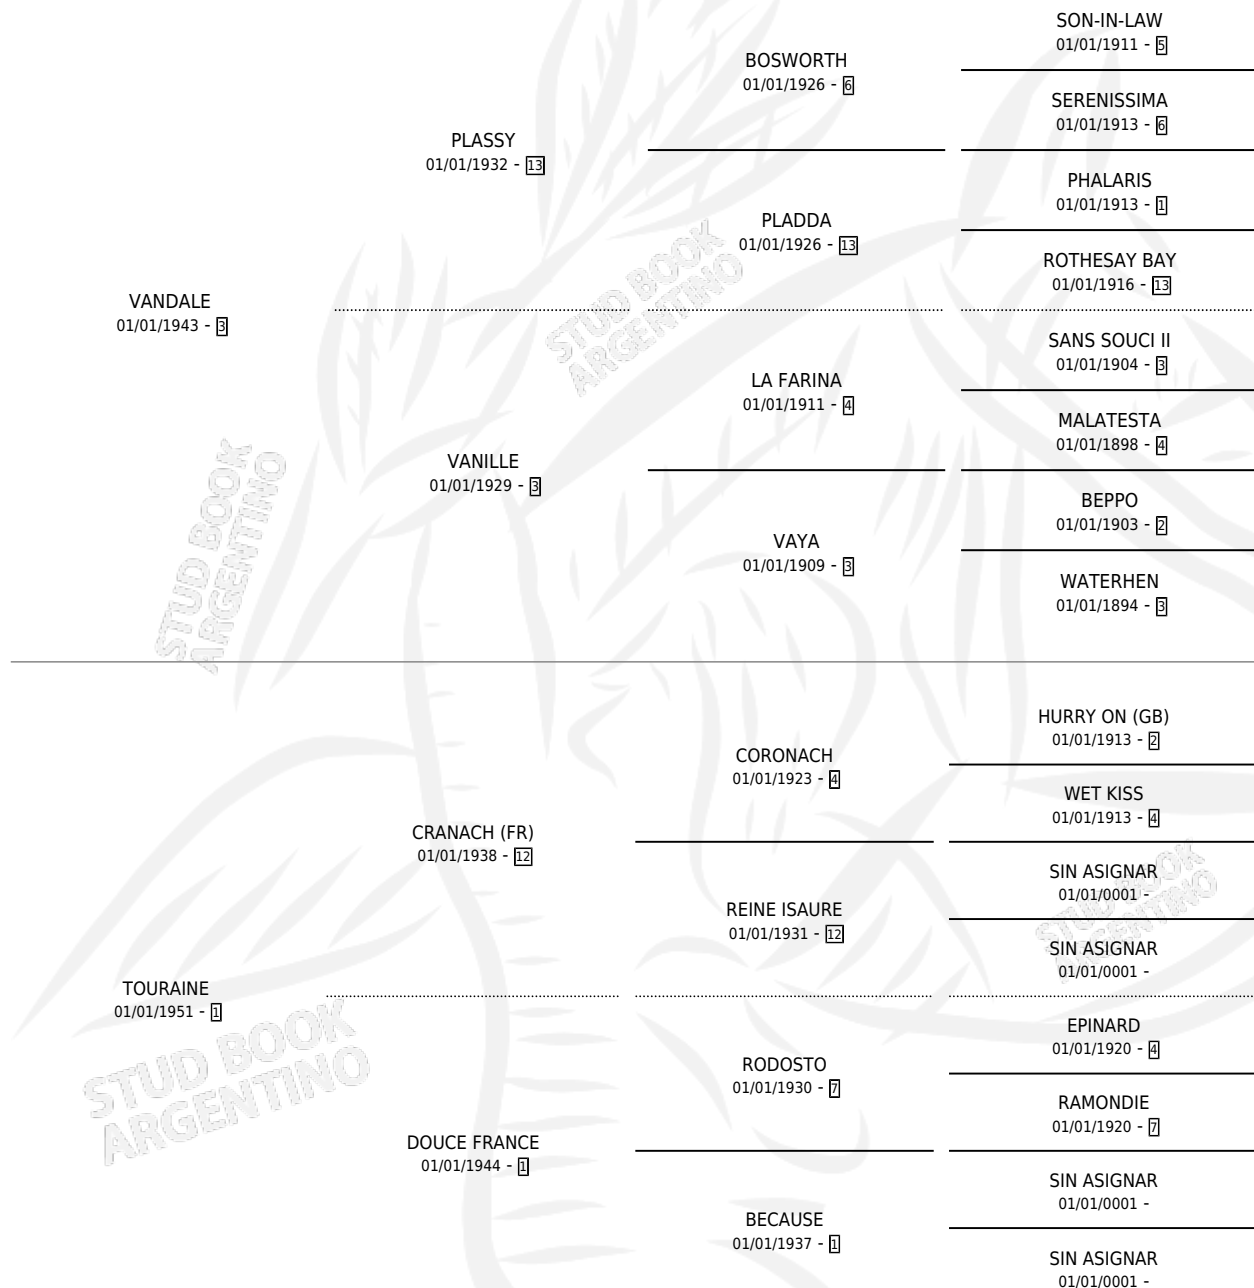

TOURNEVENT

por VANDALE y TOURAINE por CRANACH (FR)

Argentina · Macho · Zaino Negro · SP · 01/01/1960
Familia 1 · Volumen 24

ESTADO

TIPIFICACIÓN SANGUÍNEA	X
TIPIFICACIÓN POR ADN	X
PASAPORTE	X
IDENTIFICACIÓN POR MICROCHIP	X
REPRODUCTOR	✓

Lugar de nacimiento: Campo particular

Criador: Sin dato

~

HIJOS

	MACHOS	HEMBRAS
42 NACIERON	4	38
1 CORRIERON	1	0
1 GANARON	1	0

0 GANADORES CL **0** GANADORES GR **0** GANADORES G1

PEDIGREE

SERVICIOS PADRILLO