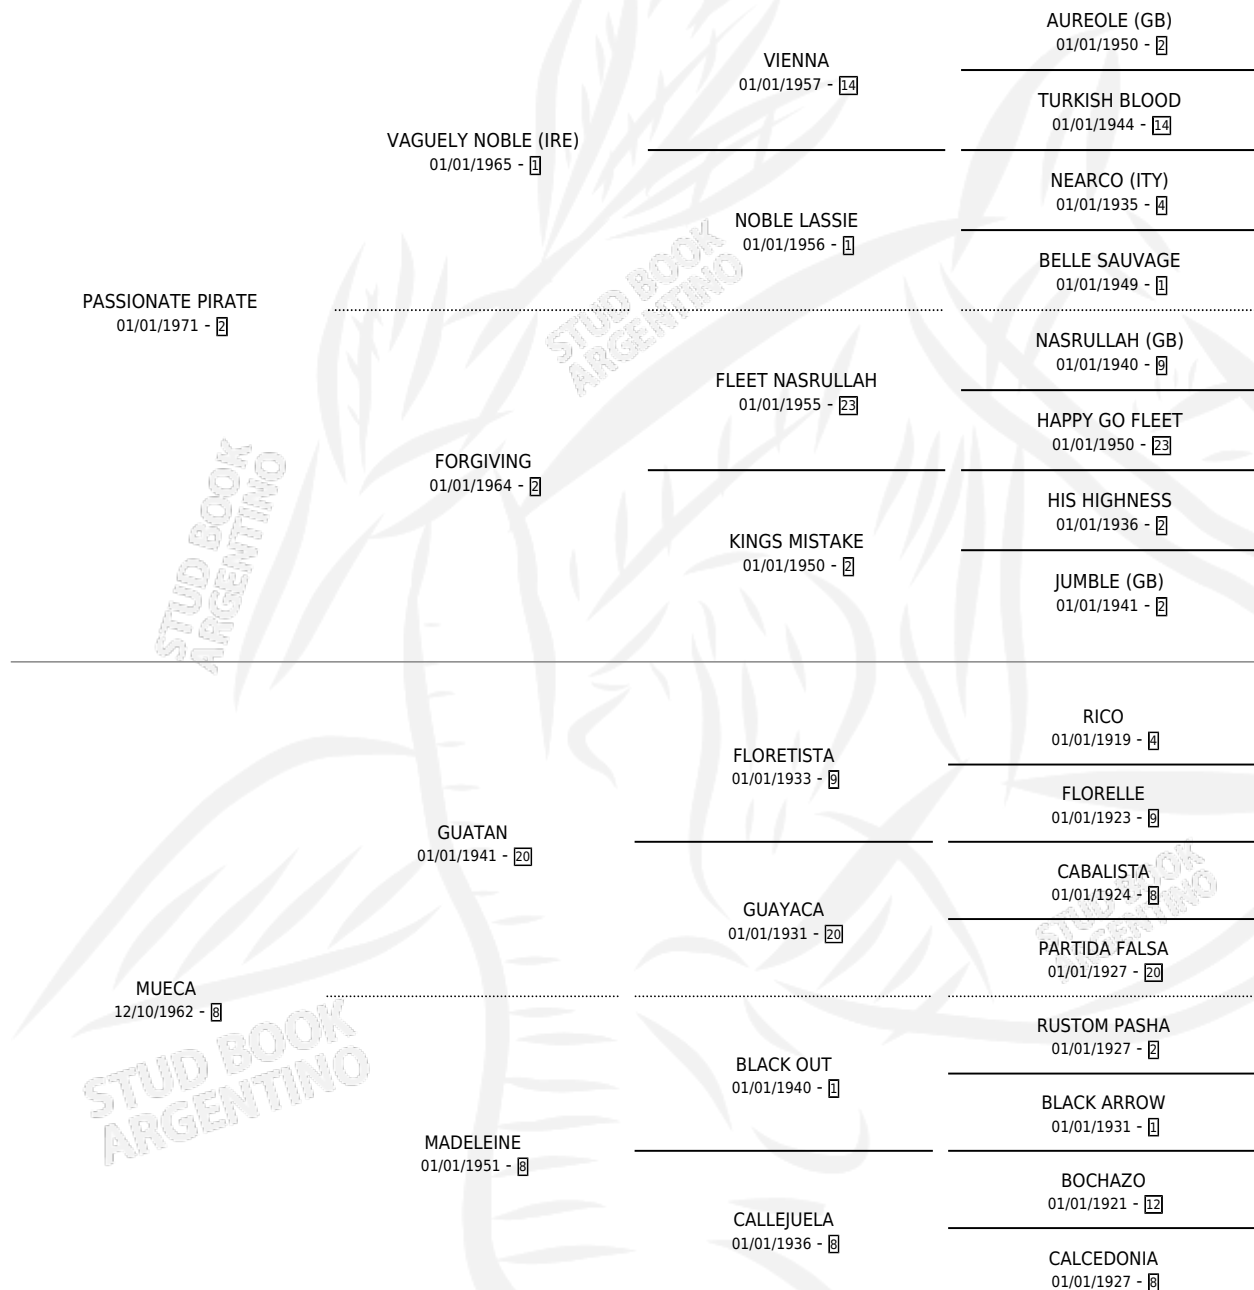

PIRATE LADY

por **PASSIONATE PIRATE** y **MUECA** por **GUATAN**

Argentina · Hembra · Tordillo · SP · 12/11/1979
Familia 8-f · Volumen 30

ESTADO

TIPIFICACIÓN SANGUÍNEA	✓
TIPIFICACIÓN POR ADN	X
PASAPORTE	X
IDENTIFICACIÓN POR MICROCHIP	X
REPRODUCTOR	✓

Lugar de nacimiento: Campo particular

Criador: San Jose de El Socorro Saayc

~

HIJOS

	MACHOS	HEMBRAS
11 NACIERON	4	7
8 CORRIERON	3	5
6 GANARON	3	3
0 GANADORES CL	0 GANADORES GR	0 GANADORES G1

PEDIGREE

S

cimientos 11 / Efectividad 73.33%

PADRILLO	PRODUCTO	CRIADOR	1ER SERVICIO	ÚLTIMO SERVICIO
CAMEO TYPE (USA)	CENTURY LADY (H T, 01/11/1998)	SIN DATO	21/10/1997	05/12/1997
PIRATE LADY				
PRINCE BOY	APASIONADA SOY (H A, 27/09/1997)	SIN DATO	23/08/1996	09/10/1996
PRINCE BOY	Ø		15/11/1995	15/11/1995
PAROCHIAL (USA)	RE PAROCHIAL (M ZN, 21/10/1995)	SIN DATO	12/09/1994	12/11/1994
FORLITANO	Ø		27/10/1993	27/10/1993
CAMEO TYPE (USA)	LORD TYPE (M Z, 02/10/1993) •MURIÓ EL 06/12/2004•	SIN DATO	02/09/1992	31/10/1992
EL BASCO (USA)	PIRATE BASCA (H Z, 23/08/1992)	SIN DATO	09/09/1991	02/10/1991
EL BASCO (USA)	LADY BASCA (H T, 01/09/1991) •MURIÓ EL 08/03/2010•	SIN DATO	13/08/1990	23/09/1990
JUEZ DE PAN	JUEZA ANDREA (H A, 02/08/1990)	SAN JOSE DE EL SOCORRO SAAYC	12/08/1989	29/08/1989
JUEZ DE PAN	HIT STRIKE (H T, 03/08/1989)	SAN JOSE DE EL SOCORRO SAAYC	03/09/1988	03/09/1988
JUEZ DE PAN	JUEZA DE PIRATAS (H A, 25/08/1988) •MURIÓ EL 21/09/2002•	SAN JOSE DE EL SOCORRO SAAYC	19/08/1987	25/09/1987
PI'S GUY (USA)	XENIS (M A, 08/08/1987)	SIN DATO	07/08/1986	07/09/1986
PI'S GUY (USA)	Ø		31/08/1985	08/11/1985
JUEZ DE PAN	Ø			
SAMBA BOY (USA)	PIRATICAL (M Z, 13/10/1984) •MURIÓ EL 17/11/1984•	SIN DATO		