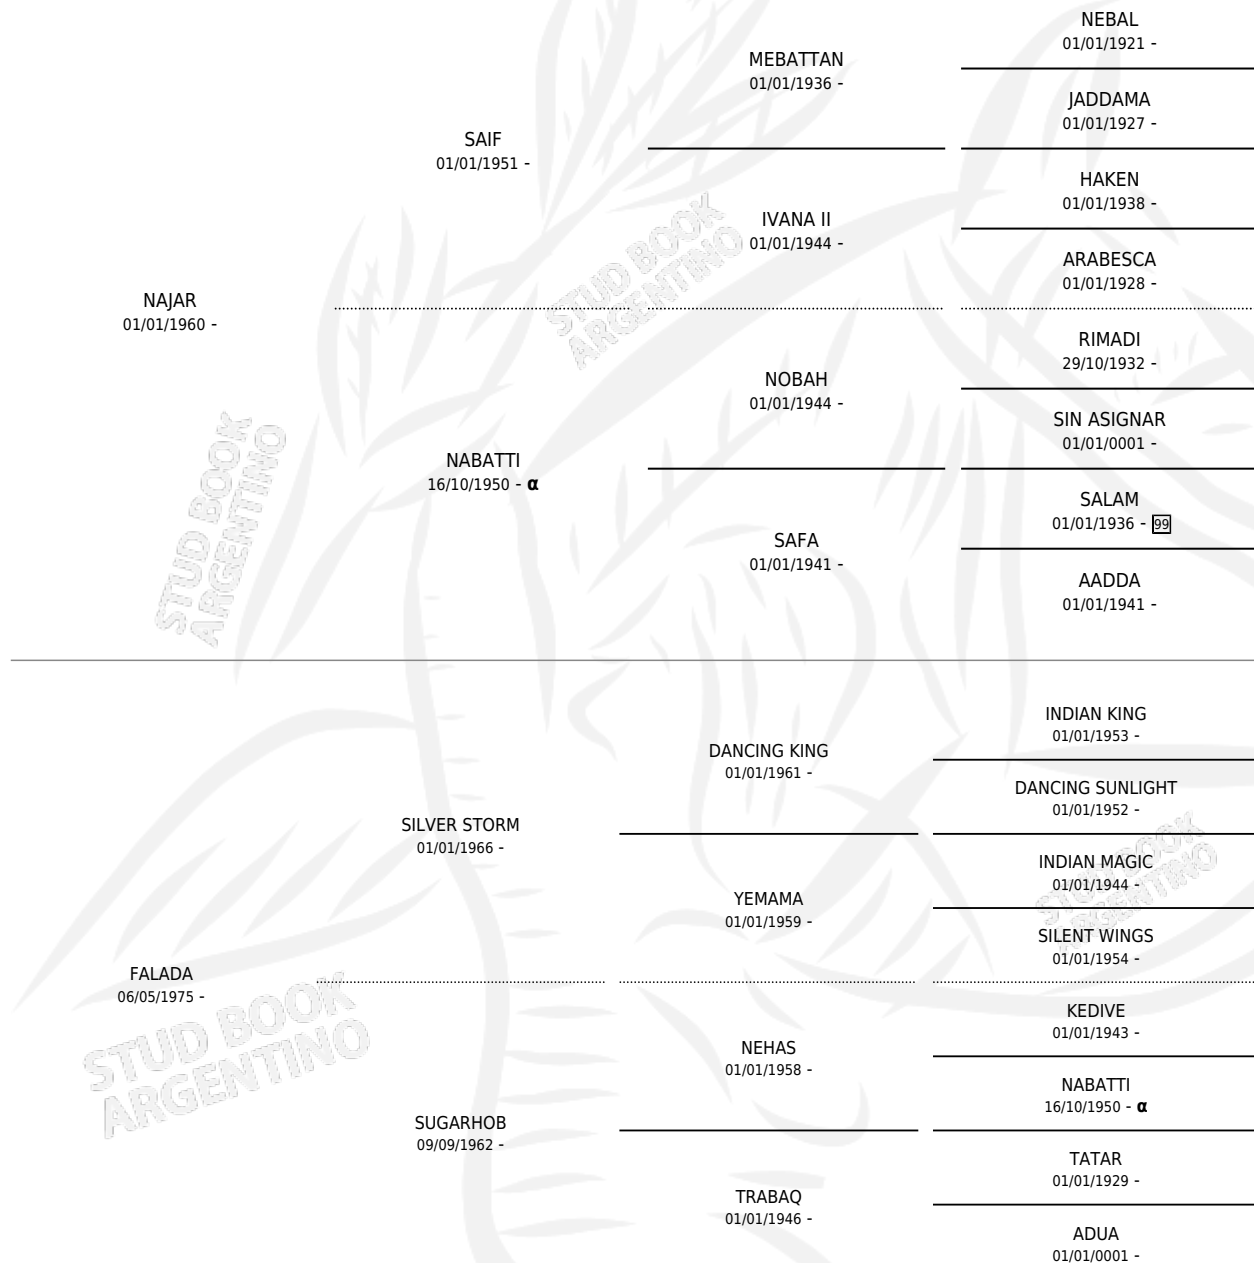

# BALLADA

por NAJAR y FALADA por SILVER STORM

Argentina · Hembra · Zaino Colorado · AP · 09/01/1980  
Familia · Volumen 30

## ESTADO

TIPIFICACIÓN SANGUÍNEA	✓
TIPIFICACIÓN POR ADN	✓
PASAPORTE	X
IDENTIFICACIÓN POR MICROCHIP	X
REPRODUCTOR	✓

**Lugar de nacimiento:** Campo particular

**Criador:** La Catalina

~

## PEDIGREE

INBREEDING : α

S

cimientos 6 / Efectividad 37.50%

PADRILLO	PRODUCTO	CRIADOR	1ER SERVICIO	ÚLTIMO SERVICIO
LC AMEL	∅		14/11/1997	15/11/1997
<b>BALLADA</b>	∅		17/02/1997	13/03/1997
LC DARIUS	∅		01/10/1996	08/11/1996
LC DARIUS	∅		09/11/1995	11/11/1995
HLT ENRIEDO	LC SHANU (M Z, 26/09/1995)	LA CATALINA	04/10/1994	06/10/1994
HLT ENRIEDO	∅		30/11/1993	01/12/1993
COUNT FEDERICO (US)	∅		28/09/1993	29/09/1993
DUKE AL NAFIS (PY)	LC GHALI (H A, 15/09/1993) •MURIÓ EL 19/01/2018•	LA CATALINA	07/10/1992	12/10/1992
DUKE AL NAFIS (PY)	LC MUNIRA (H ZD, 28/09/1992)	LA CATALINA	16/10/1991	19/10/1991
COUNT FEDERICO (US)	∅		19/02/1991	30/03/1991
COUNT FEDERICO (US)	∅		03/10/1990	26/12/1990
COUNT FEDERICO (US)	∅		11/10/1989	15/10/1989
COUNT FEDERICO (US)	LC YASMINA (H A, 02/10/1989)	LA CATALINA	29/10/1988	29/10/1988
COUNT FEDERICO (US)	LC SHAMBALA (H ZC, 19/10/1988) •MURIÓ EL 01/09/2014•	LA CATALINA	04/10/1987	21/11/1987
COUNT FEDERICO (US)	LC AZARIA (H ZC, 26/09/1987) •MURIÓ EL 26/07/2011•	LA CATALINA	21/10/1986	25/10/1986
COUNT FEDERICO (US)	∅		22/03/1986	25/03/1986