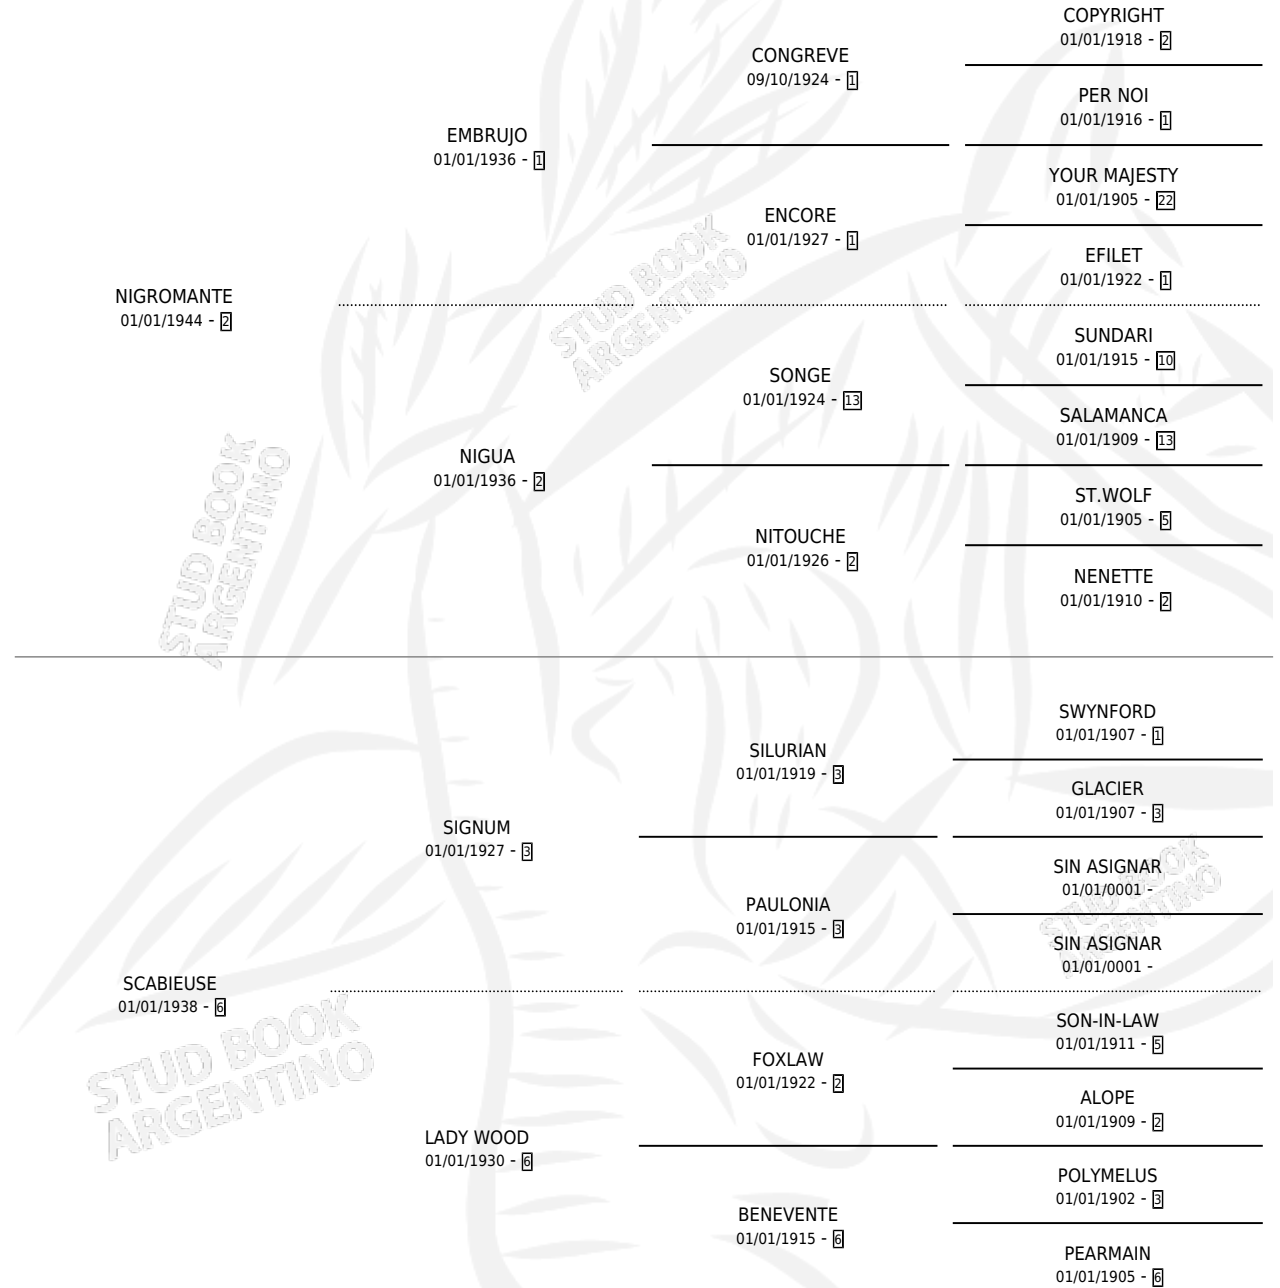

SAMOVAR

por NIGROMANTE y SCABIEUSE por SIGNUM

Argentina · Macho · Alazan · SP · 01/01/1954
Familia 6-f · Volumen 22

ESTADO

TIPIFICACIÓN SANGUÍNEA	X
TIPIFICACIÓN POR ADN	X
PASAPORTE	X
IDENTIFICACIÓN POR MICROCHIP	X
REPRODUCTOR	X

Lugar de nacimiento: Campo particular

Criador: Sin dato

~

HIJOS

	MACHOS	HEMBRAS
1 NACIERON	0	1
SIN ACTUACIONES		

PEDIGREE

SAMOVAR

Datos oficiales del Stud Book Argentino