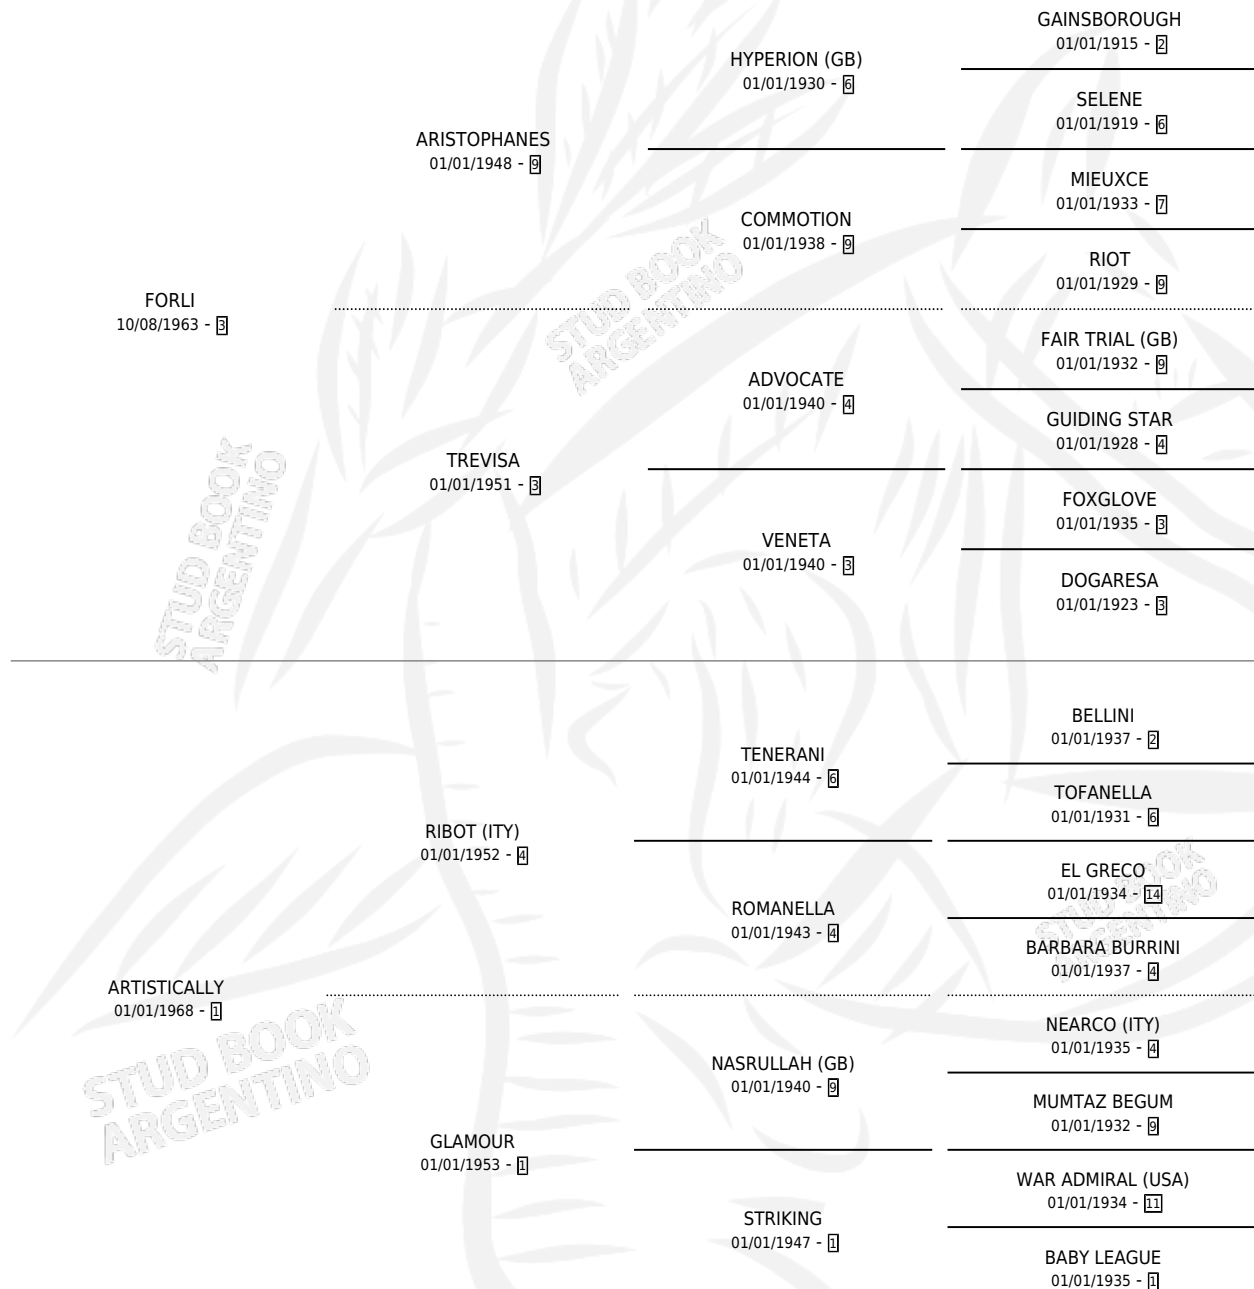

ARTFUL (FR)

por FORLI y ARTISTICALLY por RIBOT (ITY)

Francia · Macho · Alazan · SP · 01/01/1978
Familia 1-x · Volumen web

ESTADO

TIPIFICACIÓN SANGUÍNEA	✓
TIPIFICACIÓN POR ADN	X
PASAPORTE	X
IDENTIFICACIÓN POR MICROCHIP	X
REPRODUCTOR	✓

Lugar de nacimiento: Francia

Criador: Extranjero

~

HIJOS

	MACHOS	HEMBRAS
132 NACIERON	63	69
62 CORRIERON	27	35
32 GANARON	14	18
0 GANADORES CL	0 GANADORES GR	0 GANADORES G1

PEDIGREE

SERVICIOS PADRILLO

TEMPORADA	HARAS	SERVICIO	NAC.	EFFECTIVIDAD
1996	LA BORINQUEÑA	1	1	100 %
1991	LA BORINQUEÑA	6	3	50.00 %
1990	LA BORINQUEÑA	13	8	61.54 %
1989	LA BORINQUEÑA	1	0	0.00 %
1988	LA BORINQUEÑA	17	5	29.41 %
1987	IMPORTADO EN VIENTRE	52	32	61.54 %
1986	IMPORTADO EN VIENTRE	45	21	46.67 %
1985	IMPORTADO EN VIENTRE	33	22	66.67 %
0	IMPORTADO EN VIENTRE	79	40	50.63 %