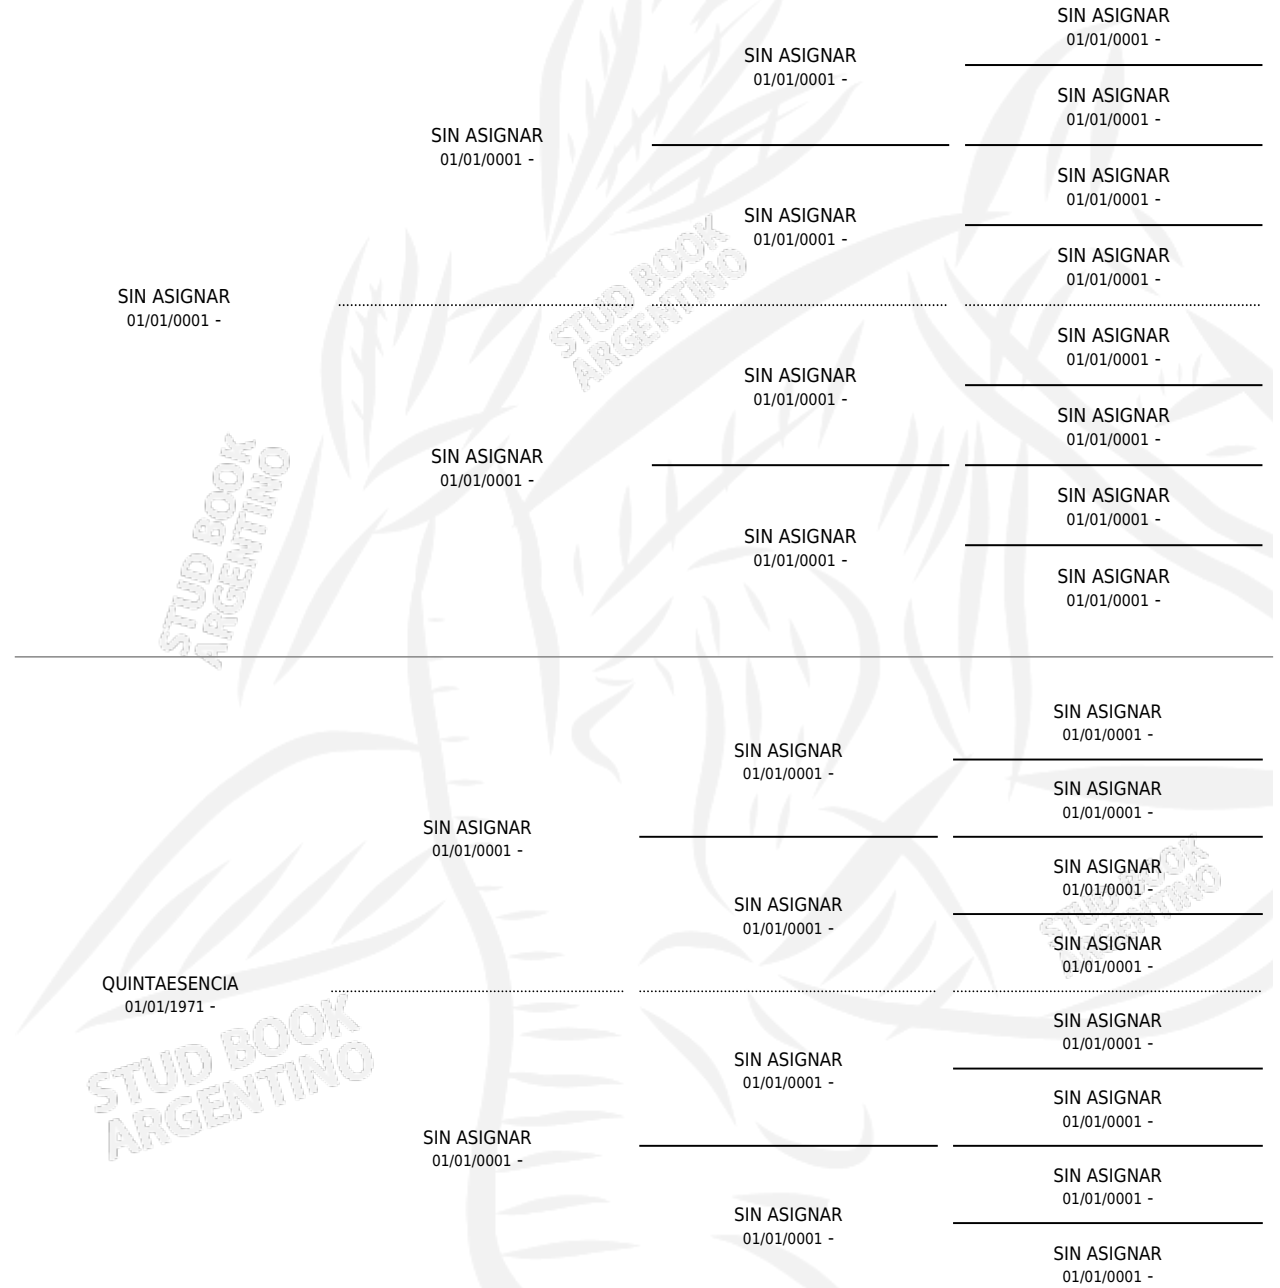

Lugar de nacimiento: Campo particular

Criador: Sin dato

~

HIJOS

	MACHOS	HEMBRAS
3 NACIERON	2	1
SIN ACTUACIONES		

PEDIGREE

S

mientos 3 / Efectividad 50.00%

PADRILLO	PRODUCTO	CRIADOR	1ER SERVICIO	ÚLTIMO SERVICIO
EXIGEANT	∅		29/11/1988	02/12/1988
EXIGEANT	PIROVANENCE (M Z, 18/11/1988)	SIN DATO	16/12/1987	18/12/1987
PINTOR	LA PINTURESCA (H Z, 26/10/1986)	SIN DATO	01/11/1985	01/11/1985
MOTIVADO	∅			
PINTOR	∅			
MOTIVADO	CHAPON (M Z, 06/11/1987)	SIN DATO		