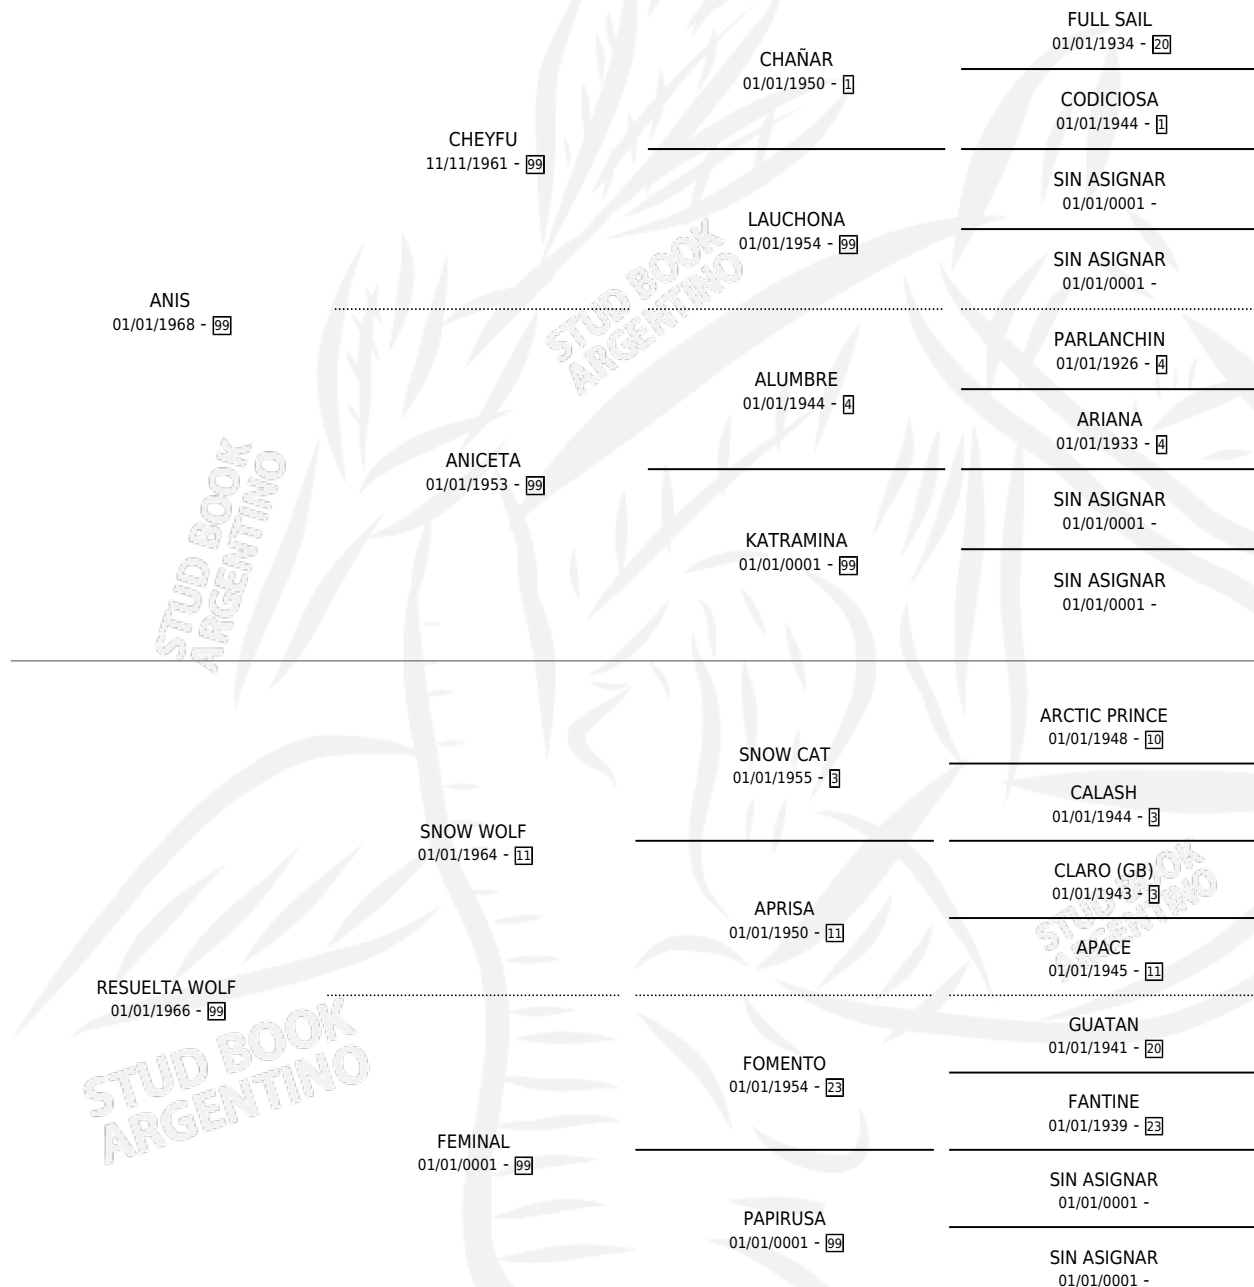

# SOLEADA WOLF

por ANIS y RESUELTA WOLF por SNOW WOLF

Argentina · Hembra · Zaino · SP · 16/11/1979  
Familia 99 · Volumen 30

## ESTADO

TIPIFICACIÓN SANGUÍNEA	X
TIPIFICACIÓN POR ADN	X
PASAPORTE	X
IDENTIFICACIÓN POR MICROCHIP	X
REPRODUCTOR	✓

**Lugar de nacimiento:** Campo particular

**Criador:** Sin dato

~

## PEDIGREE

S

mientos 1 / Efectividad 16.67%

PADRILLO	PRODUCTO	CRIADOR	1ER SERVICIO	ÚLTIMO SERVICIO
ES CURUCO	∅		24/10/1991	25/10/1991
<b>SOLEADA WOLF</b>	∅		30/11/1989	02/12/1989
CHAMBERY	∅		01/10/1986	06/12/1986
ROYAL KELLY	∅		21/12/1985	25/12/1985
ROYAL KELLY	ROYAL WOLF (M Z, 27/11/1984)	SIN DATO		
ROYAL KELLY	∅			