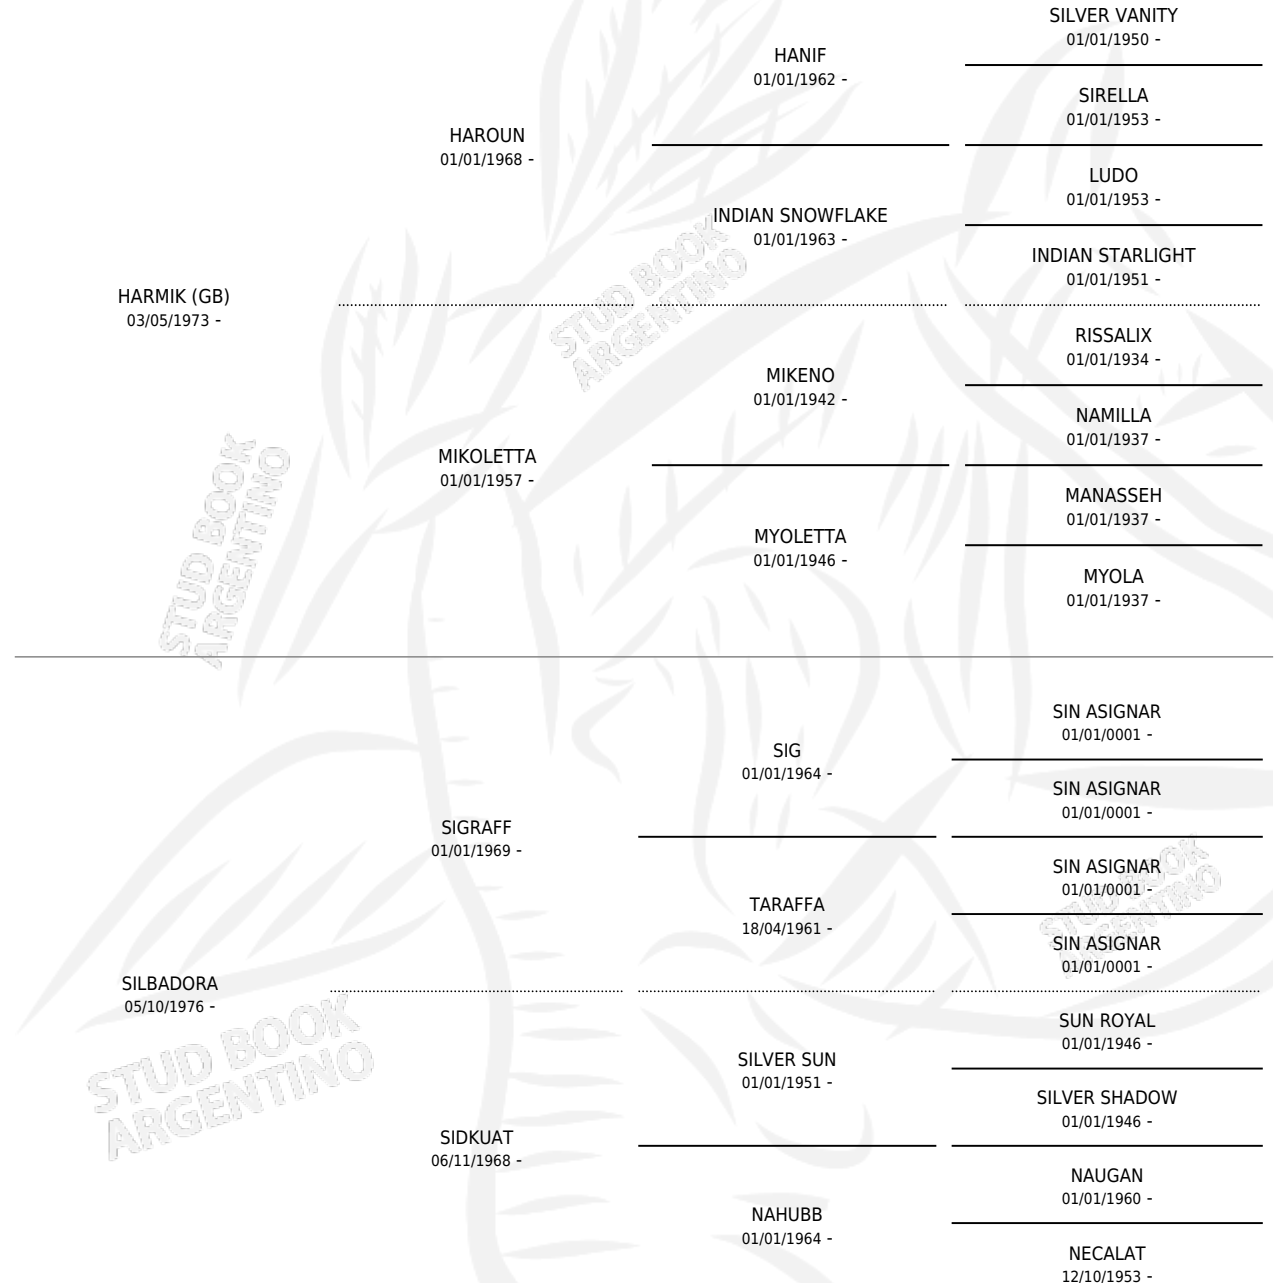

Lugar de nacimiento: Campo particular

Criador: Sin dato

~

HIJOS

	MACHOS	HEMBRAS
7 NACIERON	2	5
1 CORRIERON	1	0

SIN ACTUACIONES

PEDIGREE

S