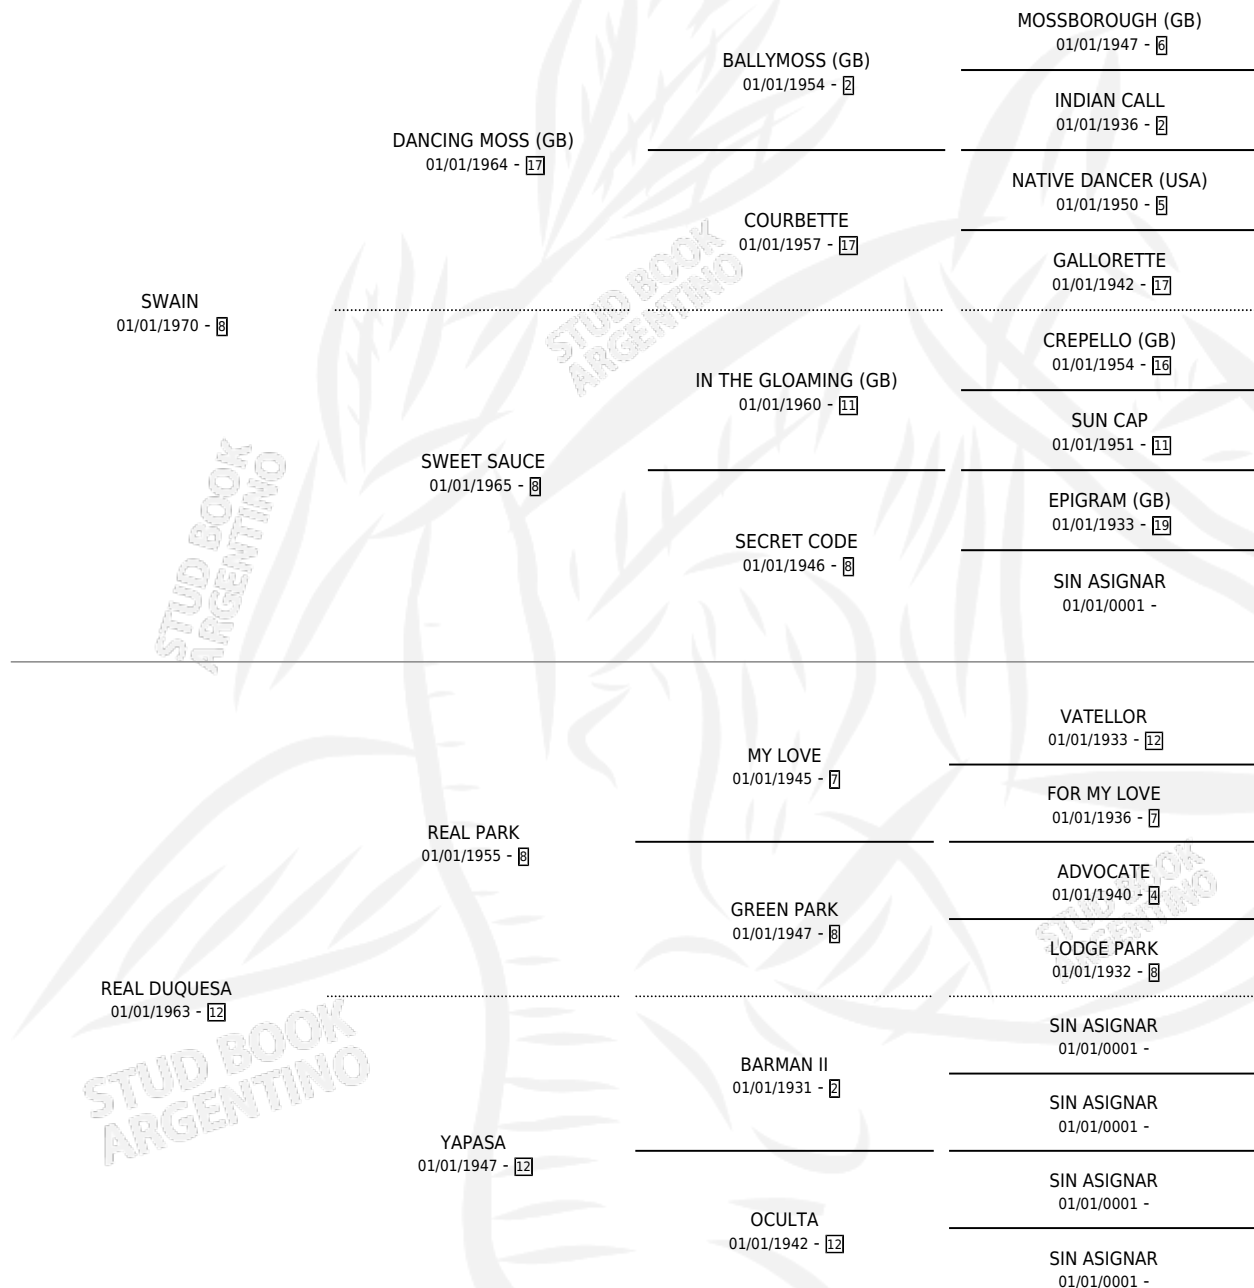

# DUQUESA REAL

por SWAIN y REAL DUQUESA por REAL PARK

Argentina · Hembra · Zaino · SP · 26/10/1979  
Familia 12-d · Volumen 30

## ESTADO

TIPIFICACIÓN SANGUÍNEA	X
TIPIFICACIÓN POR ADN	X
PASAPORTE	X
IDENTIFICACIÓN POR MICROCHIP	X
REPRODUCTOR	✓

**Lugar de nacimiento:** Campo particular

**Criador:** El Arroyo

~

## PEDIGREE

S

cimientos 3 / Efectividad 27.27%

PADRILLO	PRODUCTO	CRIADOR	1ER SERVICIO	ÚLTIMO SERVICIO
MACHO TUMBAO	Ø		11/12/1993	15/12/1993
<b>DUQUESA REAL</b>				
BURBUJERO	BURBUJEO REAL (M A, 12/10/1993)	EL ARROYO	20/10/1992	24/10/1992
BURBUJERO	Ø		19/12/1991	23/12/1991
MACHO TUMBAO	Ø		11/11/1990	21/11/1990
MACHO TUMBAO	Ø		30/09/1989	02/10/1989
TROPERO SOY	SOY REINA (H Z, 26/09/1989)	EL ARROYO	23/10/1988	25/10/1988
TROPERO SOY	Ø		11/11/1987	12/11/1987
TROPERO SOY	SOY REAL (M Z, 20/10/1987)	EL ARROYO	11/11/1986	23/11/1986
FAISAN	Ø		18/12/1985	20/12/1985
RIGHT TACK	Ø			
RIGHT TACK	Ø			