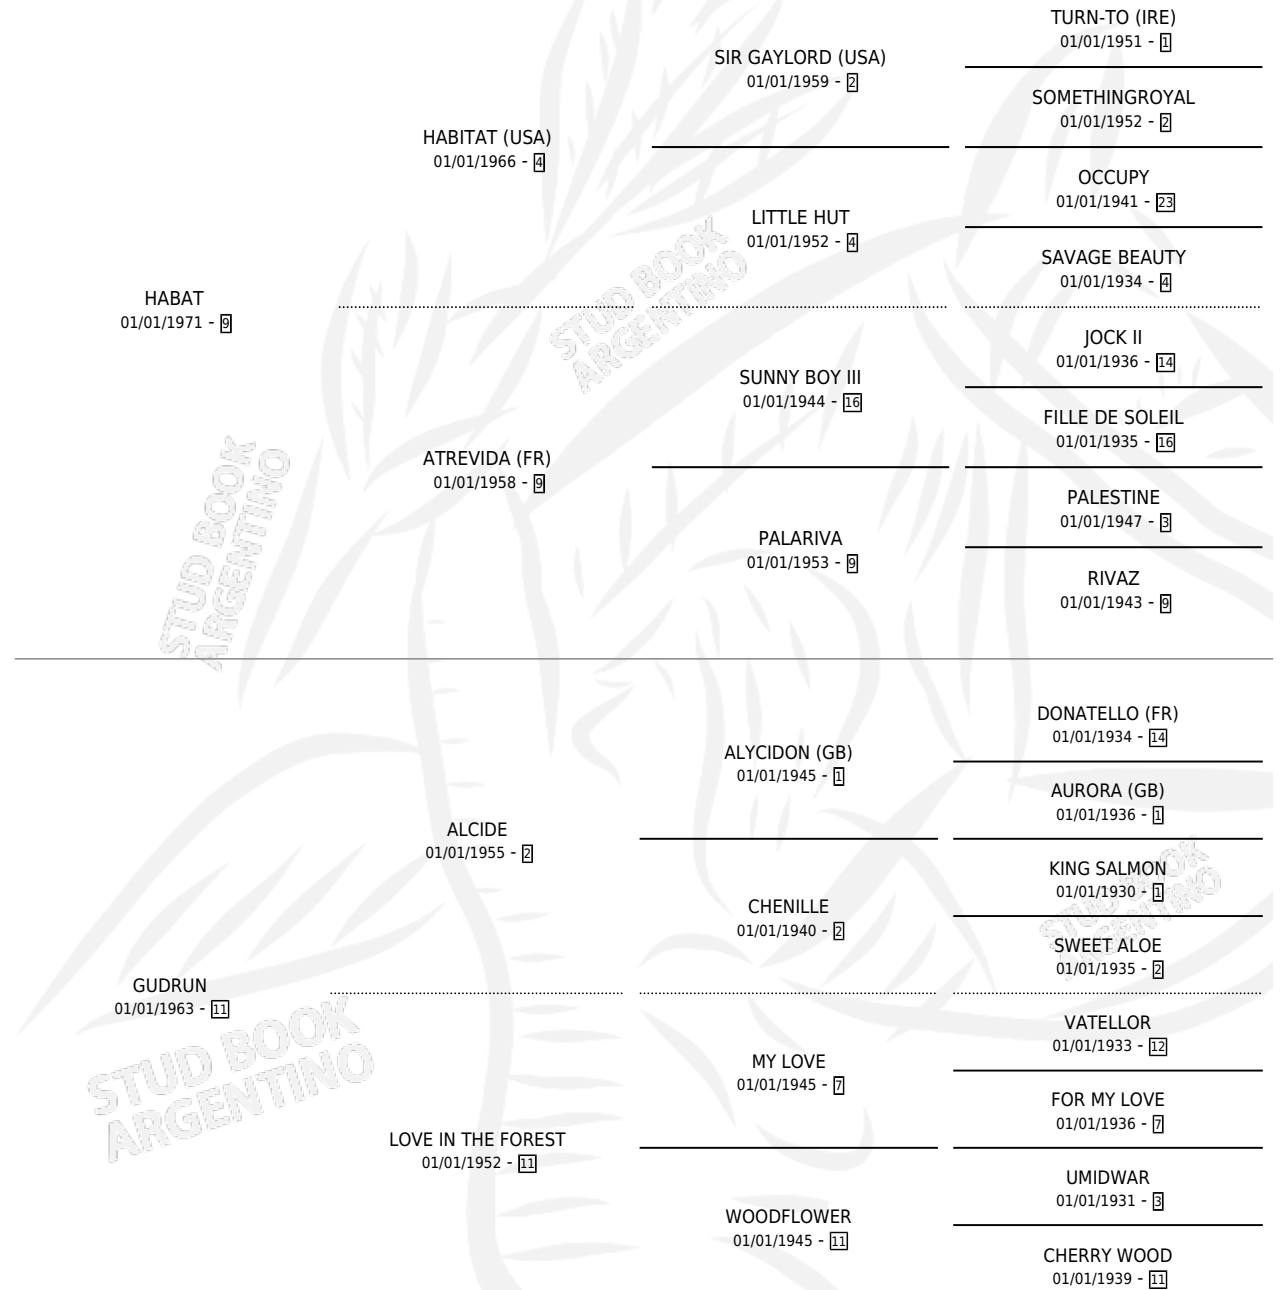

FAFNER (GB)

por **HABAT** y **GUDRUN** por **ALCIDE**

Gran Bretaña · Macho · Zaino Colorado · SP ·
01/01/1976
Familia 11 · Volumen web

ESTADO

TIPIFICACIÓN SANGUÍNEA	✓
TIPIFICACIÓN POR ADN	X
PASAPORTE	X
IDENTIFICACIÓN POR MICROCHIP	X
REPRODUCTOR	✓

Lugar de nacimiento: Gran Bretaña

Criador: Extranjero

~

HIJOS

	MACHOS	HEMBRAS
42 NACIERON	22	20
20 CORRIERON	10	10
7 GANARON	4	3

0	0	0
GANADORES CL	GANADORES GR	GANADORES G1

PEDIGREE

CAMPAÑA

Solo carreras oficiales de Argentina

POR EDAD

EDAD	CC	1°	2°	3°	4°	5°	NP	CLC	CLG	CLCG1	CLGG1	IMPORTE	GANANCIA / CC
5 AÑOS	2	2	0	0	0	0	0	0	0	0	0	\$0	\$0
TOTALES	2	2	0	0	0	0	0	0	0	0	0	\$0	\$0
%		100%	0.0%	0.0%	0.0%	0.0%	0.0%	0.0%	0.0%	0.0%	0.0%		