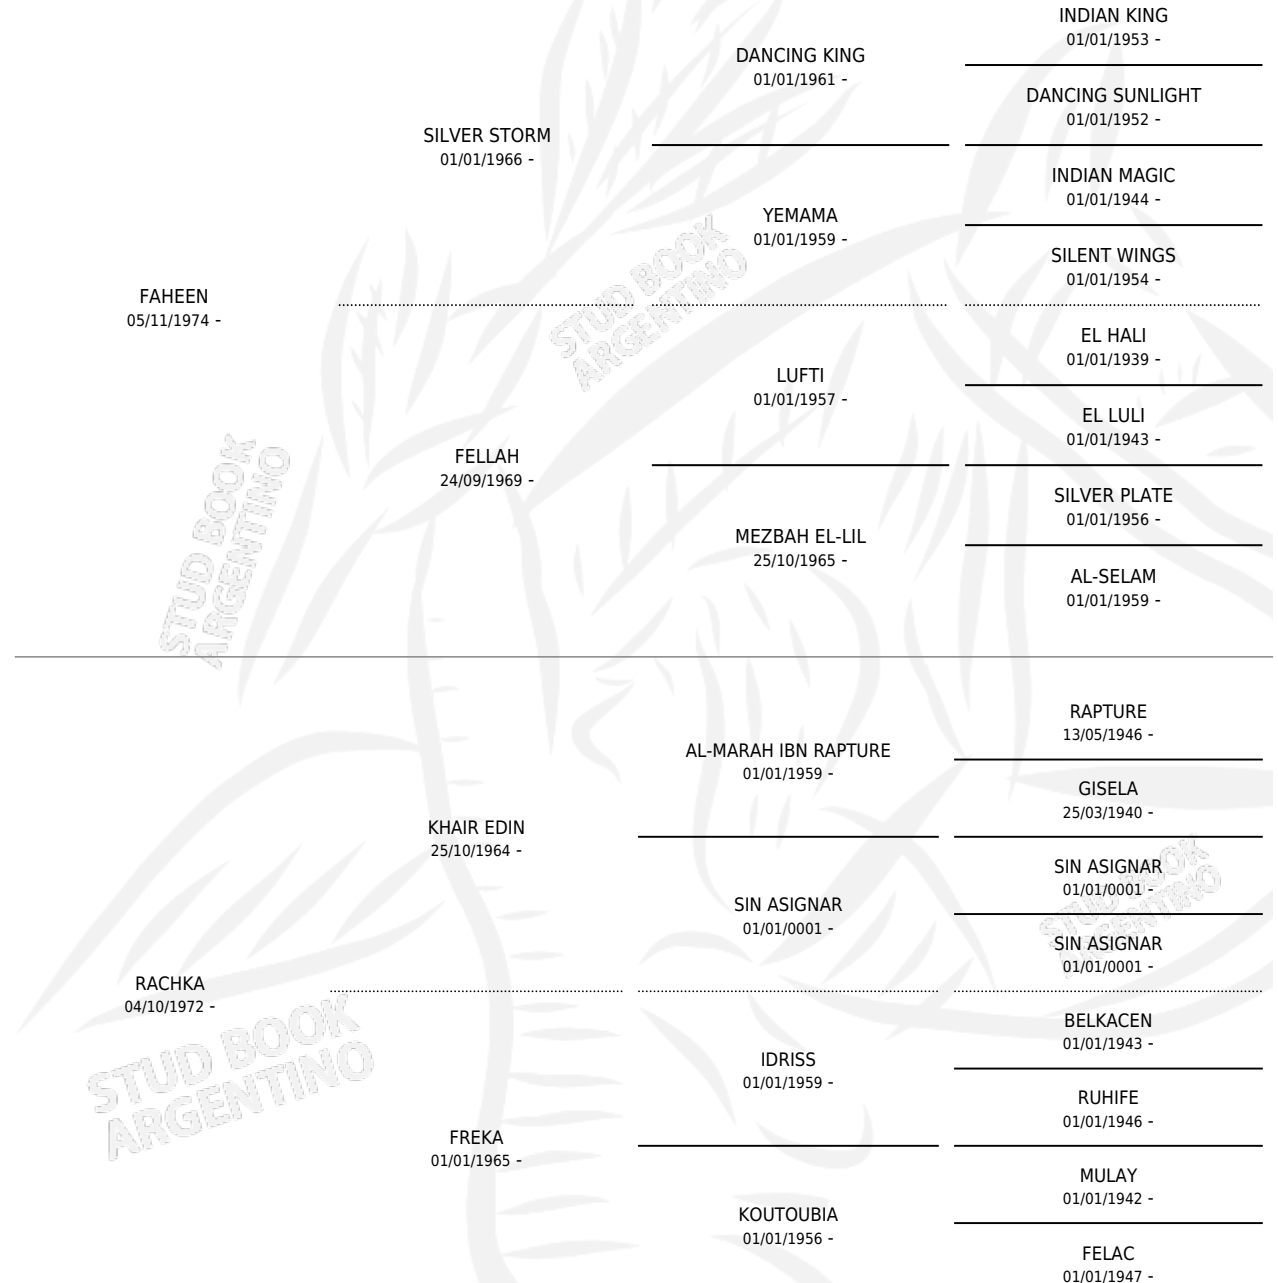

FARACH

por FAHEEN y RACHKA por KHAIR EDIN

Argentina · Hembra · Tordillo · AP · 27/02/1980
Familia · Volumen 30

ESTADO

TIPIFICACIÓN SANGUÍNEA	✓
TIPIFICACIÓN POR ADN	X
PASAPORTE	X
IDENTIFICACIÓN POR MICROCHIP	X
REPRODUCTOR	✓

Lugar de nacimiento: Campo particular

Criador: Don Pedro

~

HIJOS

	MACHOS	HEMBRAS
15 NACIERON	8	7
SIN ACTUACIONES		

PEDIGREE