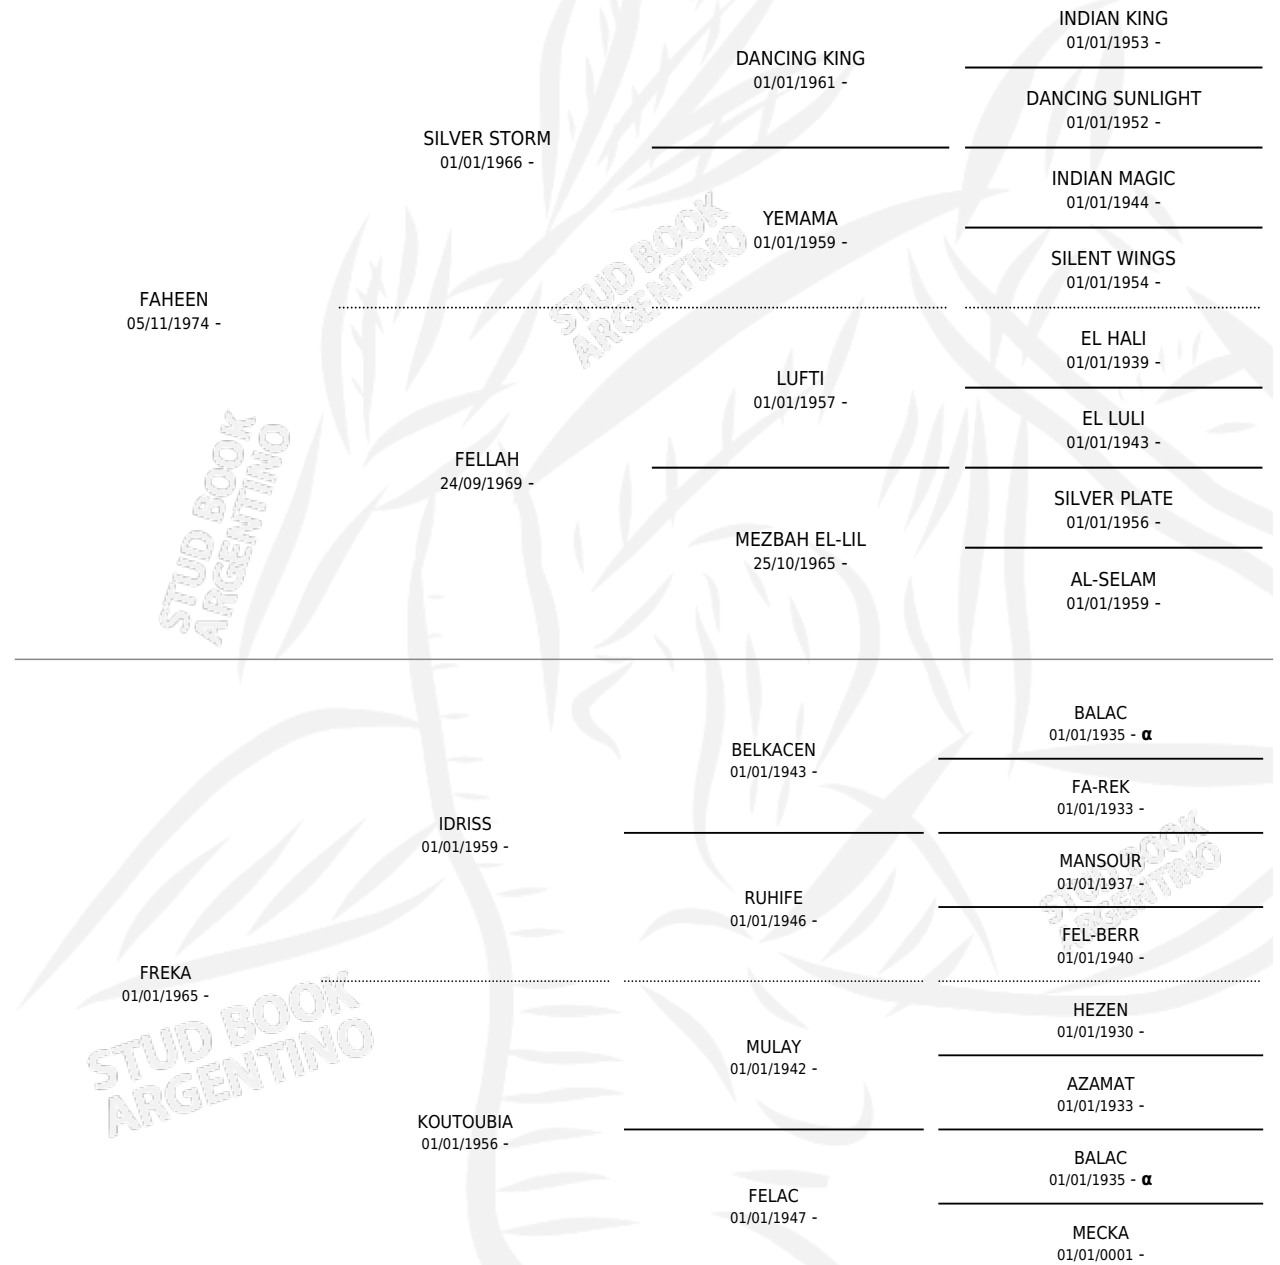

FAFREK

por FAHEEN y FREKA por IDRIS

Argentina · Hembra · Alazan · AP · 01/03/1980
Familia · Volumen 30

ESTADO

TIPIFICACIÓN SANGUÍNEA	✓
TIPIFICACIÓN POR ADN	X
PASAPORTE	X
IDENTIFICACIÓN POR MICROCHIP	X
REPRODUCTOR	✓

Lugar de nacimiento: Campo particular

Criador: Don Pedro

~

HIJOS

	MACHOS	HEMBRAS
8 NACIERON	4	4
SIN ACTUACIONES		

PEDIGREE

INBREEDING : α

S

cimientos 8 / Efectividad 61.54%

PADRILLO	PRODUCTO	CRIADOR	1ER SERVICIO	ÚLTIMO SERVICIO
FAHZARIM	Ø		28/10/1997	29/11/1997
FAHZARIM	LN NONO (M A, 20/10/1997)	DON PEDRO	25/10/1996	26/10/1996
FAHZARIM	LN CARICO (M A, 17/10/1996)	DON PEDRO	02/11/1995	04/11/1995
FAHZARIM	MURIO EL 12/03/1997.			
FAHZARIM	Ø		24/11/1994	26/11/1994
FAHZARIM	LN GRAN JUANCITO (M A, 15/11/1994)	DON PEDRO	06/12/1993	08/12/1993
FAHZARIM	LN ZARIFA (H A, 27/11/1993)	DON PEDRO	07/12/1992	09/12/1992
FAHZARIM	FAHFAP (H A, 28/11/1992)	DON PEDRO	14/12/1991	17/12/1991
FAHZARIM	CEDRONI (M A, 15/05/1991)	DON PEDRO	20/05/1990	24/05/1990
FAHZARIM	ZARIFAP (H A, 11/05/1990)	DON PEDRO	30/05/1989	03/06/1989
FAHEEN	Ø		09/12/1988	13/12/1988
CHISPILIN	CHISPILINA (H A, 26/11/1988)	DON PEDRO	23/12/1987	27/12/1987
AFAARIM	Ø		19/12/1986	21/12/1986
SIN ASIGNAR	Ø		31/12/1985	31/12/1985