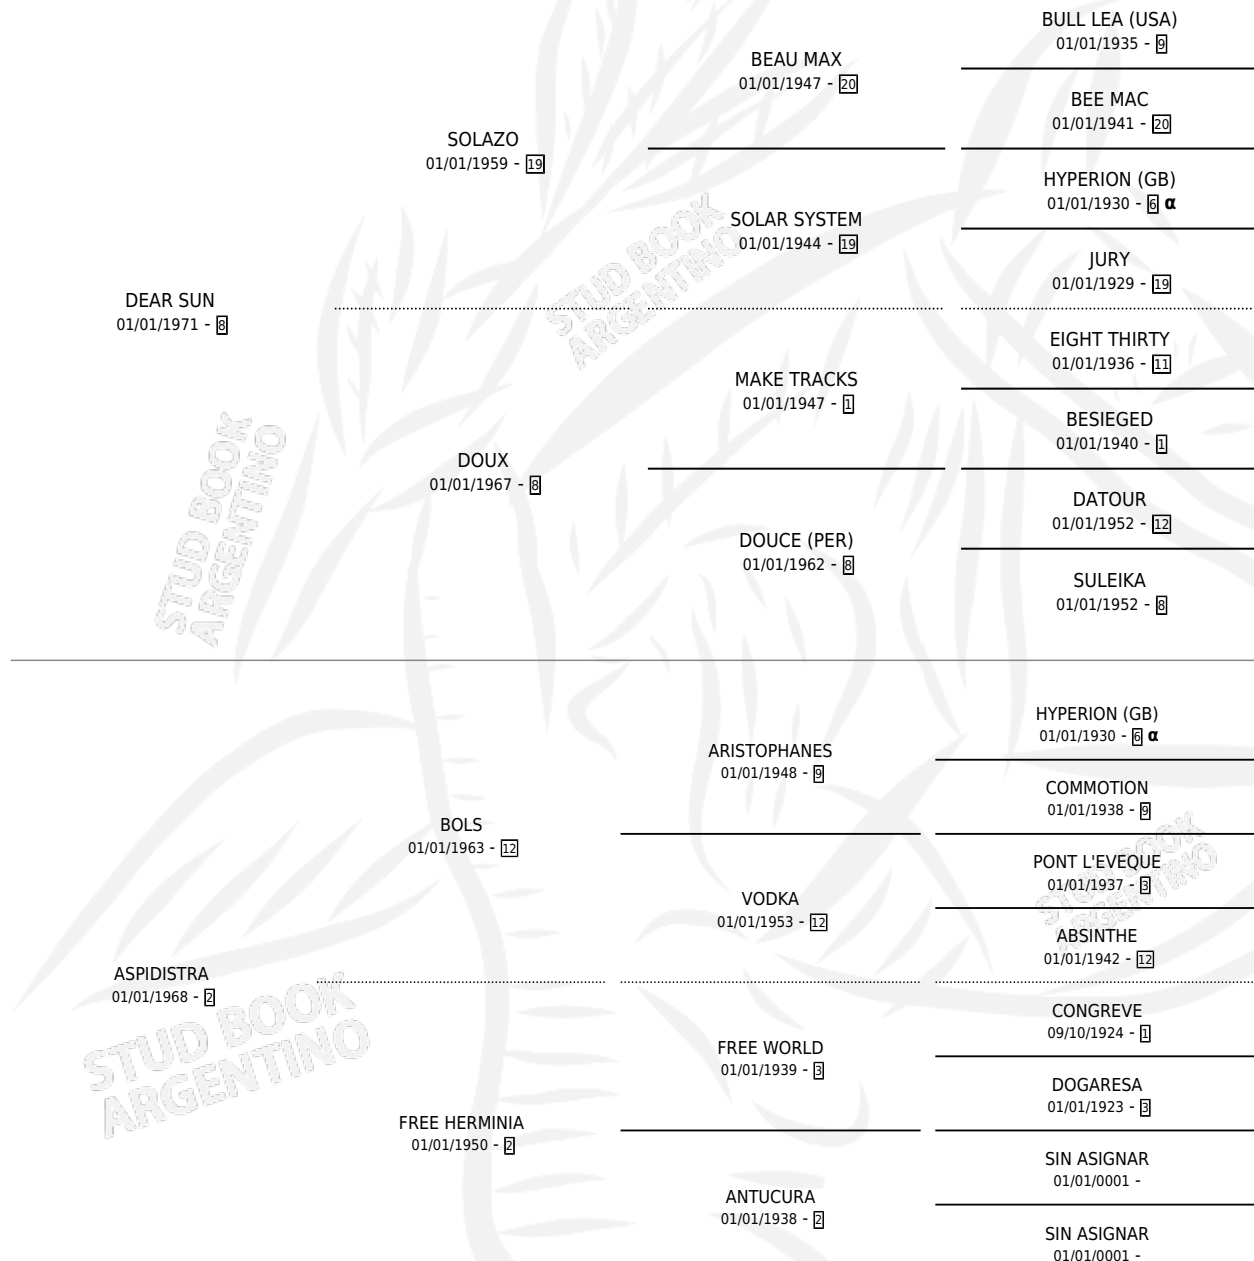

# DON ATILIO

por DEAR SUN y ASPIDISTRA por BOLS

Argentina · Macho · No Consigna · SP · 01/01/1979  
Familia 2 · Volumen 30

## ESTADO

TIPIFICACIÓN SANGUÍNEA	X
TIPIFICACIÓN POR ADN	X
PASAPORTE	X
IDENTIFICACIÓN POR MICROCHIP	X
REPRODUCTOR	X

**Lugar de nacimiento:** Campo particular

**Criador:** Sin dato

## PEDIGREE

INBREEDING :  $\alpha$