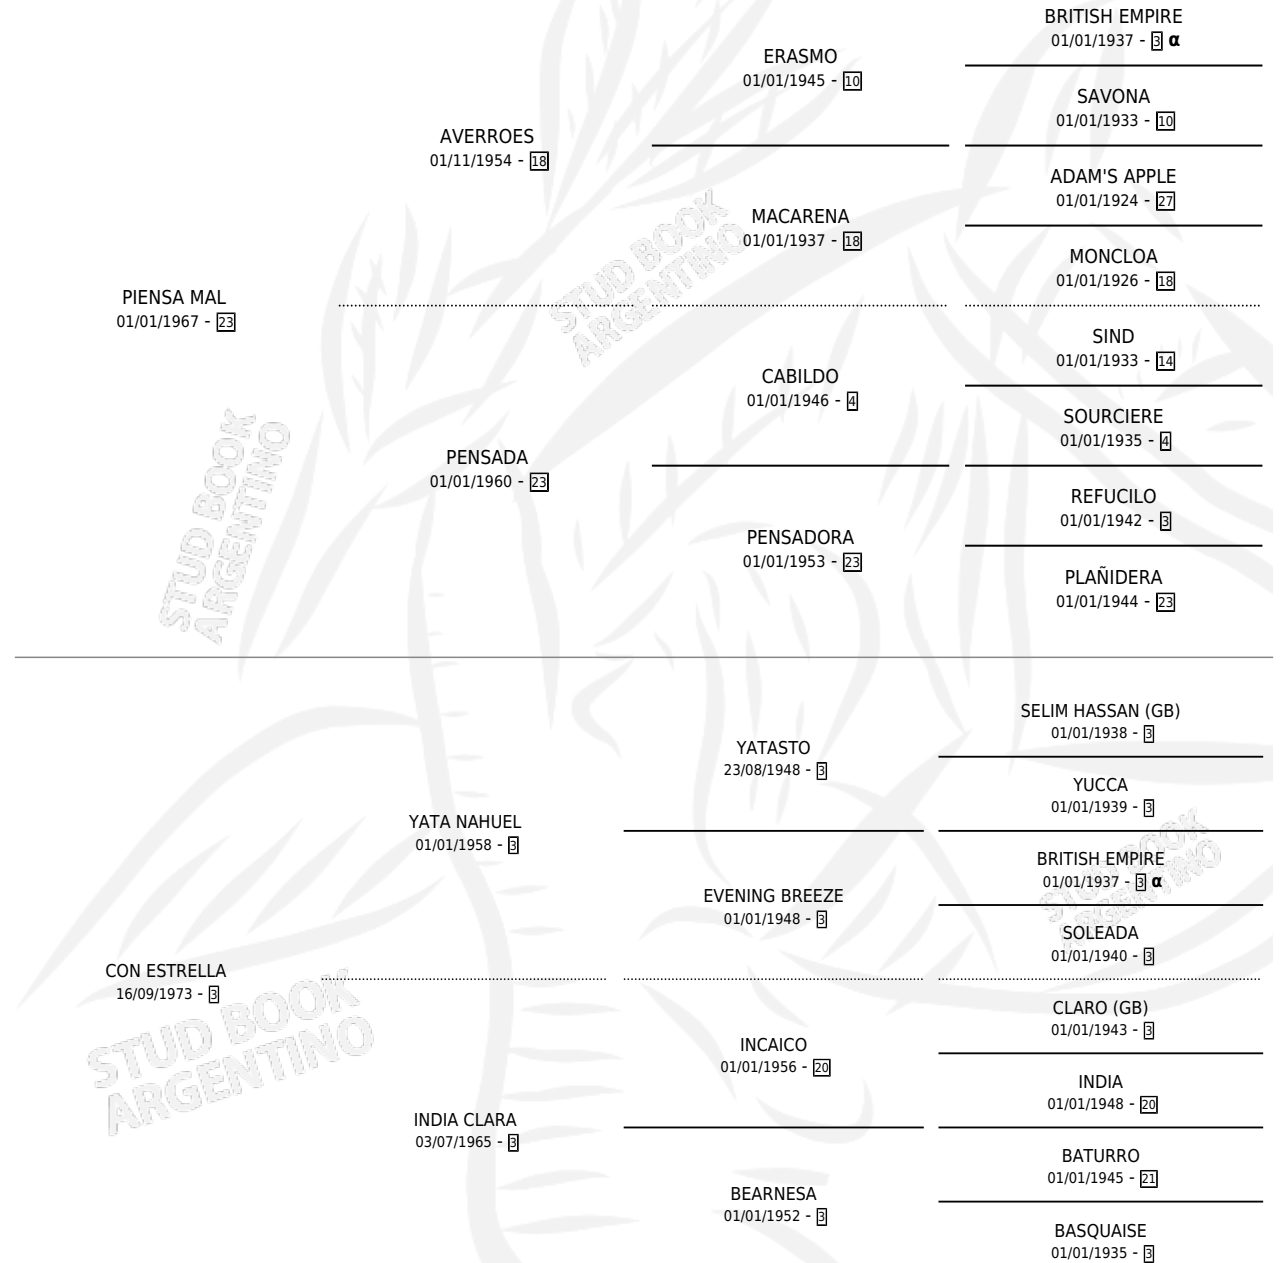

LA LORLE

por PIENSA MAL y CON ESTRELLA por YATA NAHUEL

Argentina · Hembra · Zaino · SP · 16/08/1979
Familia 3-d · Volumen 30

ESTADO

TIPIFICACIÓN SANGUÍNEA	✓
TIPIFICACIÓN POR ADN	X
PASAPORTE	X
IDENTIFICACIÓN POR MICROCHIP	X
REPRODUCTOR	✓

Lugar de nacimiento: Campo particular
Criador: Rebolini Claudio

~

HIJOS

	MACHOS	HEMBRAS
16 NACIERON	8	8
9 CORRIERON	6	3
7 GANARON	5	2

1	1	1
GANADORES CL	GANADORES GR	GANADORES G1

PEDIGREE

INBREEDING : α

SERVICIOS