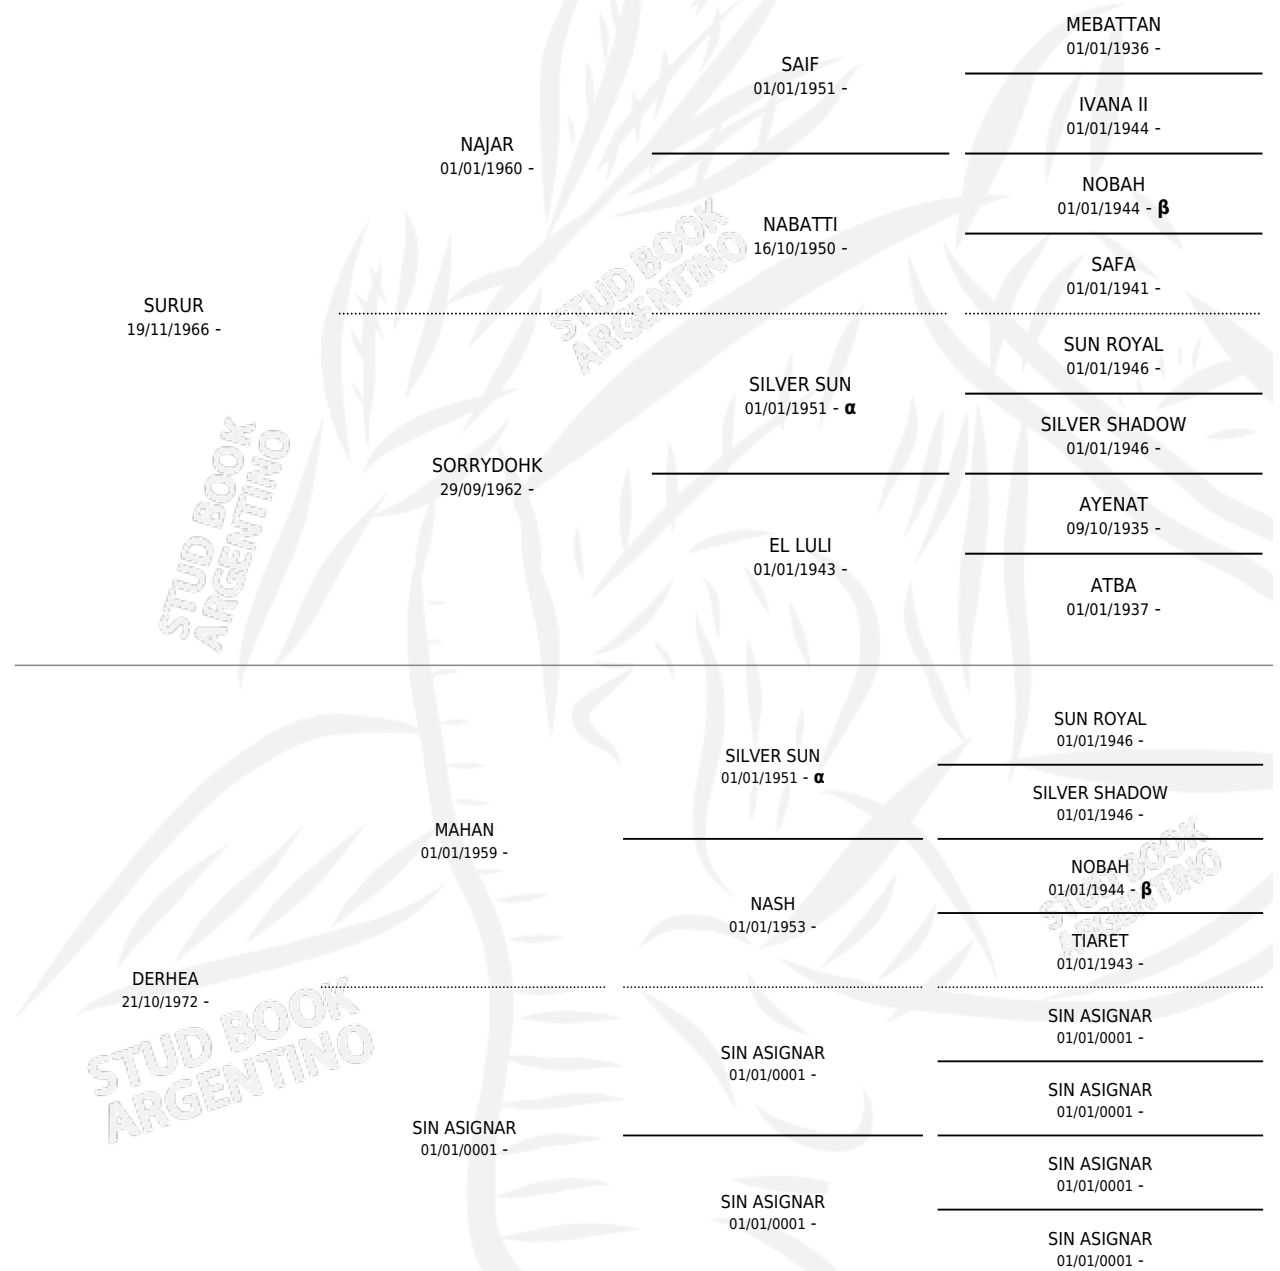

SURHEA

por SURUR y DERHEA por MAHAN

Argentina · Hembra · Alazan · AP · 25/11/1979
Familia · Volumen 30

ESTADO

TIPIFICACIÓN SANGUÍNEA	X
TIPIFICACIÓN POR ADN	X
PASAPORTE	X
IDENTIFICACIÓN POR MICROCHIP	X
REPRODUCTOR	✓

Lugar de nacimiento: Campo particular

Criador: Sin dato

~

HIJOS

	MACHOS	HEMBRAS
3 NACIERON	0	3

SIN ACTUACIONES

PEDIGREE

INBREEDING : α, β