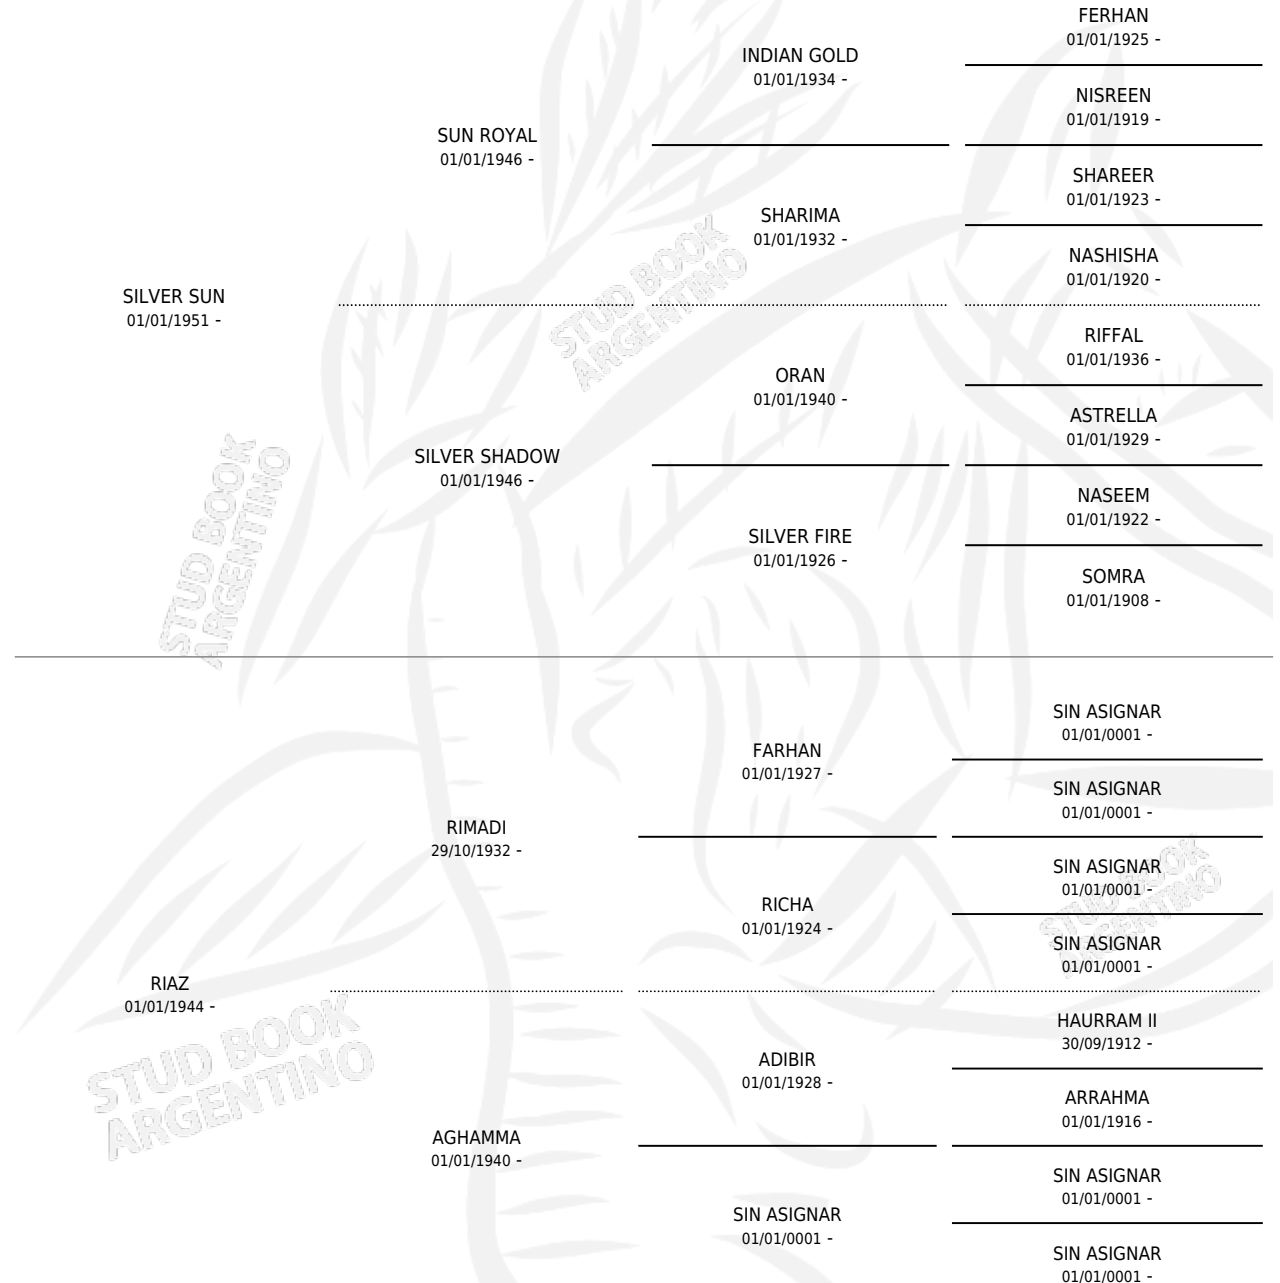

SILVER PLATE

por SILVER SUN y RIAZ por RIMADI

Argentina · Macho · Tordillo · AP · 01/01/1956
Familia · Volumen 22

ESTADO

TIPIFICACIÓN SANGUÍNEA	X
TIPIFICACIÓN POR ADN	X
PASAPORTE	X
IDENTIFICACIÓN POR MICROCHIP	X
REPRODUCTOR	X

Lugar de nacimiento: Campo particular

Criador: Sin dato

~

HIJOS

	MACHOS	HEMBRAS
18 NACIERON	4	14
SIN ACTUACIONES		

PEDIGREE

SILVER PLATE

Datos oficiales del Stud Book Argentino