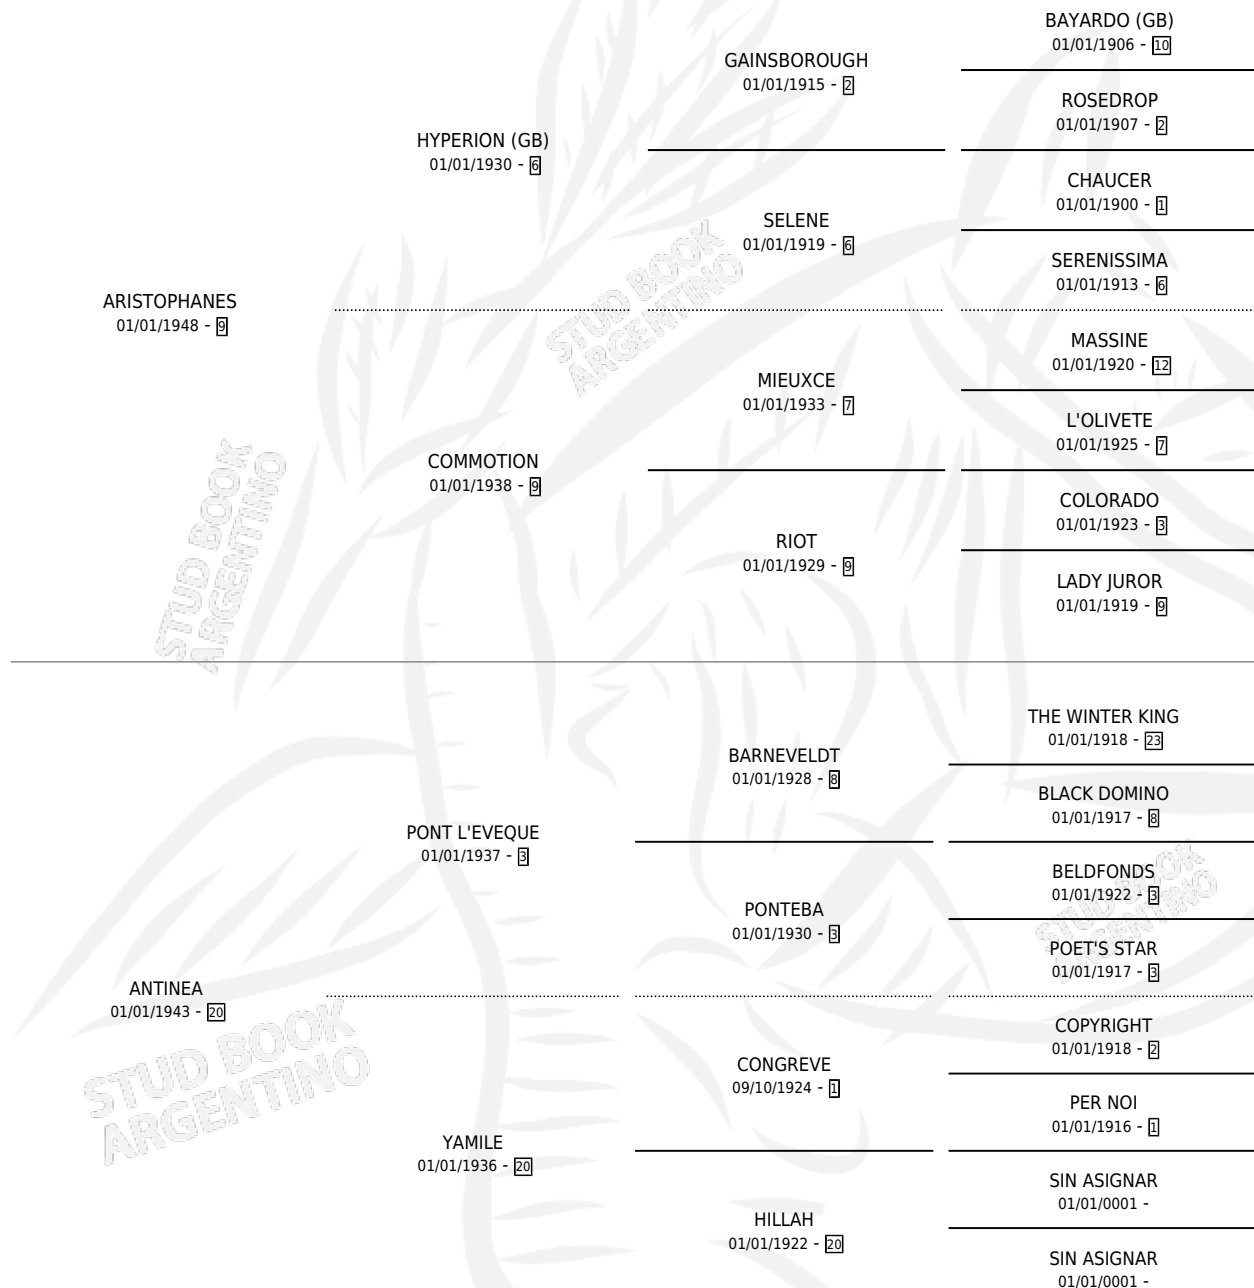

ATLAS

por **ARISTOPHANES** y **ANTINEA** por **PONT L'EVEQUE**

Argentina · Macho · Alazan · SP · 20/10/1955
Familia 20 · Volumen 22

ESTADO

TIPIFICACIÓN SANGUÍNEA	X
TIPIFICACIÓN POR ADN	X
PASAPORTE	X
IDENTIFICACIÓN POR MICROCHIP	X
REPRODUCTOR	✓

Lugar de nacimiento: Campo particular

Criador: Sin dato

~

HIJOS

	MACHOS	HEMBRAS
264 NACIERON	128	136
60 CORRIERON	46	14
59 GANARON	45	14

1 GANADORES **CL** **1** GANADORES **GR** **0** GANADORES **G1**

PEDIGREE

CAMPAÑA

Solo carreras oficiales de Argentina

POR EDAD

EDAD	CC	1°	2°	3°	4°	5°	NP	CLC	CLG	CLCG1	CLGG1	IMPORTE	GANANCIA / CC
5 AÑOS	1	1	0	0	0	0	0	1	1	1	1	\$10,000,000	\$10,000,000
TOTALES	1	1	0	0	0	0	0	1	1	1	1	\$10,000,000	\$10,000,000
%		100%	0.0%	0.0%	0.0%	0.0%	0.0%	100%	100%	100%	100%		