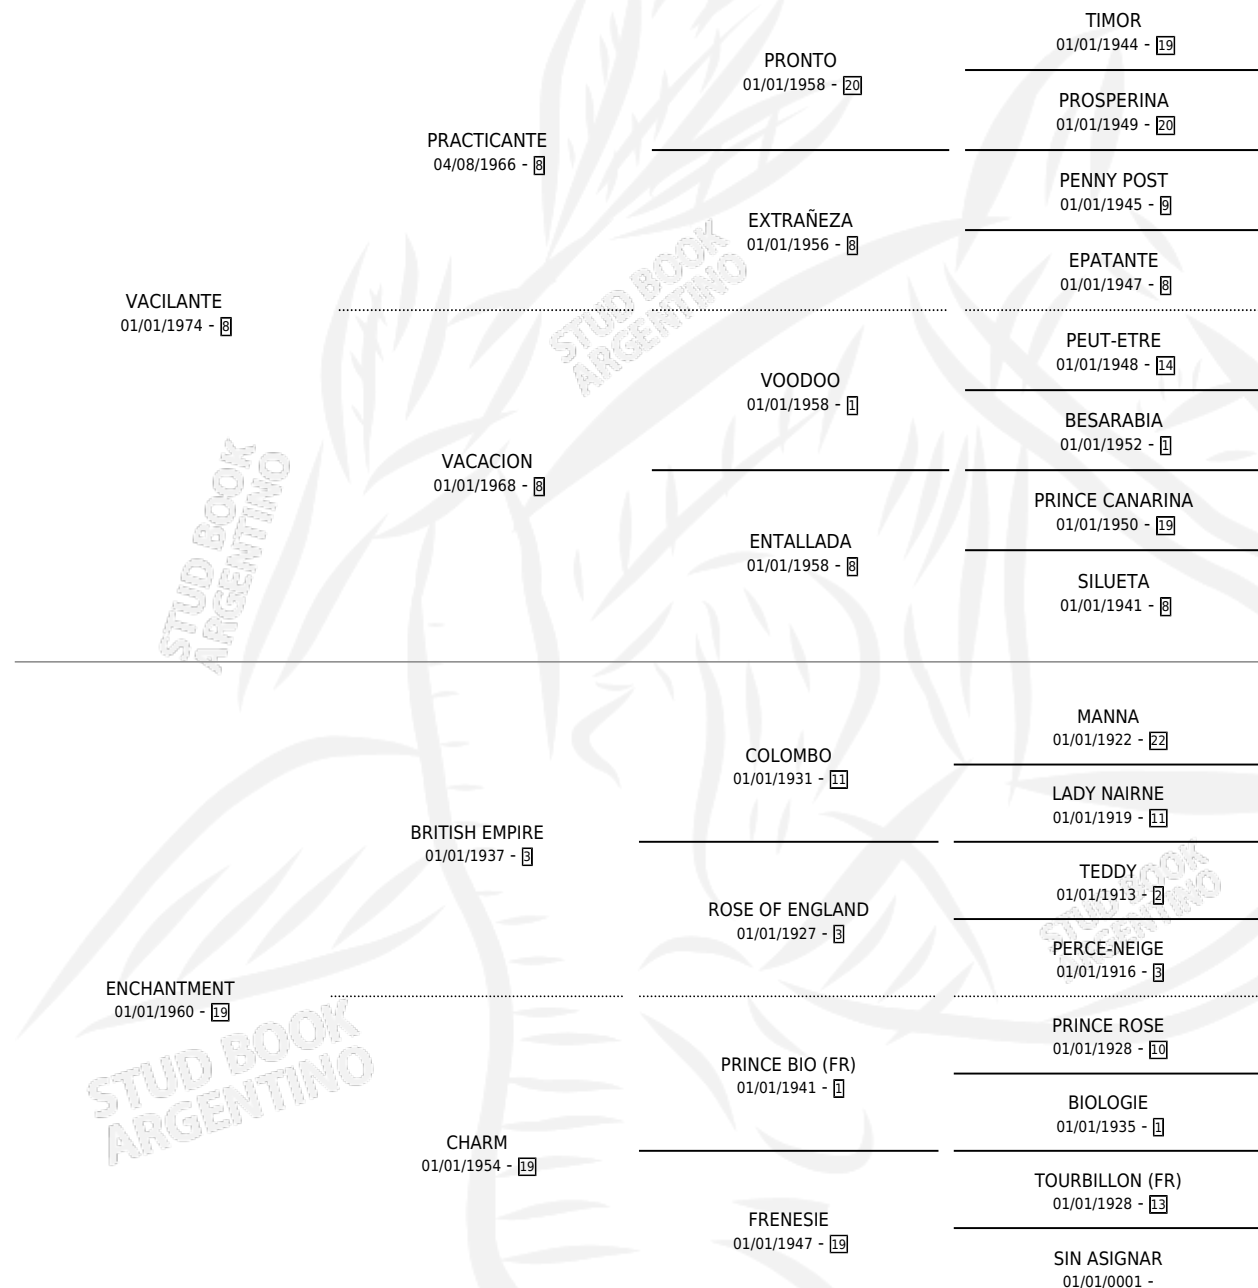

PASCUALANTE

por VACILANTE y ENCHANTMENT por BRITISH EMPIRE

Argentina · Macho · Zaino Colorado · SP · 05/04/1980
Familia 19-c · Volumen 30

ESTADO

TIPIFICACIÓN SANGUÍNEA	✓
TIPIFICACIÓN POR ADN	X
PASAPORTE	X
IDENTIFICACIÓN POR MICROCHIP	X
REPRODUCTOR	✓

Lugar de nacimiento: Campo particular

Criador: Sola Julio Cesar

~

HIJOS

	MACHOS	HEMBRAS
26 NACIERON	14	12
3 CORRIERON	0	3
1 GANARON	0	1
0 GANADORES CL	0 GANADORES GR	0 GANADORES G1

PEDIGREE