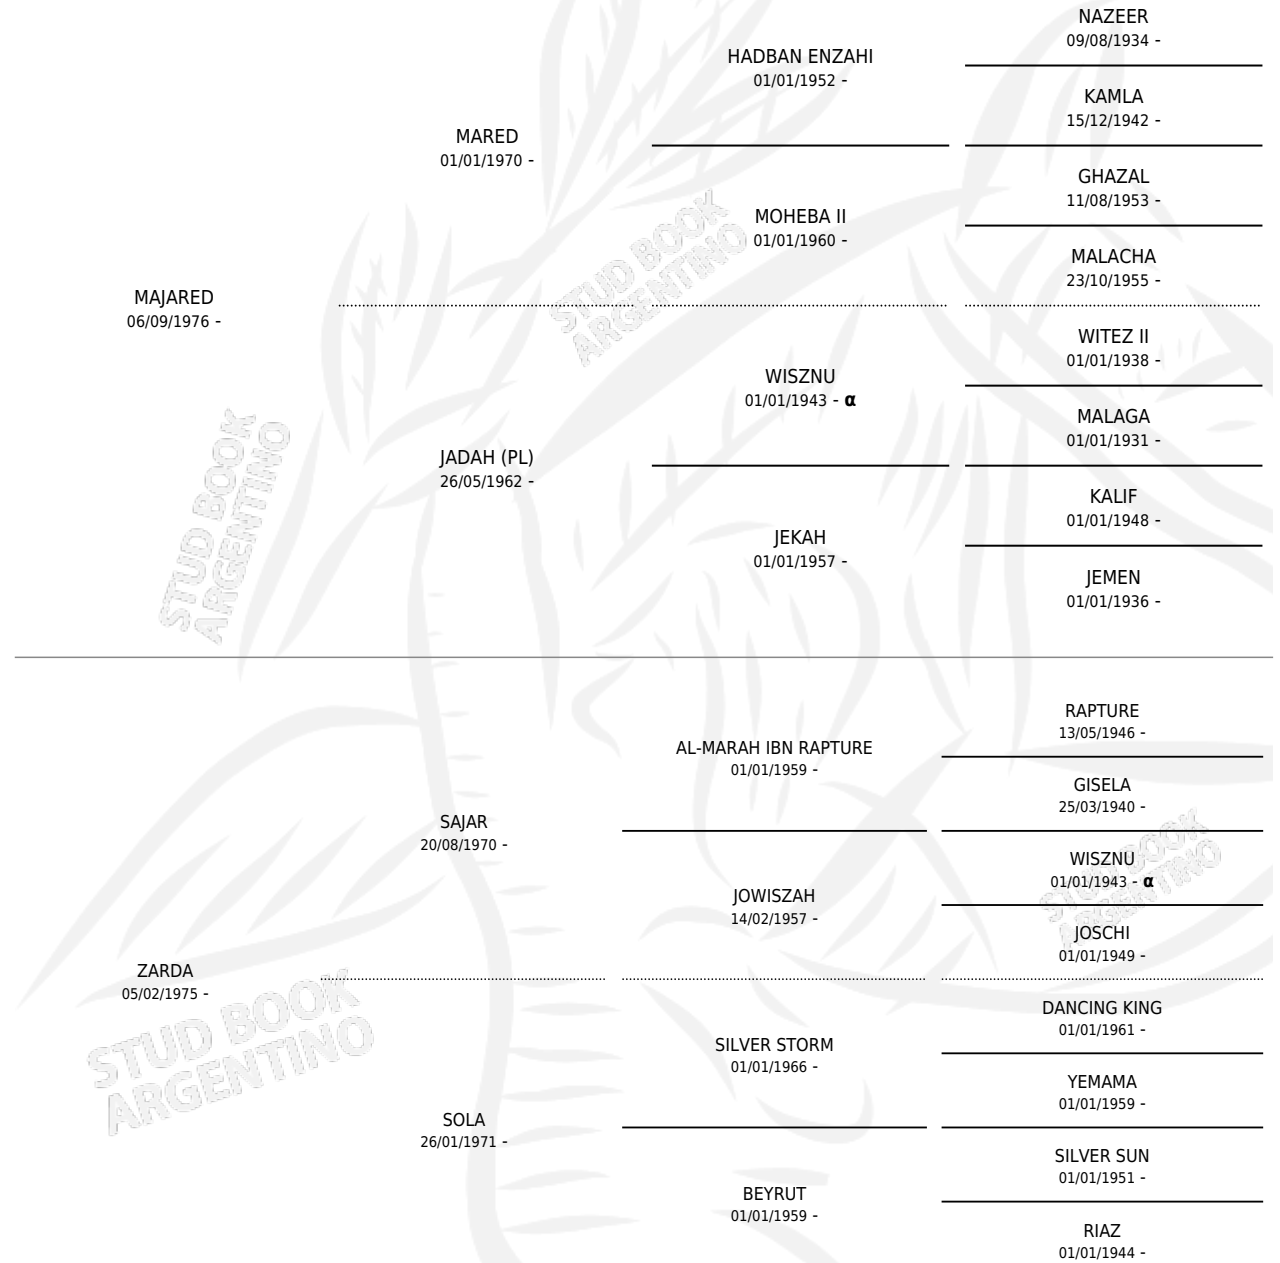

JACTANCIOSA

por MAJARED y ZARDA por SAJAR

Argentina · Hembra · Tordillo · AP · 08/04/1980
Familia · Volumen 30

ESTADO

TIPIFICACIÓN SANGUÍNEA	✓
TIPIFICACIÓN POR ADN	X
PASAPORTE	X
IDENTIFICACIÓN POR MICROCHIP	X
REPRODUCTOR	✓

Lugar de nacimiento: Campo particular

Criador: Sin dato

~

HIJOS

	MACHOS	HEMBRAS
6 NACIERON	3	3
SIN ACTUACIONES		

PEDIGREE

INBREEDING : α

S

mientos 5 / Efectividad 62.50%

PADRILLO	PRODUCTO	CRIADOR	1ER SERVICIO	ÚLTIMO SERVICIO
AFAARIM	∅		01/02/1994	04/02/1994
JACTANCIOSA				
AFAARIM	MV ENCANDILADA (H T, 22/01/1994)	SIN DATO	09/03/1993	11/03/1993
SOBRADOR	MV ALTIVO (M Z, 01/03/1993)	SIN DATO	27/04/1992	02/05/1992
HLT MAULLIDO	MV MIA (H A, 17/03/1991)	SIN DATO	08/02/1990	22/04/1990
HLT MAULLIDO	MV TEMPRANERO (M TA, 08/01/1990)	SIN DATO	06/02/1989	11/02/1989
SOBRADOR	MV SOBRADA (H Z, 09/01/1989)	SIN DATO	05/02/1988	12/02/1988
SOBRADOR	∅		15/02/1987	19/02/1987
SOBRADOR	∅		28/02/1986	02/03/1986