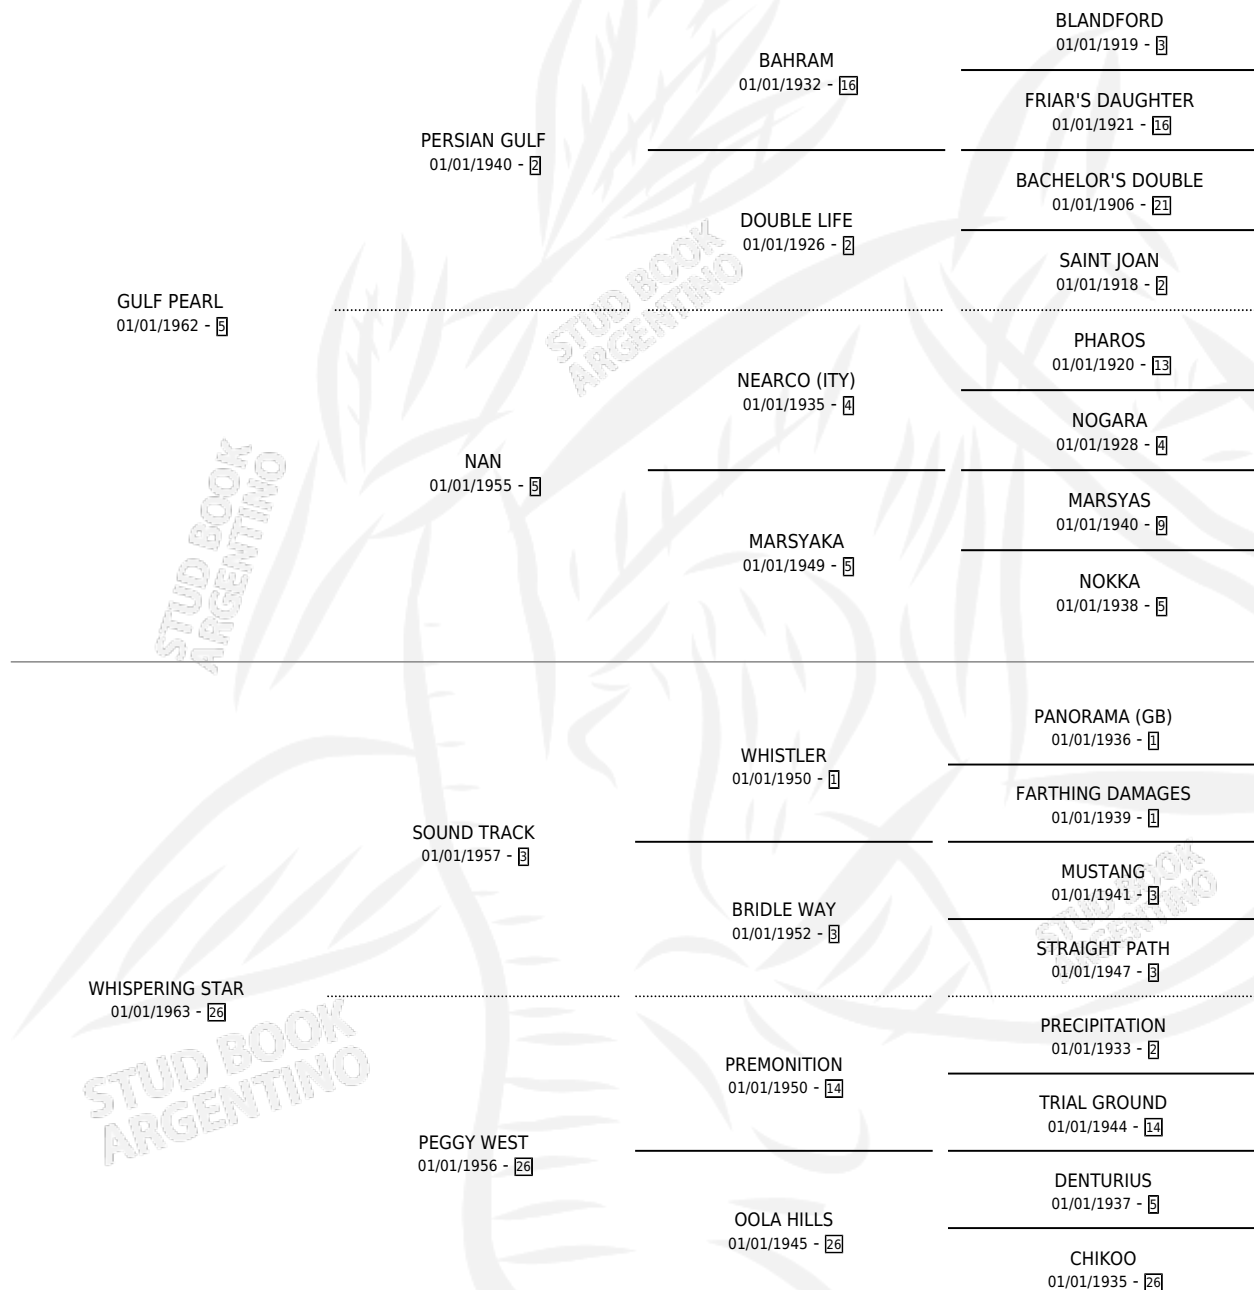

PORTESE (IRE)

por GULF PEARL y WHISPERING STAR por SOUND TRACK

Irlanda · Macho · Alazan · SP · 01/01/1975
Familia 26 · Volumen web

ESTADO

TIPIFICACIÓN SANGUÍNEA	✓
TIPIFICACIÓN POR ADN	X
PASAPORTE	X
IDENTIFICACIÓN POR MICROCHIP	X
REPRODUCTOR	✓

Lugar de nacimiento: Irlanda
Criador: Extranjero

~

HIJOS

	MACHOS	HEMBRAS
179 NACIERON	85	94
127 CORRIERON	68	59
86 GANARON	46	40

6	4	3
GANADORES CL	GANADORES GR	GANADORES G1

PEDIGREE