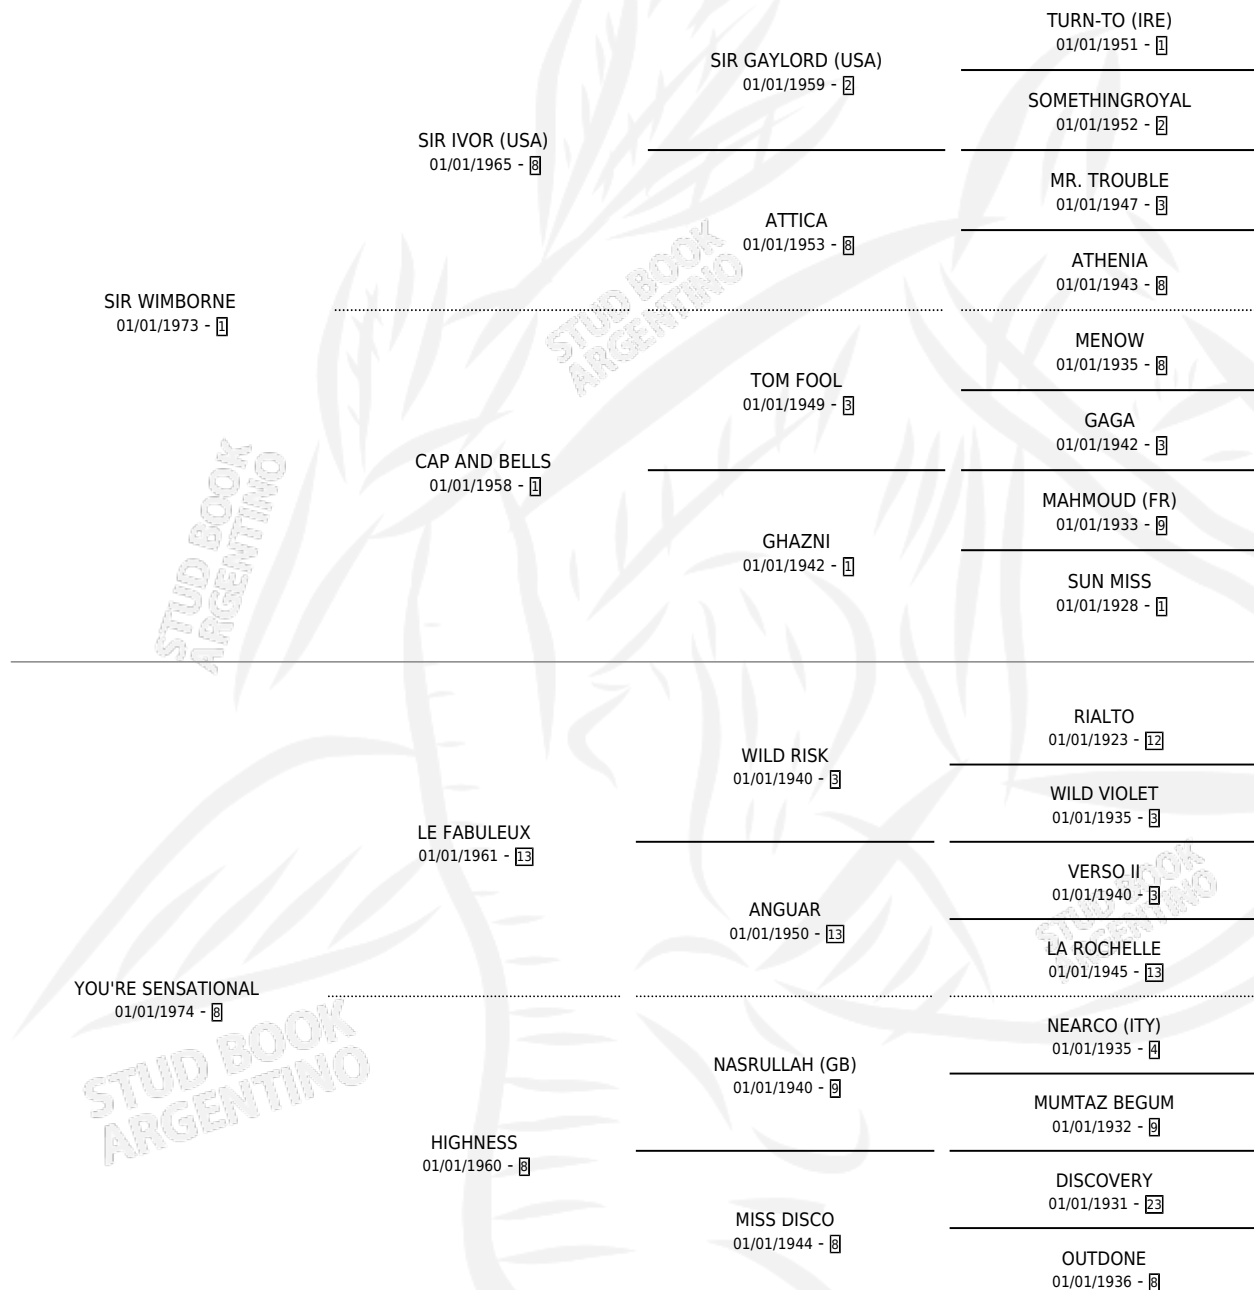

Lugar de nacimiento: Estados Unidos

Criador: Extranjero

~

HIJOS

	MACHOS	HEMBRAS
5 NACIERON	1	4
3 CORRIERON	1	2
3 GANARON	1	2

1	1	0
GANADORES CL	GANADORES GR	GANADORES G1

PEDIGREE

CAMPAÑA

Solo carreras oficiales de Argentina

POR EDAD

EDAD	CC	1°	2°	3°	4°	5°	NP	CLC	CLG	CLCG1	CLGG1	IMPORTE	GANANCIA / CC
3 AÑOS	1	1	0	0	0	0	0	0	0	0	0	\$0	\$0
4 AÑOS	1	1	0	0	0	0	0	0	0	0	0	\$0	\$0
TOTALES	2	2	0	0	0	0	0	0	0	0	0	\$0	\$0
%		100%	0.0%	0.0%	0.0%	0.0%	0.0%	0.0%	0.0%	0.0%	0.0%		