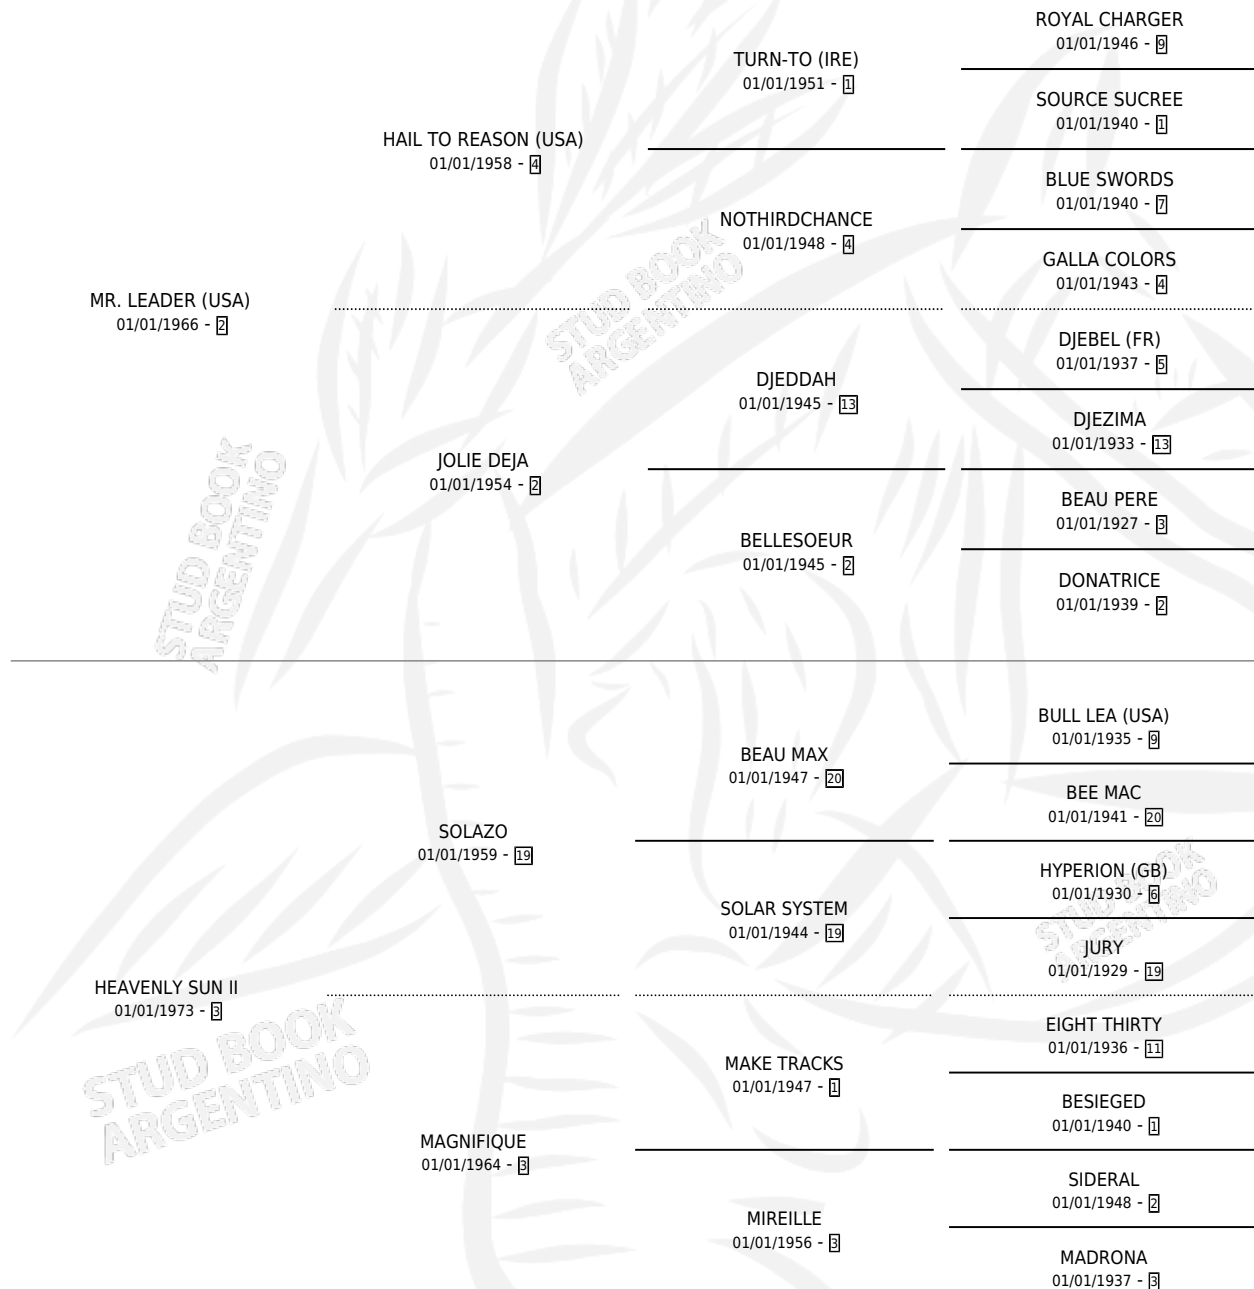

Lugar de nacimiento: Estados Unidos

Criador: Extranjero

~

HIJOS

	MACHOS	HEMBRAS
14 NACIERON	5	8
8 CORRIERON	3	5
7 GANARON	2	5

1	1	0
GANADORES CL	GANADORES GR	GANADORES G1

PEDIGREE

CAMPAÑA

Solo carreras oficiales de Argentina

POR EDAD

EDAD	CC	1°	2°	3°	4°	5°	NP	CLC	CLG	CLCG1	CLGG1	IMPORTE	GANANCIA / CC
4 AÑOS	1	1	0	0	0	0	0	0	0	0	0	\$0	\$0
TOTALES	1	1	0	0	0	0	0	0	0	0	0	\$0	\$0
%		100%	0.0%	0.0%	0.0%	0.0%	0.0%	0.0%	0.0%	0.0%	0.0%		