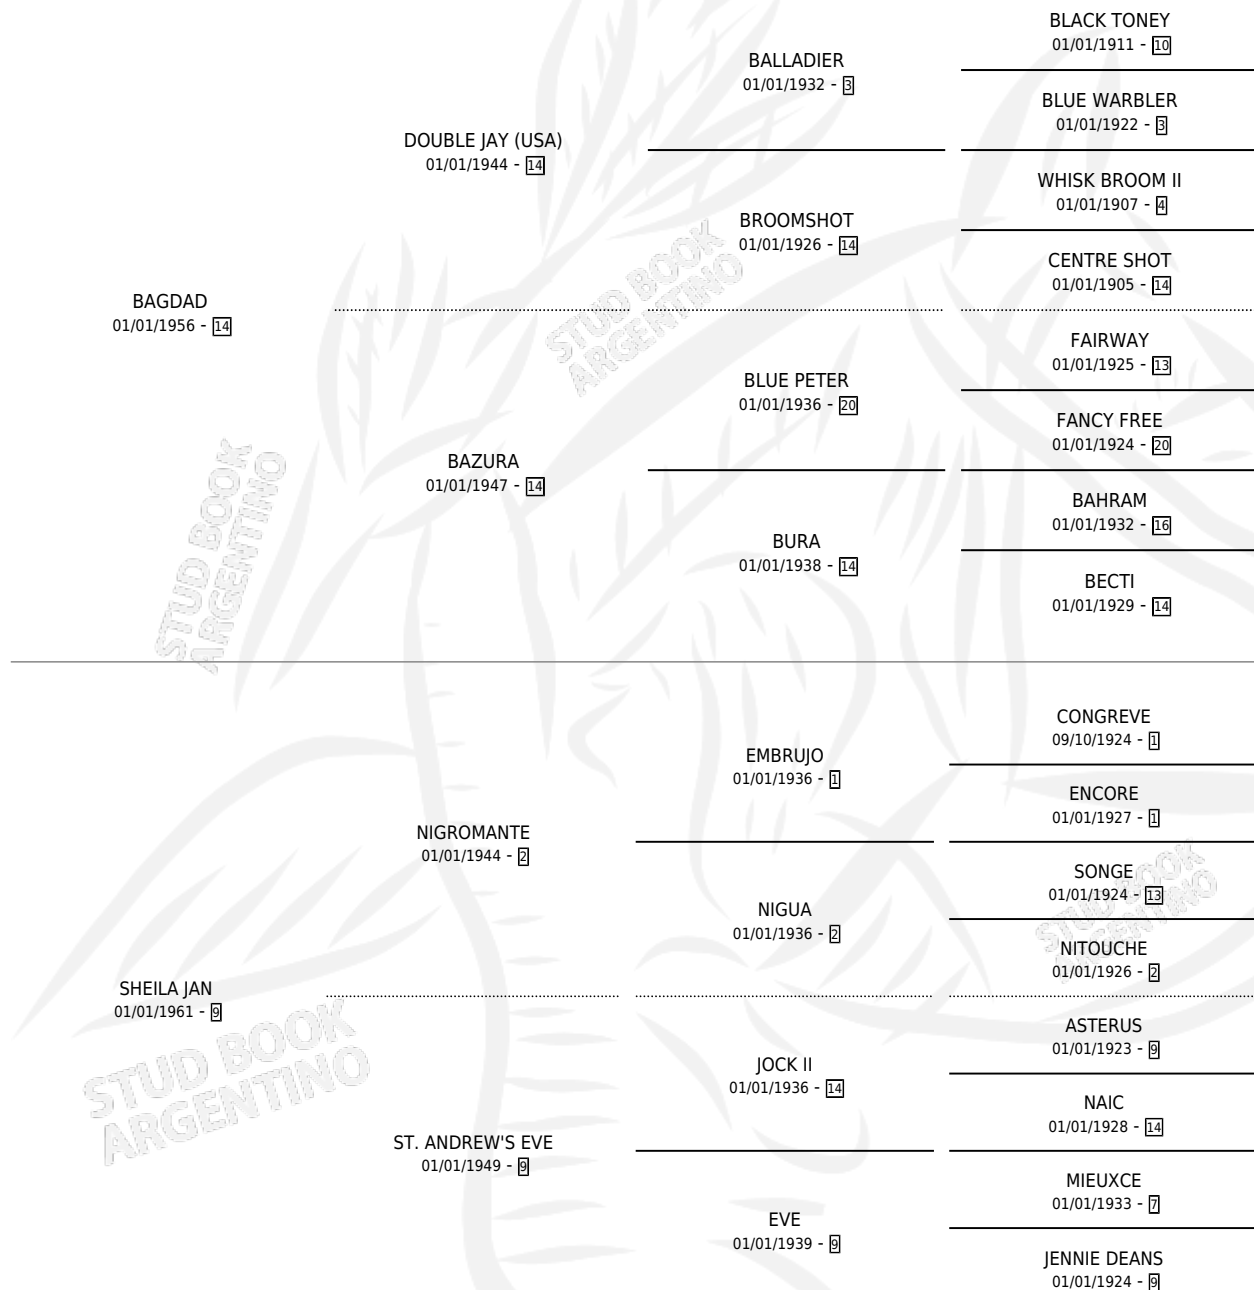

KASKEE (USA)

por BAGDAD y SHEILA JAN por NIGROMANTE

Estados Unidos · Macho · Zaino Colorado · SP ·
01/05/1974
Familia 9-e · Volumen web

ESTADO

TIPIFICACIÓN SANGUÍNEA	X
TIPIFICACIÓN POR ADN	X
PASAPORTE	X
IDENTIFICACIÓN POR MICROCHIP	X
REPRODUCTOR	✓

Lugar de nacimiento: Estados Unidos

Criador: Extranjero

~

HIJOS

	MACHOS	HEMBRAS
75 NACIERON	29	46
38 CORRIERON	17	21
17 GANARON	9	8

0	0	0
GANADORES CL	GANADORES GR	GANADORES G1

PEDIGREE

SERVICIOS PADRILLO

TEMPORADA	HARAS	SERVICIO	NAC.	EFFECTIVIDAD
1989	TERNURA RANCH	4	0	0.00 %
1988	TERNURA RANCH	15	3	20.00 %
1987	IMPORTADO EN VIENTRE	12	4	33.33 %
1986	IMPORTADO EN VIENTRE	6	3	50.00 %
1985	IMPORTADO EN VIENTRE	18	3	16.67 %
0	IMPORTADO EN VIENTRE	60	34	56.67 %