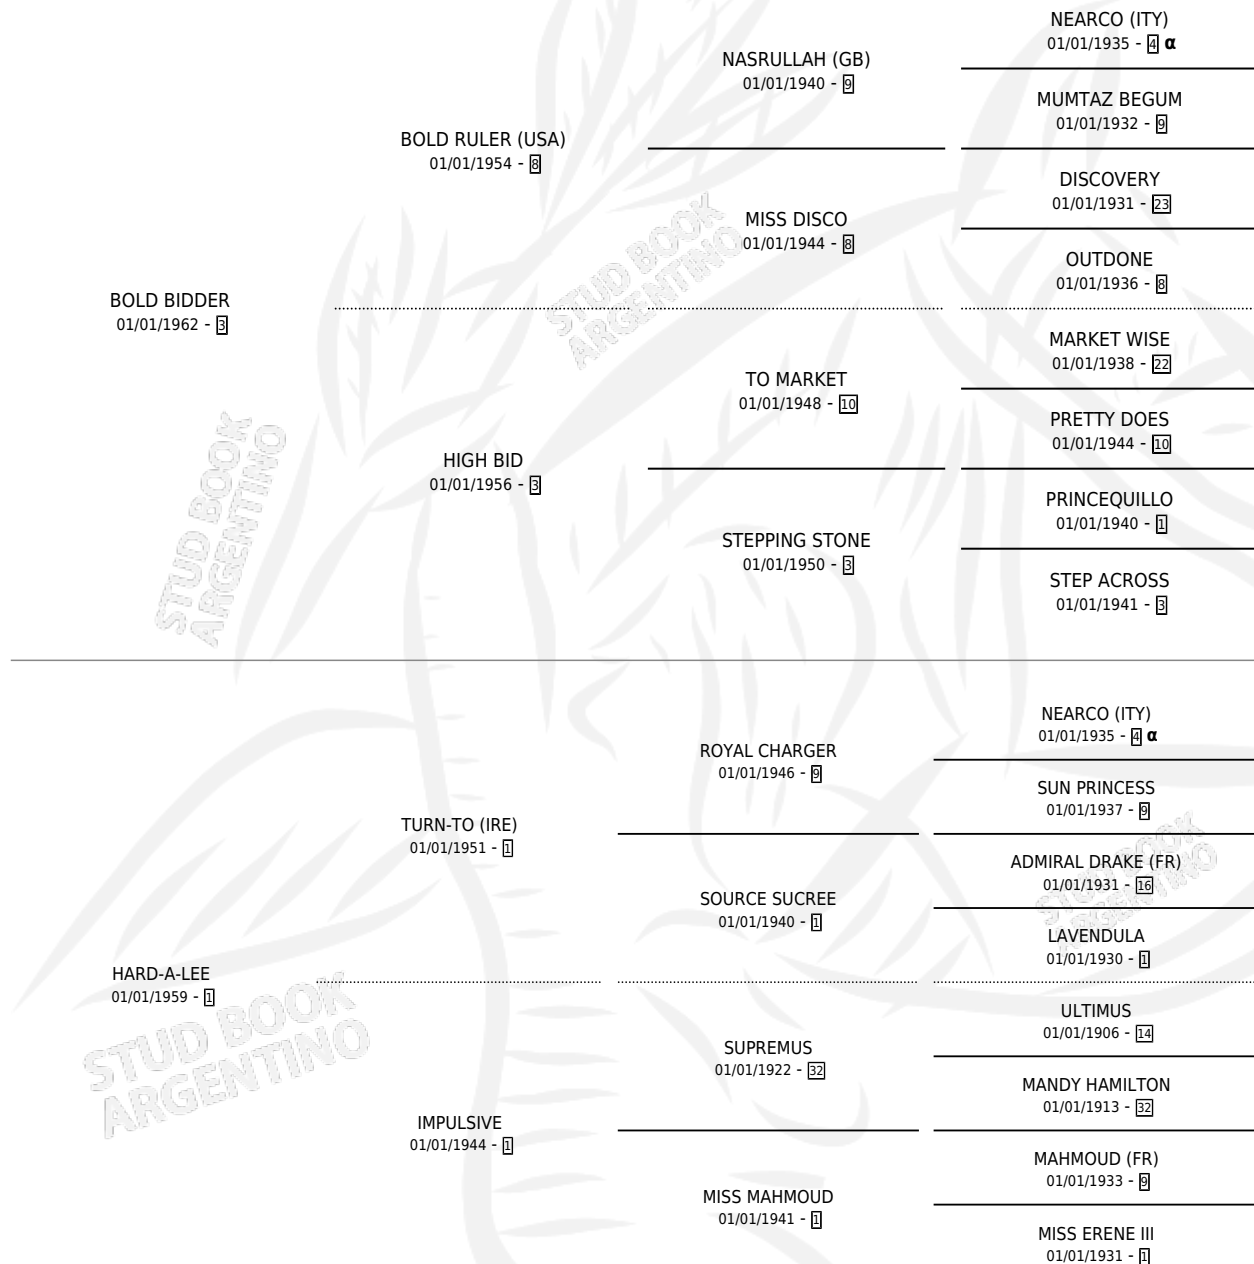

OFF SHORE GAMBLE (USA)

por **BOLD BIDDER** y **HARD-A-LEE** por **TURN-TO (IRE)**

Estados Unidos · Macho · Tordillo · SP · 01/01/1974
Familia 1 · Volumen web

ESTADO

TIPIFICACIÓN SANGUÍNEA	X
TIPIFICACIÓN POR ADN	X
PASAPORTE	X
IDENTIFICACIÓN POR MICROCHIP	X
REPRODUCTOR	✓

Lugar de nacimiento: Estados Unidos

Criador: Extranjero

~

HIJOS

	MACHOS	HEMBRAS
28 NACIERON	9	17
16 CORRIERON	5	11
15 GANARON	5	10

2	1	0
GANADORES CL	GANADORES GR	GANADORES G1

PEDIGREE

INBREEDING : α