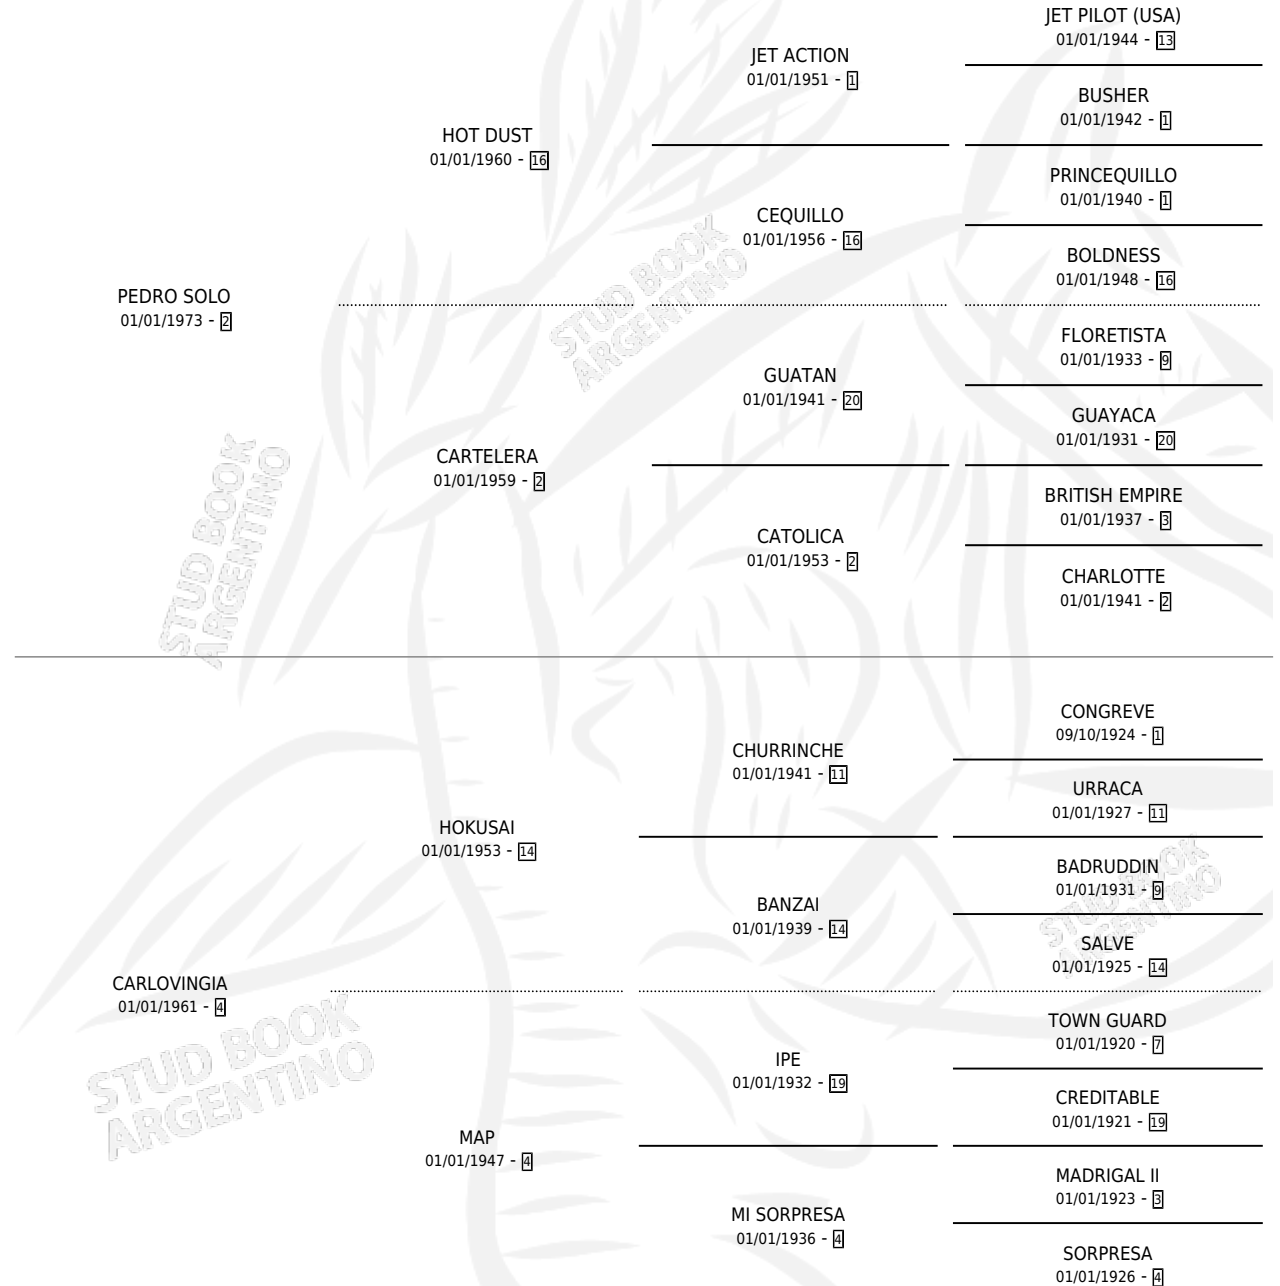

EL CARONERO

por PEDRO SOLO y CARLOVINGIA por HOKUSAI

Argentina · Macho · Zaino · SP · 01/01/1978
Familia 4-b · Volumen 30

ESTADO

TIPIFICACIÓN SANGUÍNEA	✓
TIPIFICACIÓN POR ADN	X
PASAPORTE	X
IDENTIFICACIÓN POR MICROCHIP	X
REPRODUCTOR	✓

Lugar de nacimiento: Campo particular

Criador: Sin dato

~

HIJOS

	MACHOS	HEMBRAS
107 NACIERON	55	52
41 CORRIERON	27	14
19 GANARON	12	7

0 GANADORES **CL** **0** GANADORES **GR** **0** GANADORES **G1**

PEDIGREE

CAMPAÑA

Solo carreras oficiales de Argentina

POR EDAD

EDAD	CC	1°	2°	3°	4°	5°	NP	CLC	CLG	CLCG1	CLGG1	IMPORTE	GANANCIA / CC
3 AÑOS	1	1	0	0	0	0	0	0	0	0	0	\$0	\$0
4 AÑOS	1	0	1	0	0	0	0	1	0	1	0	\$0	\$0
5 AÑOS	1	1	0	0	0	0	0	0	0	0	0	\$0	\$0
TOTALES	3	2	1	0	0	0	0	1	0	1	0	\$0	\$0
%		66.7%	33.3%	0.0%	0.0%	0.0%	0.0%	33.3%	0.0%	100%	0.0%		