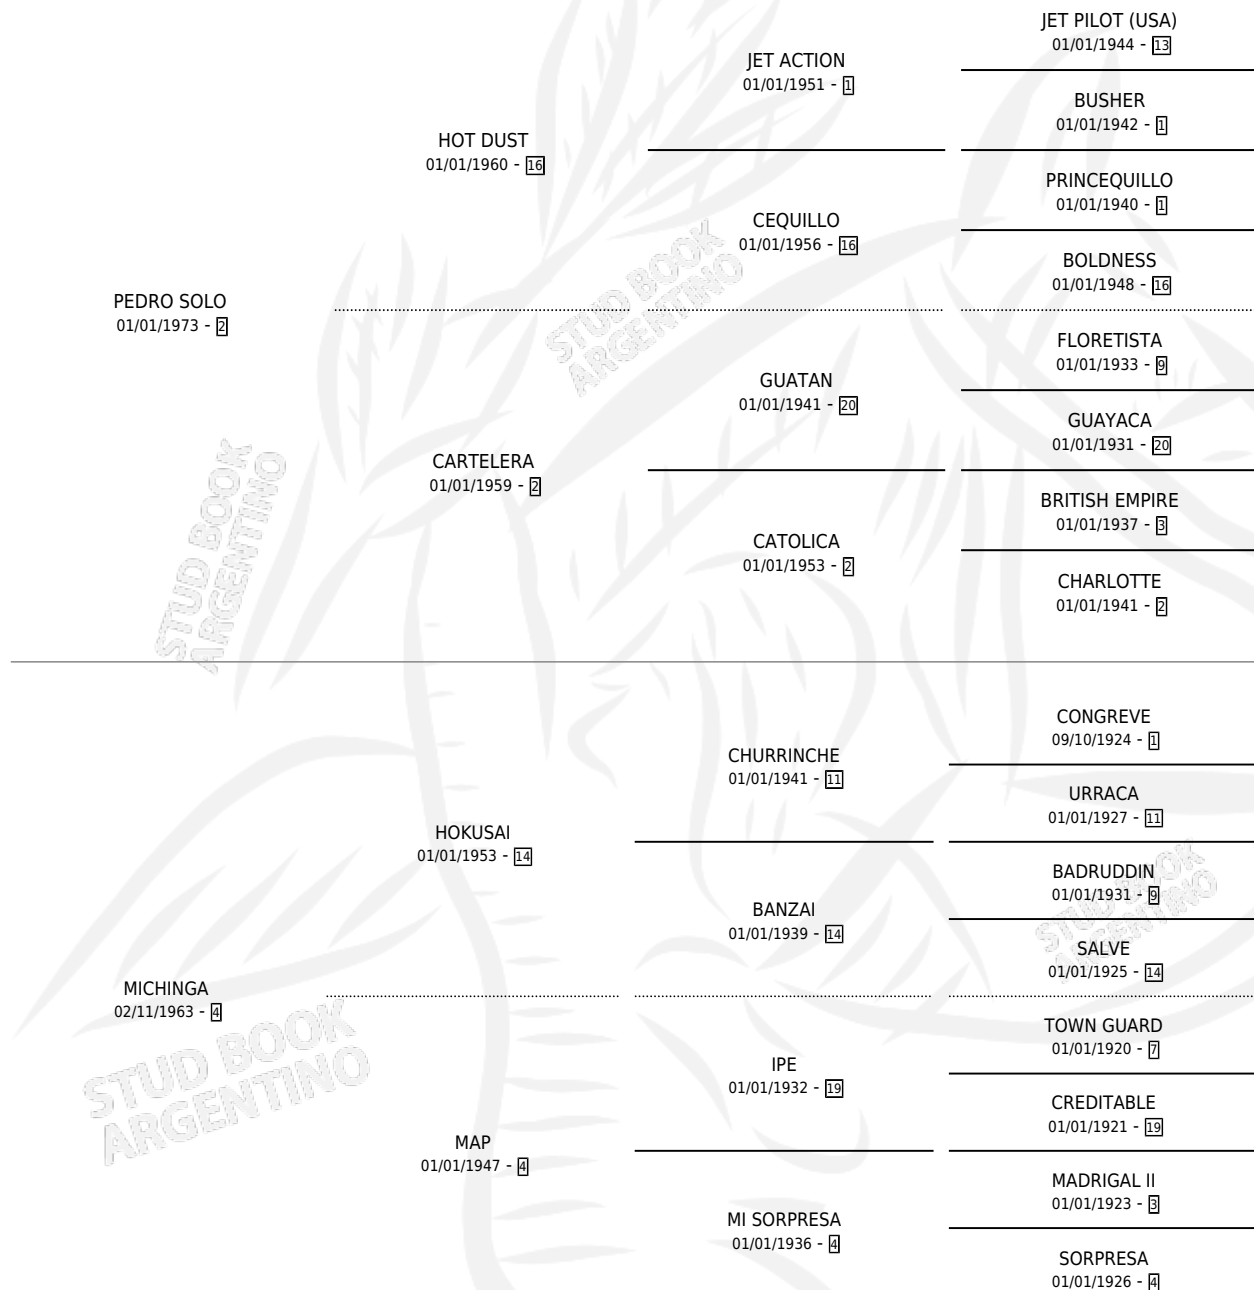

LA GUAPEADA

por PEDRO SOLO y MICHINGA por HOKUSAI

Argentina · Hembra · Alazan · SP · 16/10/1978
Familia 4-b · Volumen 30

ESTADO

TIPIFICACIÓN SANGUÍNEA	X
TIPIFICACIÓN POR ADN	X
PASAPORTE	X
IDENTIFICACIÓN POR MICROCHIP	X
REPRODUCTOR	✓

Lugar de nacimiento: Campo particular

Criador: Sin dato

~

HIJOS

	MACHOS	HEMBRAS
1 NACIERON	0	1

SIN ACTUACIONES

PEDIGREE

CAMPAÑA

Solo carreras oficiales de Argentina

POR EDAD

EDAD	CC	1°	2°	3°	4°	5°	NP	CLC	CLG	CLCG1	CLGG1	IMPORTE	GANANCIA / CC
5 AÑOS	1	1	0	0	0	0	0	0	0	0	0	\$0	\$0
TOTALES	1	1	0	0	0	0	0	0	0	0	0	\$0	\$0
%		100%	0.0%	0.0%	0.0%	0.0%	0.0%	0.0%	0.0%	0.0%	0.0%		