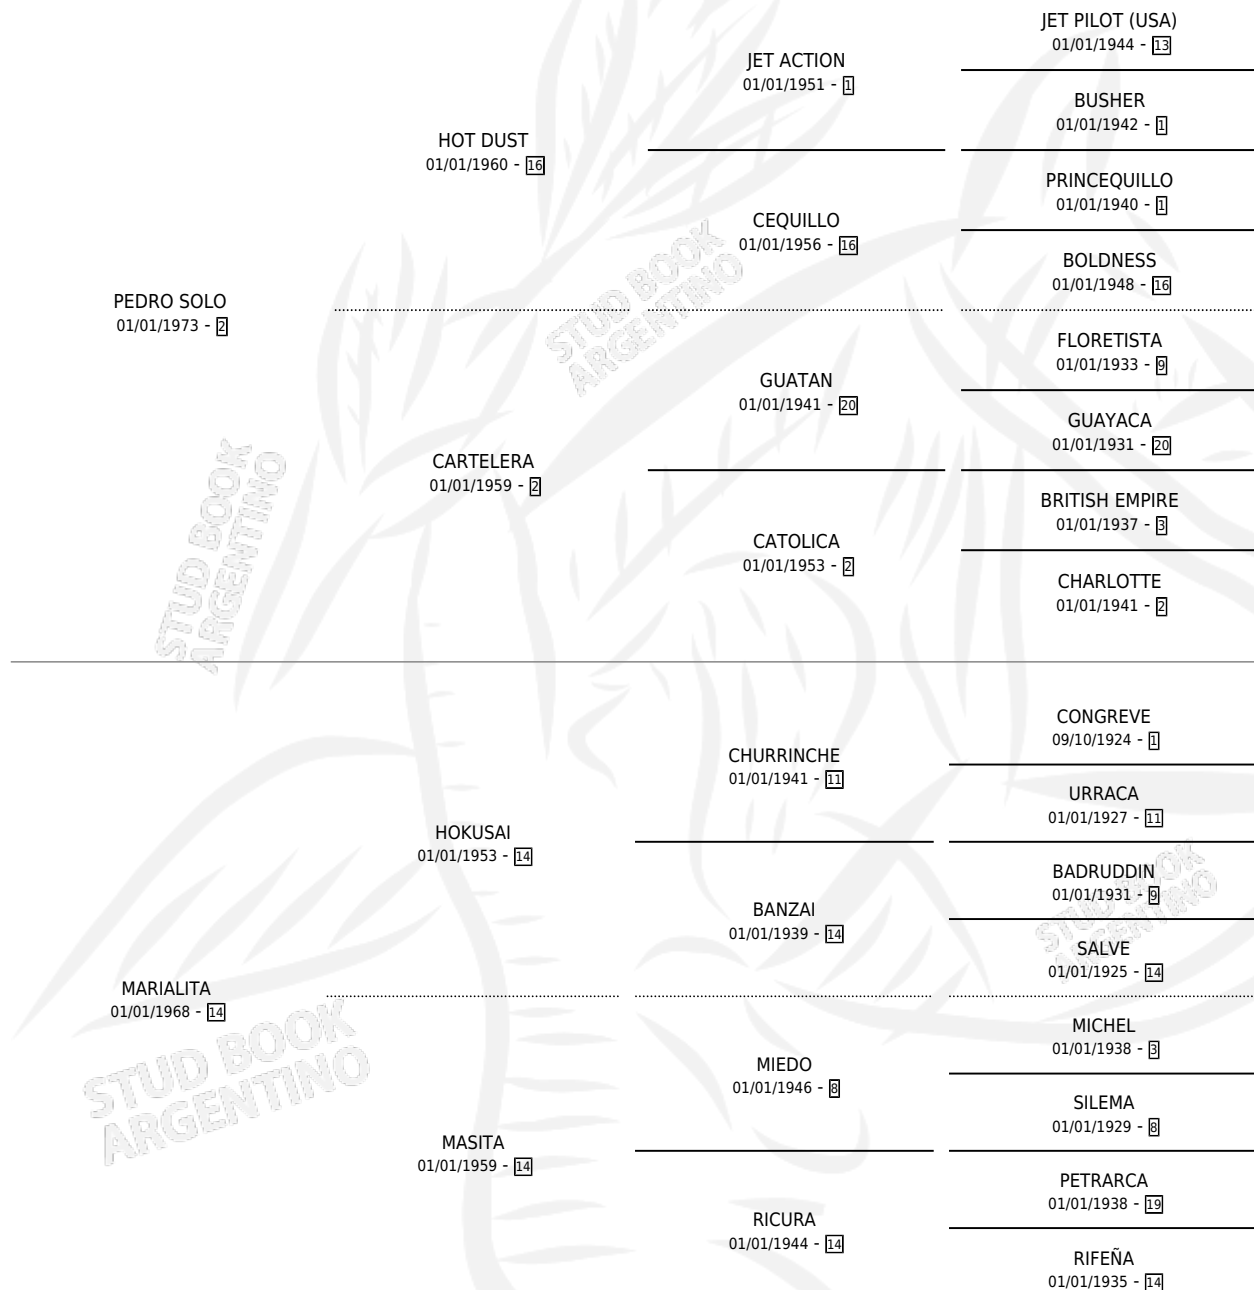

FACHINOSA

por PEDRO SOLO y MARIALITA por HOKUSAI

Argentina · Hembra · Alazan Tostado · SP · 01/01/1978
Familia 14-f · Volumen 30

ESTADO

TIPIFICACIÓN SANGUÍNEA	✓
TIPIFICACIÓN POR ADN	X
PASAPORTE	X
IDENTIFICACIÓN POR MICROCHIP	X
REPRODUCTOR	✓

Lugar de nacimiento: Campo particular

Criador: Sin dato

~

HIJOS

	MACHOS	HEMBRAS
11 NACIERON	5	6
8 CORRIERON	4	4
5 GANARON	2	3
0 GANADORES CL	0 GANADORES GR	0 GANADORES G1

PEDIGREE

CAMPAÑA

Solo carreras oficiales de Argentina