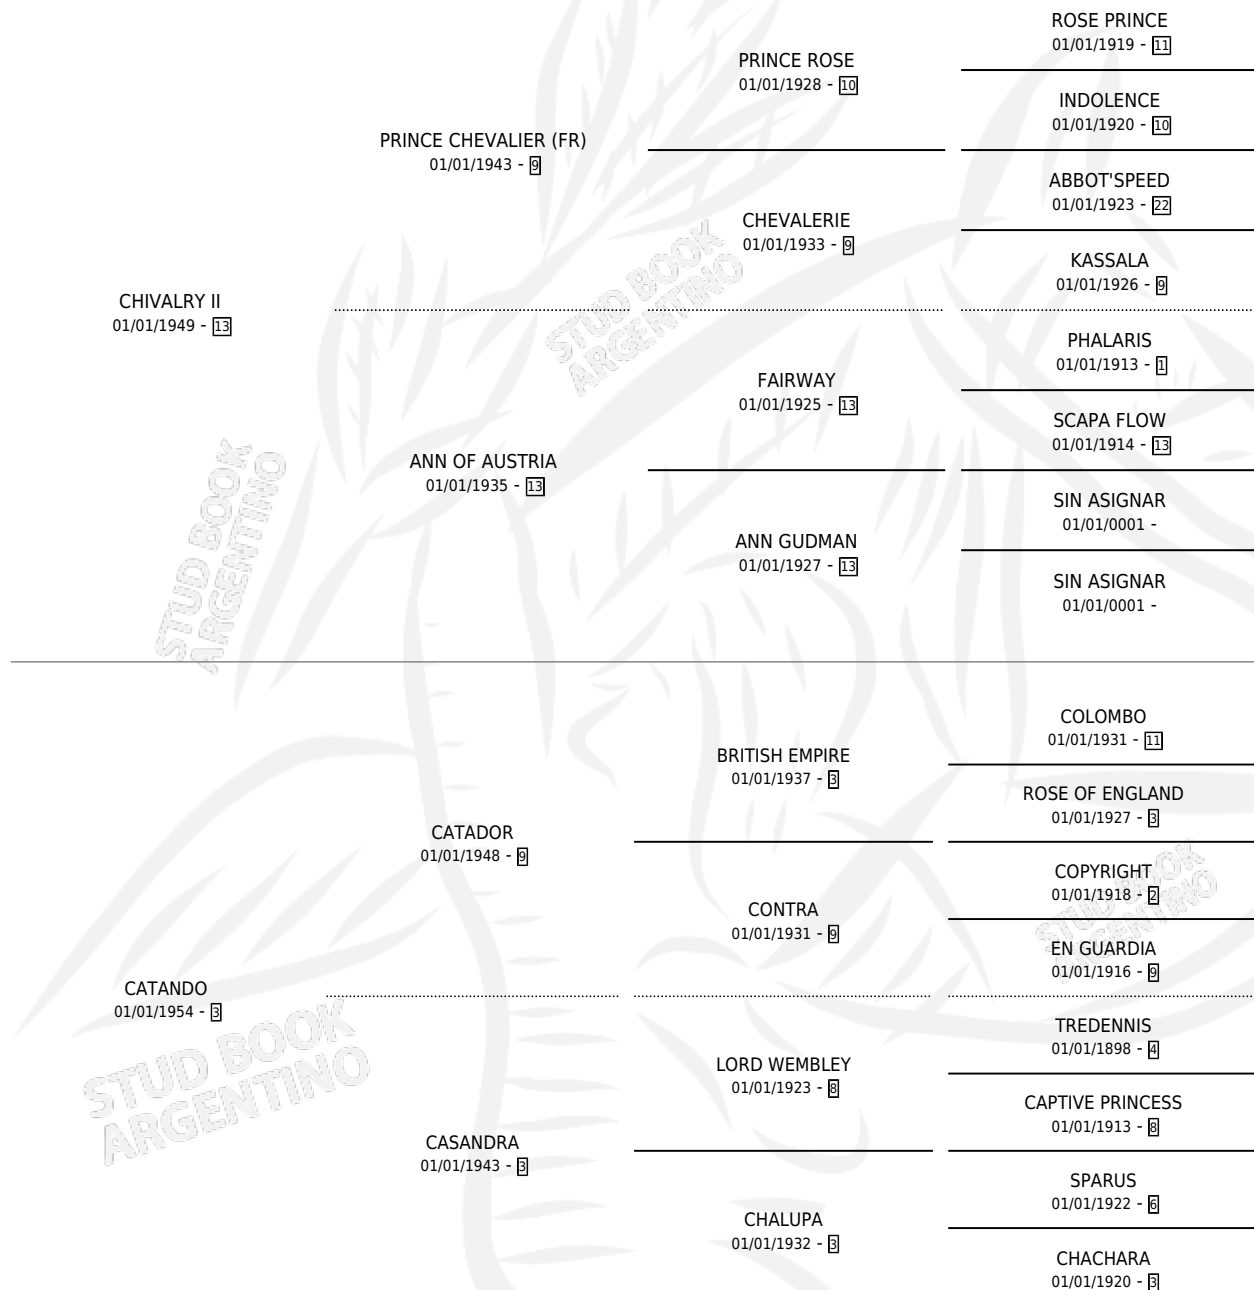

CORAZON

por CHIVALRY II y CATANDO por CATADOR

Argentina · Macho · Zaino · SP · 01/01/1959
Familia 3-n · Volumen 23

ESTADO

TIPIFICACIÓN SANGUÍNEA	X
TIPIFICACIÓN POR ADN	X
PASAPORTE	X
IDENTIFICACIÓN POR MICROCHIP	X
REPRODUCTOR	✓

Lugar de nacimiento: Campo particular

Criador: Sin dato

~

HIJOS

	MACHOS	HEMBRAS
8 NACIERON	2	6
1 CORRIERON	1	0
1 GANARON	1	0
0 GANADORES CL	0 GANADORES GR	0 GANADORES G1

PEDIGREE

SERVICIOS PADRILLO

TEMPORADA	HARAS	SERVICIO	NAC.	EFFECTIVIDAD
0	IMPORTADO EN VIENTRE	5	0	0.00 %