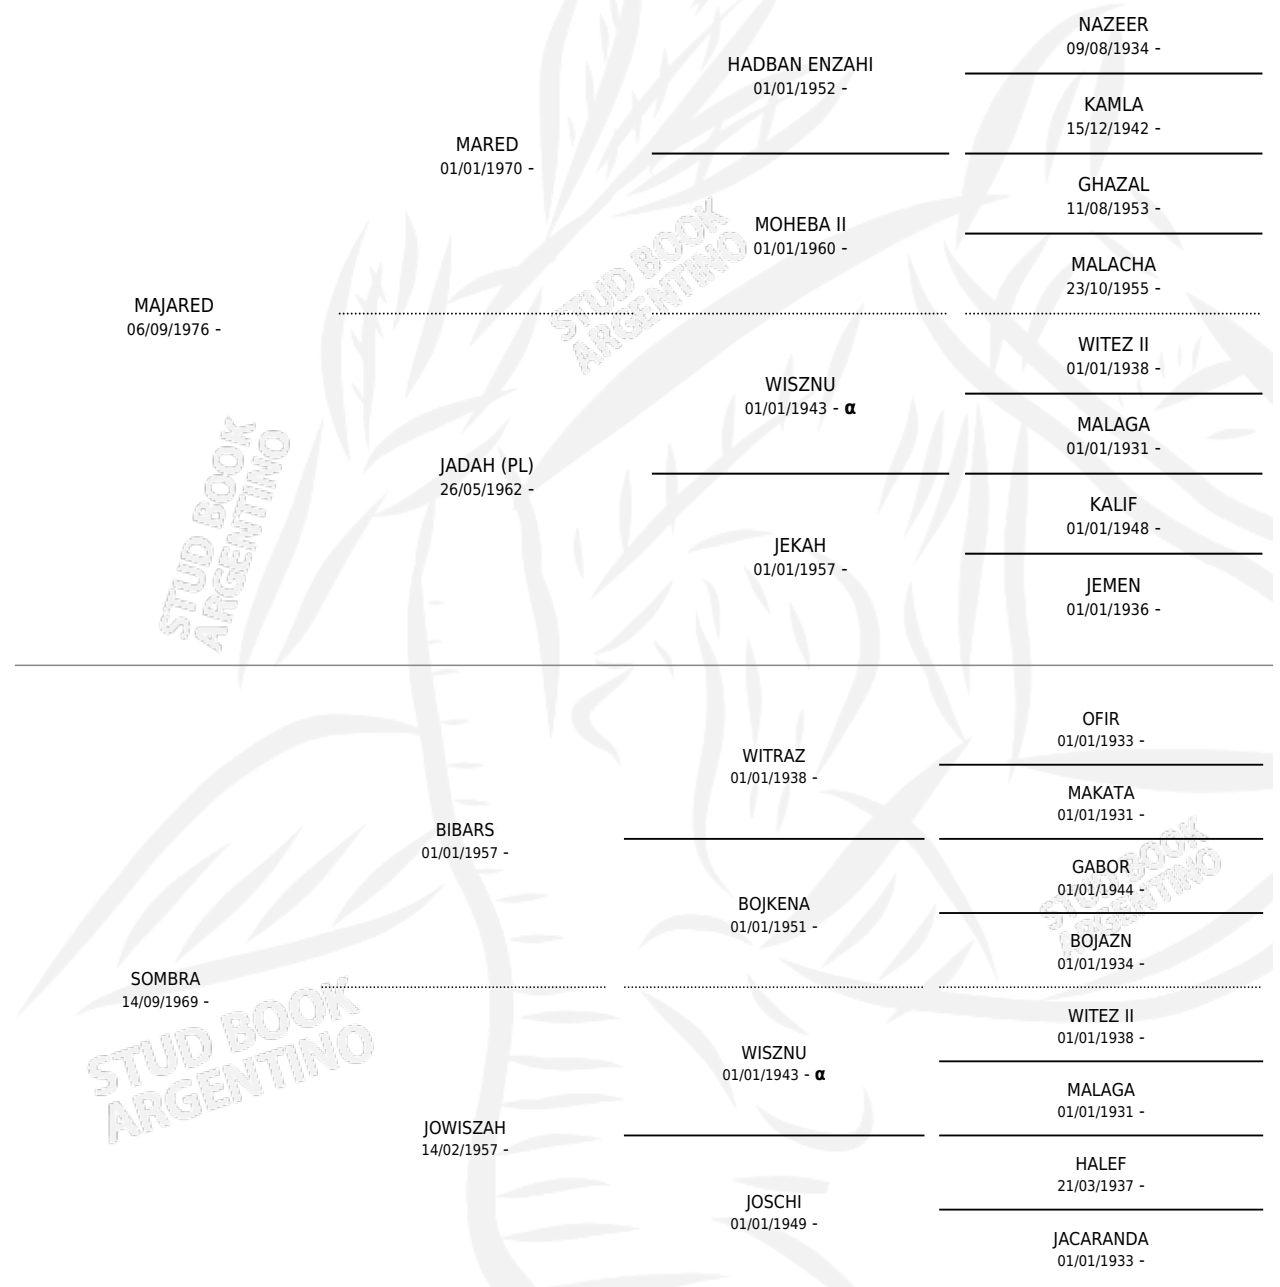

GALLARDA

por MAJARED y SOMBRA por BIBARS

PEDIGREE

Argentina · Hembra · Tordillo · AP · 04/07/1980
Familia · Volumen 30

ESTADO

TIPIFICACIÓN SANGUÍNEA	✓
TIPIFICACIÓN POR ADN	X
PASAPORTE	X
IDENTIFICACIÓN POR MICROCHIP	X
REPRODUCTOR	✓

Lugar de nacimiento: Campo particular
Criador: Los Toros

~

HIJOS

	MACHOS	HEMBRAS
13 NACIERON	8	5
SIN ACTUACIONES		

INBREEDING : α

S

cimientos 11 / Efectividad 68.75%

PADRILLO	PRODUCTO	CRIADOR	1ER SERVICIO	ÚLTIMO SERVICIO
FADJURS CHAMPION (US)	∅		18/11/2000	22/11/2000
GALLARDA				
FADJURS CHAMPION (US)	HLT ARDIDA (H ZD, 08/11/1999)	LOS TOROS	14/12/1998	18/12/1998
HLT SAINTE	HLT REVERENTE (M T, 27/08/1998)	LOS TOROS	25/09/1997	29/09/1997
HLT SAINTE	∅		15/03/1997	18/03/1997
TALLADO	HLT REMANSO (M T, 07/03/1997) •MURIÓ EL 05/07/2009•	LOS TOROS	17/04/1996	20/04/1996
FADJURS CHAMPION (US)	∅		09/05/1995	15/05/1995
FADJURS CHAMPION (US)	∅		16/11/1994	18/11/1994
TALLADO	HLT ARTILUGIO (M T, 08/10/1994) •MURIÓ EL 03/12/2005•	LOS TOROS	11/11/1993	16/11/1993
TALLADO	∅		12/11/1992	16/11/1992
TALLADO	HLT SUSURRO (M T, 18/09/1992)	LOS TOROS	02/10/1991	11/10/1991
TALLADO	HLT ALABANZA (H T, 23/09/1991) •MURIÓ EL 08/12/2001•	LOS TOROS	15/10/1990	20/10/1990
EL QUITA PENAS	HLT ESTAMPA (H T, 06/10/1990)	LOS TOROS	12/09/1989	13/11/1989
TALLADO	HLT MURMULLO (M T, 04/09/1989)	LOS TOROS	28/09/1988	30/09/1988
TALLADO	HLT NADA MAS (M TA, 28/08/1988) •MURIÓ EL 20/03/2000•	LOS TOROS	30/09/1987	02/10/1987
TALLADO	HLT RIGUROSO (M T, 21/09/1987) •MURIÓ EL 30/11/2000•	LARRERE CARLOS ALBERTO (SUC) LUPP FEDERICO MAXIMO	24/10/1986	29/10/1986
TALLADO	HLT ANESTESIA (H AT, 17/10/1986) •MURIÓ EL 17/07/2009•	LOS TOROS	17/11/1985	18/11/1985