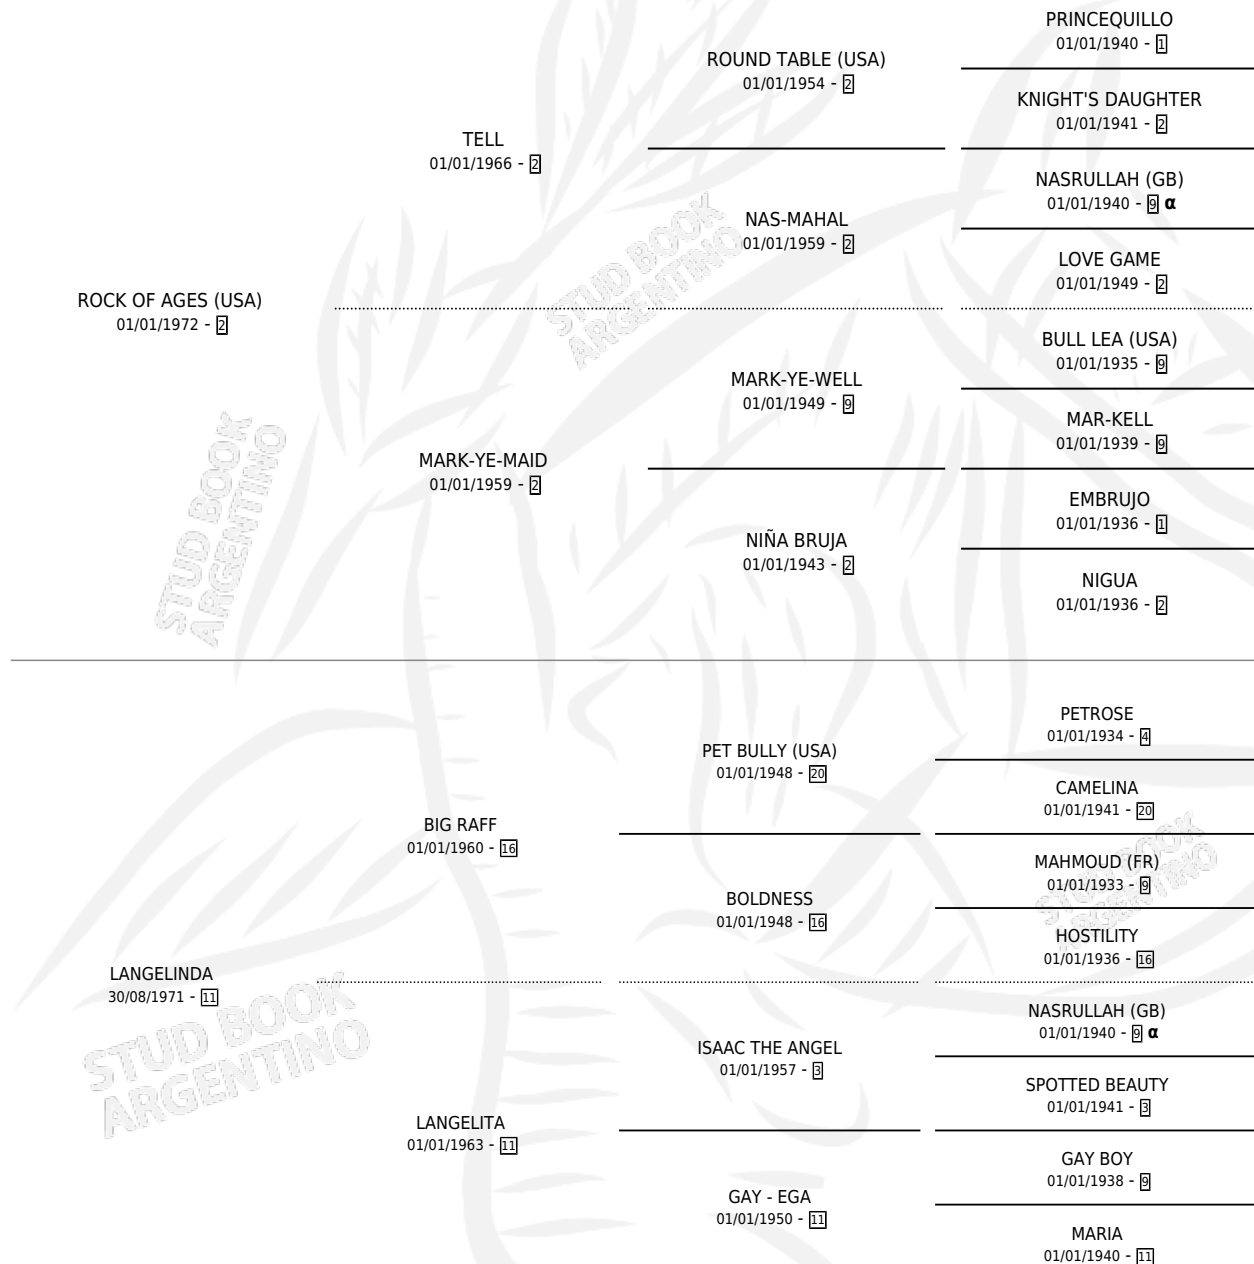

# BIG BUG

por **ROCK OF AGES (USA)** y **LANGELINDA** por **BIG RAFF**

Argentina · Macho · Zaino Negro · SP · 18/07/1980  
Familia 11-e · Volumen 30

## ESTADO

TIPIFICACIÓN SANGUÍNEA	X
TIPIFICACIÓN POR ADN	X
PASAPORTE	X
IDENTIFICACIÓN POR MICROCHIP	X
REPRODUCTOR	X

**Lugar de nacimiento:** Campo particular

**Criador:** Sin dato

## PEDIGREE

INBREEDING :  $\alpha$