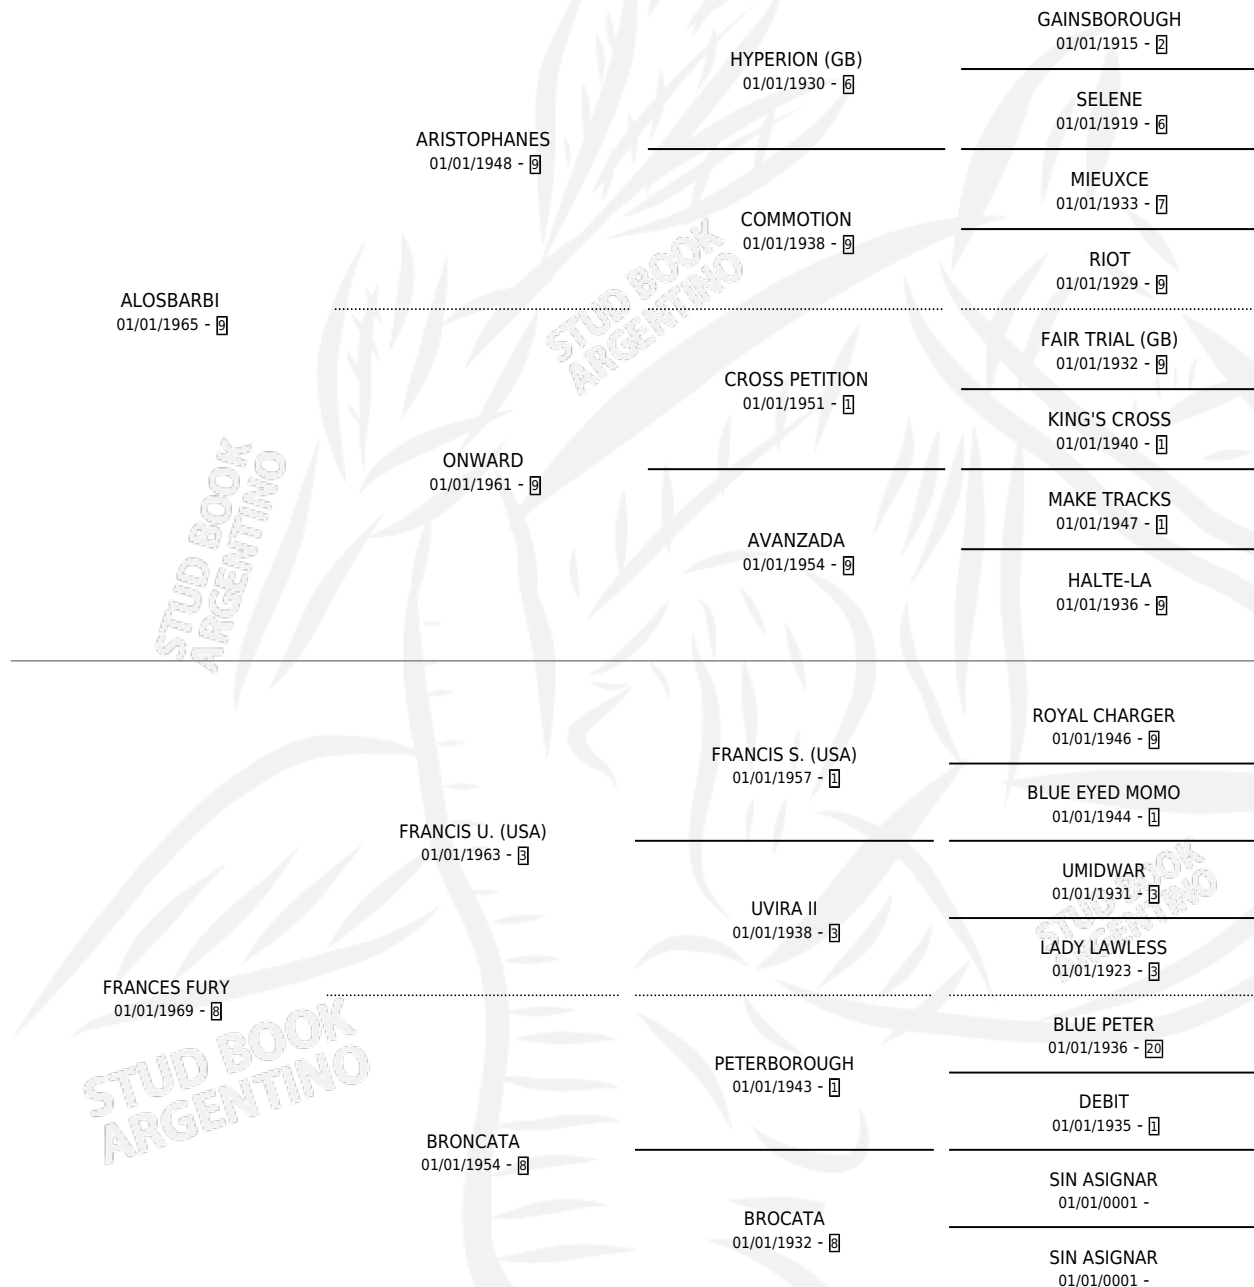

LA GRUÑONA

por ALOSBARBI y FRANCES FURY por FRANCIS U. (USA)

Argentina · Hembra · Alazan · SP · 06/07/1980
Familia 8-h · Volumen 30

ESTADO

TIPIFICACIÓN SANGUÍNEA	X
TIPIFICACIÓN POR ADN	X
PASAPORTE	X
IDENTIFICACIÓN POR MICROCHIP	X
REPRODUCTOR	X

Lugar de nacimiento: Campo particular

Criador: Sin dato

PEDIGREE

CAMPAÑA

Solo carreras oficiales de Argentina

POR EDAD

EDAD	CC	1°	2°	3°	4°	5°	NP	CLC	CLG	CLCG1	CLGG1	IMPORTE	GANANCIA / CC
3 AÑOS	1	1	0	0	0	0	0	0	0	0	0	\$0	\$0
TOTALES	1	1	0	0	0	0	0	0	0	0	0	\$0	\$0
%		100%	0.0%	0.0%	0.0%	0.0%	0.0%	0.0%	0.0%	0.0%	0.0%		