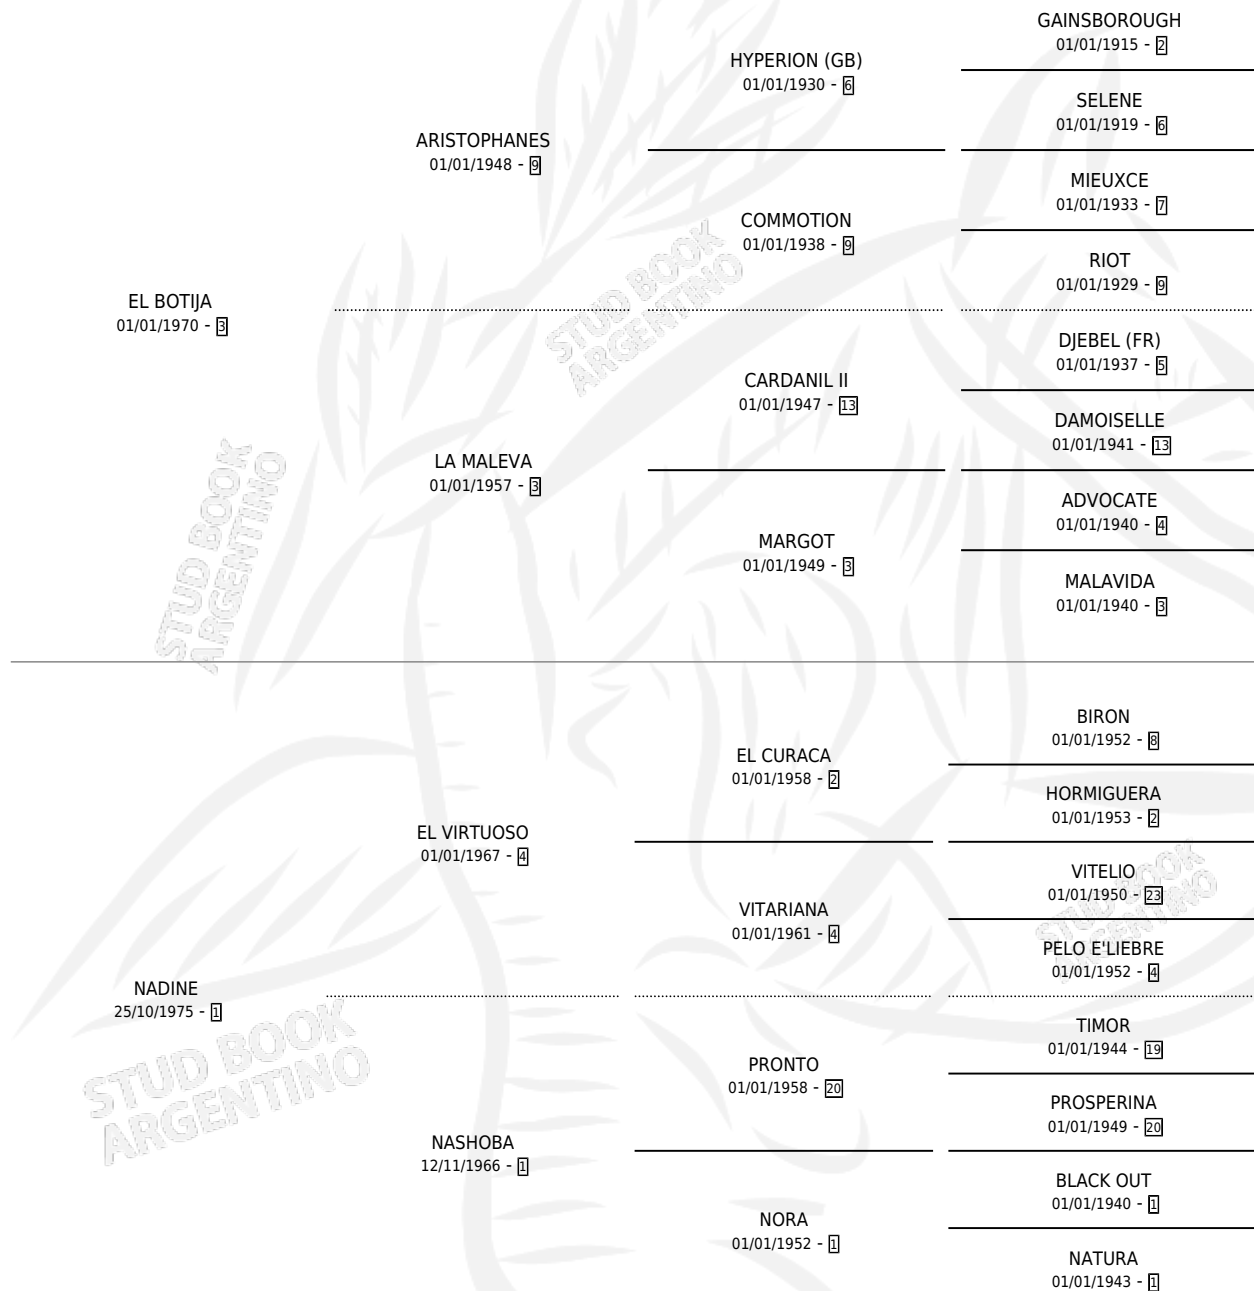

NORMANDO

por EL BOTIJA y NADINE por EL VIRTUOSO

Argentina · Macho · Zaino · SP · 15/07/1980
Familia 1-j · Volumen 30

ESTADO

TIPIFICACIÓN SANGUÍNEA	X
TIPIFICACIÓN POR ADN	X
PASAPORTE	X
IDENTIFICACIÓN POR MICROCHIP	X
REPRODUCTOR	X

Lugar de nacimiento: Campo particular

Criador: Sin dato

PEDIGREE

CAMPAÑA

Solo carreras oficiales de Argentina

POR EDAD

EDAD	CC	1°	2°	3°	4°	5°	NP	CLC	CLG	CLCG1	CLGG1	IMPORTE	GANANCIA / CC
3 AÑOS	4	3	0	0	1	0	0	0	0	0	0	\$2,318	\$580
TOTALES	4	3	0	0	1	0	0	0	0	0	0	\$2,318	\$580
%		75.0%	0.0%	0.0%	25.0%	0.0%	0.0%	0.0%	0.0%	0.0%	0.0%		

Ganador de 3 carreras en Palermo - \$2,318, a los 3 años.

POR DISTANCIA

HIPODROMO	CC	1°	2°	3°	4°	5°	NP	CLC	CLG	CLCG1	CLGG1	IMPORTE
PALERMO	4	3	0	0	1	0	0	0	0	0	0	\$2,318
0 MTS	3	3	0	0	0	0	0	0	0	0	0	\$0
1600 MTS	1	0	0	0	1	0	0	0	0	0	0	\$2,318