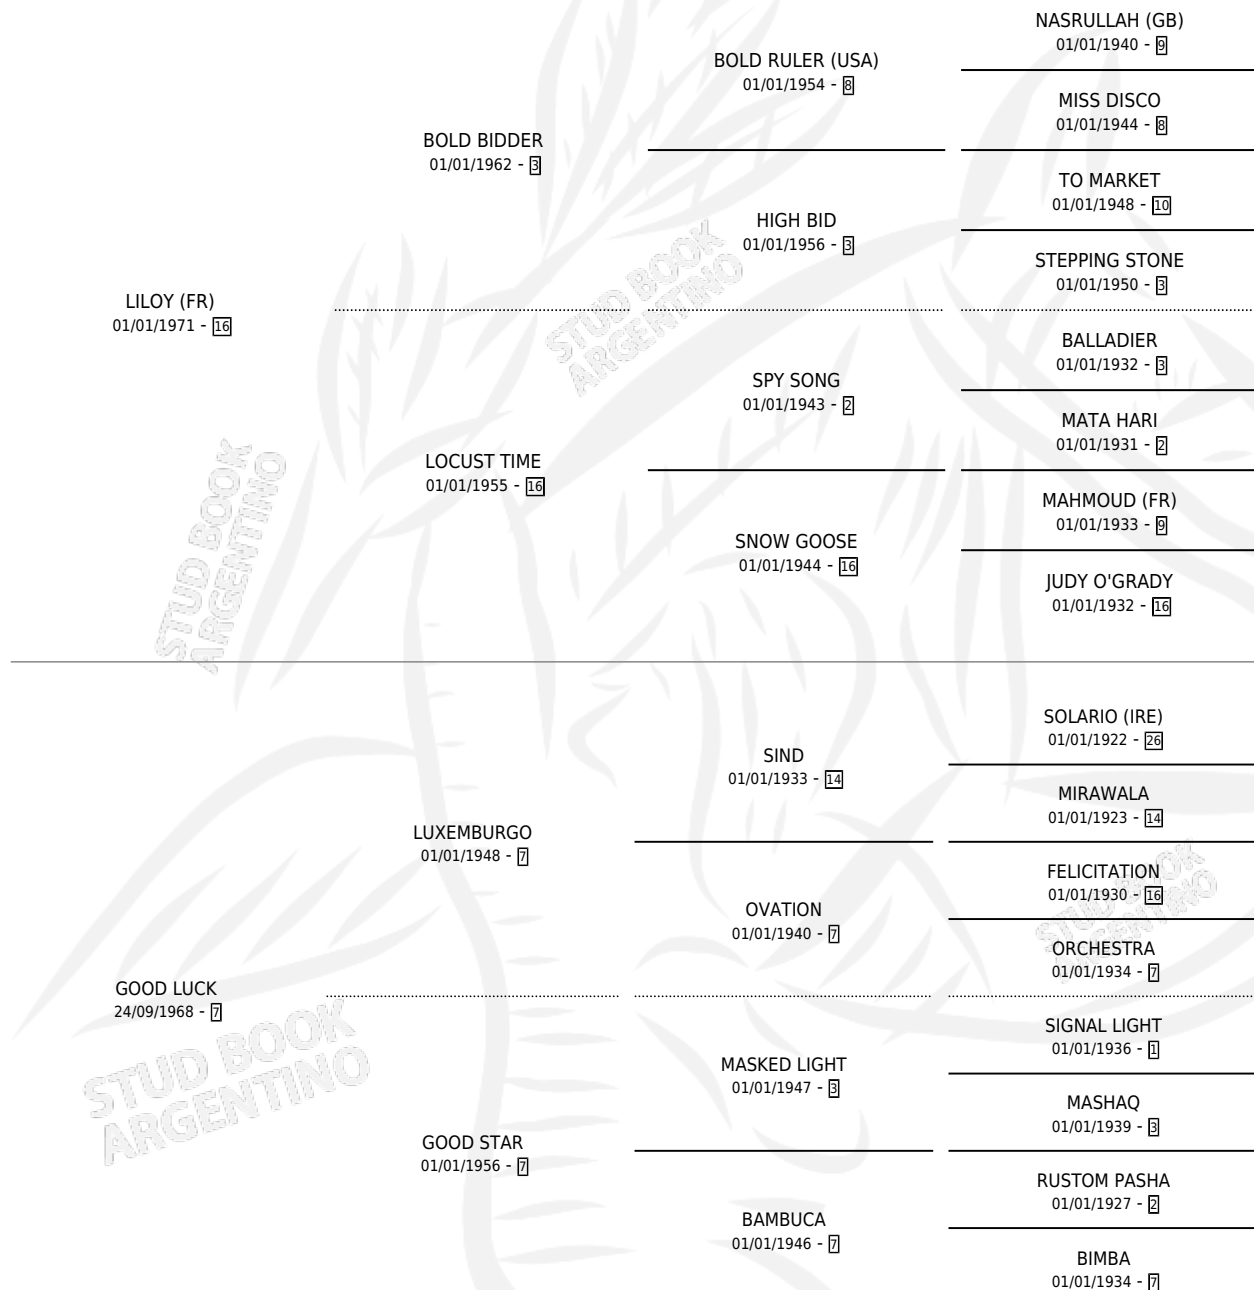

GOOD BOY

por LILOY (FR) y GOOD LUCK por LUXEMBURGO

Argentina · Macho · Zaino · SP · 07/07/1980
Familia 7 · Volumen 30

ESTADO

TIPIFICACIÓN SANGUÍNEA	✓
TIPIFICACIÓN POR ADN	X
PASAPORTE	X
IDENTIFICACIÓN POR MICROCHIP	X
REPRODUCTOR	✓

Lugar de nacimiento: Campo particular

Criador: Sin dato

~

HIJOS

	MACHOS	HEMBRAS
67 NACIERON	28	39
36 CORRIERON	18	18
20 GANARON	8	12
0 GANADORES CL	0 GANADORES GR	0 GANADORES G1

PEDIGREE