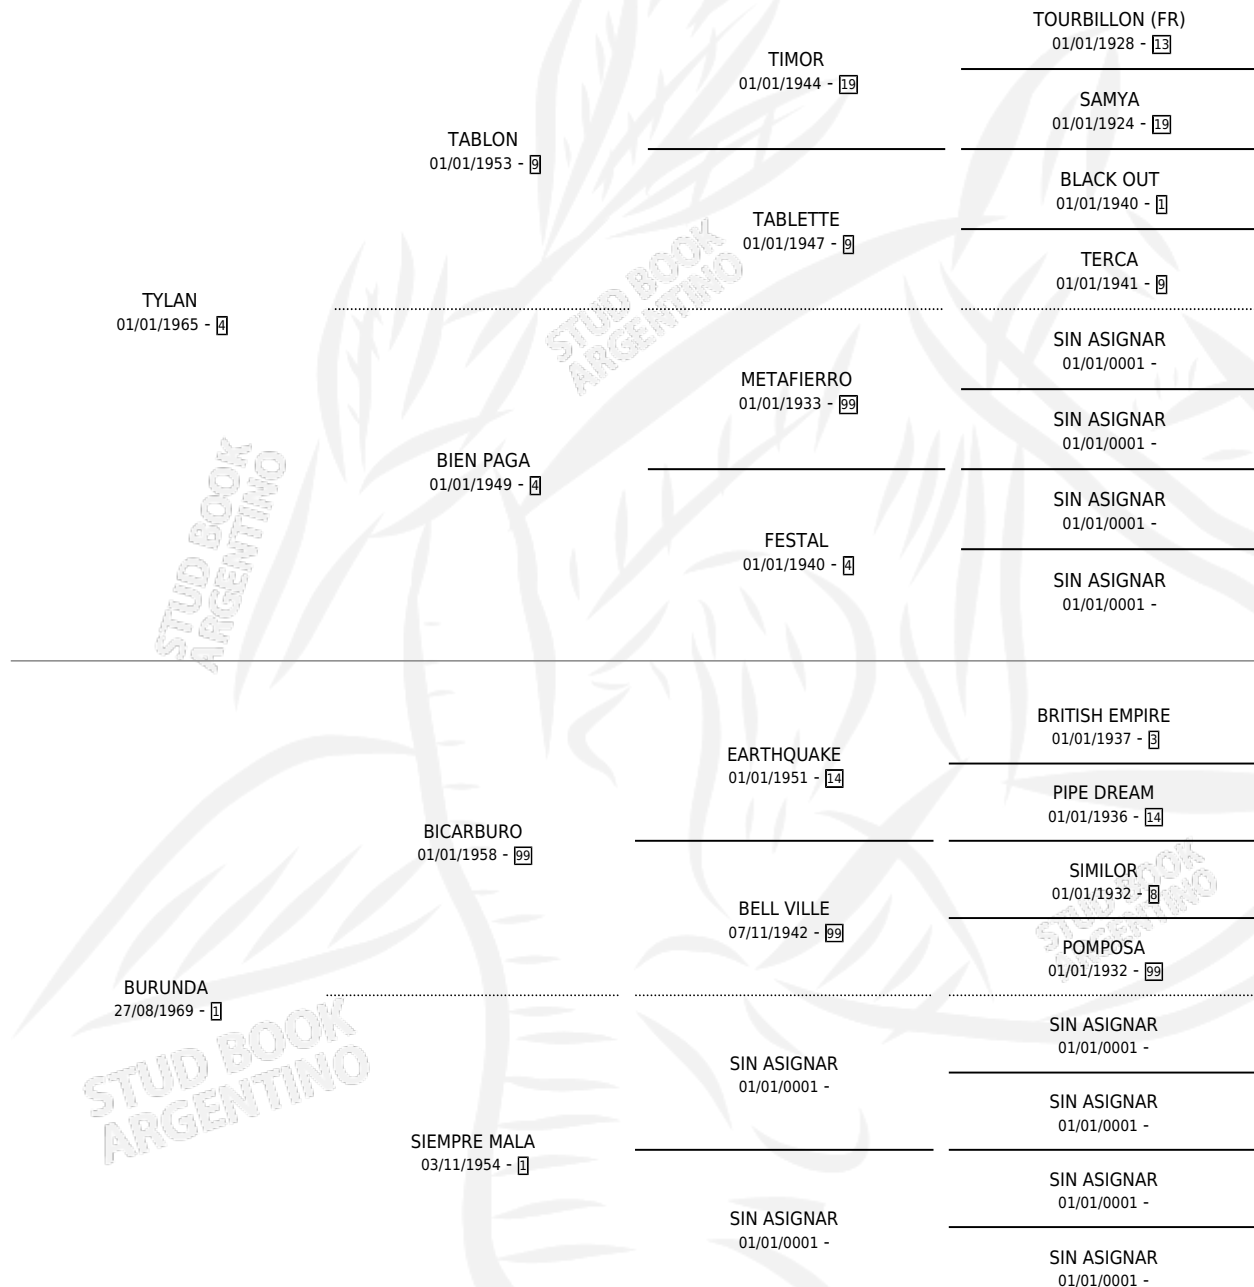

BORRAJA

por TYLAN y BURUNDA por BICARBURO

Argentina · Hembra · Alazan · SP · 01/01/1979
Familia 1 · Volumen 30

ESTADO

TIPIFICACIÓN SANGUÍNEA	✓
TIPIFICACIÓN POR ADN	X
PASAPORTE	X
IDENTIFICACIÓN POR MICROCHIP	X
REPRODUCTOR	✓

Lugar de nacimiento: Campo particular

Criador: Sin dato

~

HIJOS

	MACHOS	HEMBRAS
4 NACIERON	3	1
4 CORRIERON	3	1
3 GANARON	2	1
0 GANADORES CL	0 GANADORES GR	0 GANADORES G1

PEDIGREE

S

cimientos 4 / Efectividad 33.33%

PADRILLO	PRODUCTO	CRIADOR	1ER SERVICIO	ÚLTIMO SERVICIO
MOUNT PRIDE	∅		29/12/1997	29/12/1997
BORRAJA			23/12/1996	26/12/1996
NEW CHAMP	∅		16/10/1995	18/10/1995
MOUNT PRIDE	∅		14/10/1994	22/10/1994
NEW CHAMP	∅		14/09/1993	28/09/1993
NEW CHAMP	∅		17/10/1992	23/10/1992
NEW CHAMP	BOCONAZO (M A, 09/10/1992)	SIN DATO	16/10/1991	19/10/1991
NEW CHAMP	∅		10/10/1990	16/10/1990
DROMARAST	DROMARRAJA (H Z, 29/10/1986)	SIN DATO	24/08/1985	16/11/1985
HERMES	BORRAJON (M A, 27/10/1987)	SIN DATO		
INCAICASO	∅			
INCAICASO	BORCASO (M A, 22/09/1984)	BORTULE NESTOR ANTONIO		