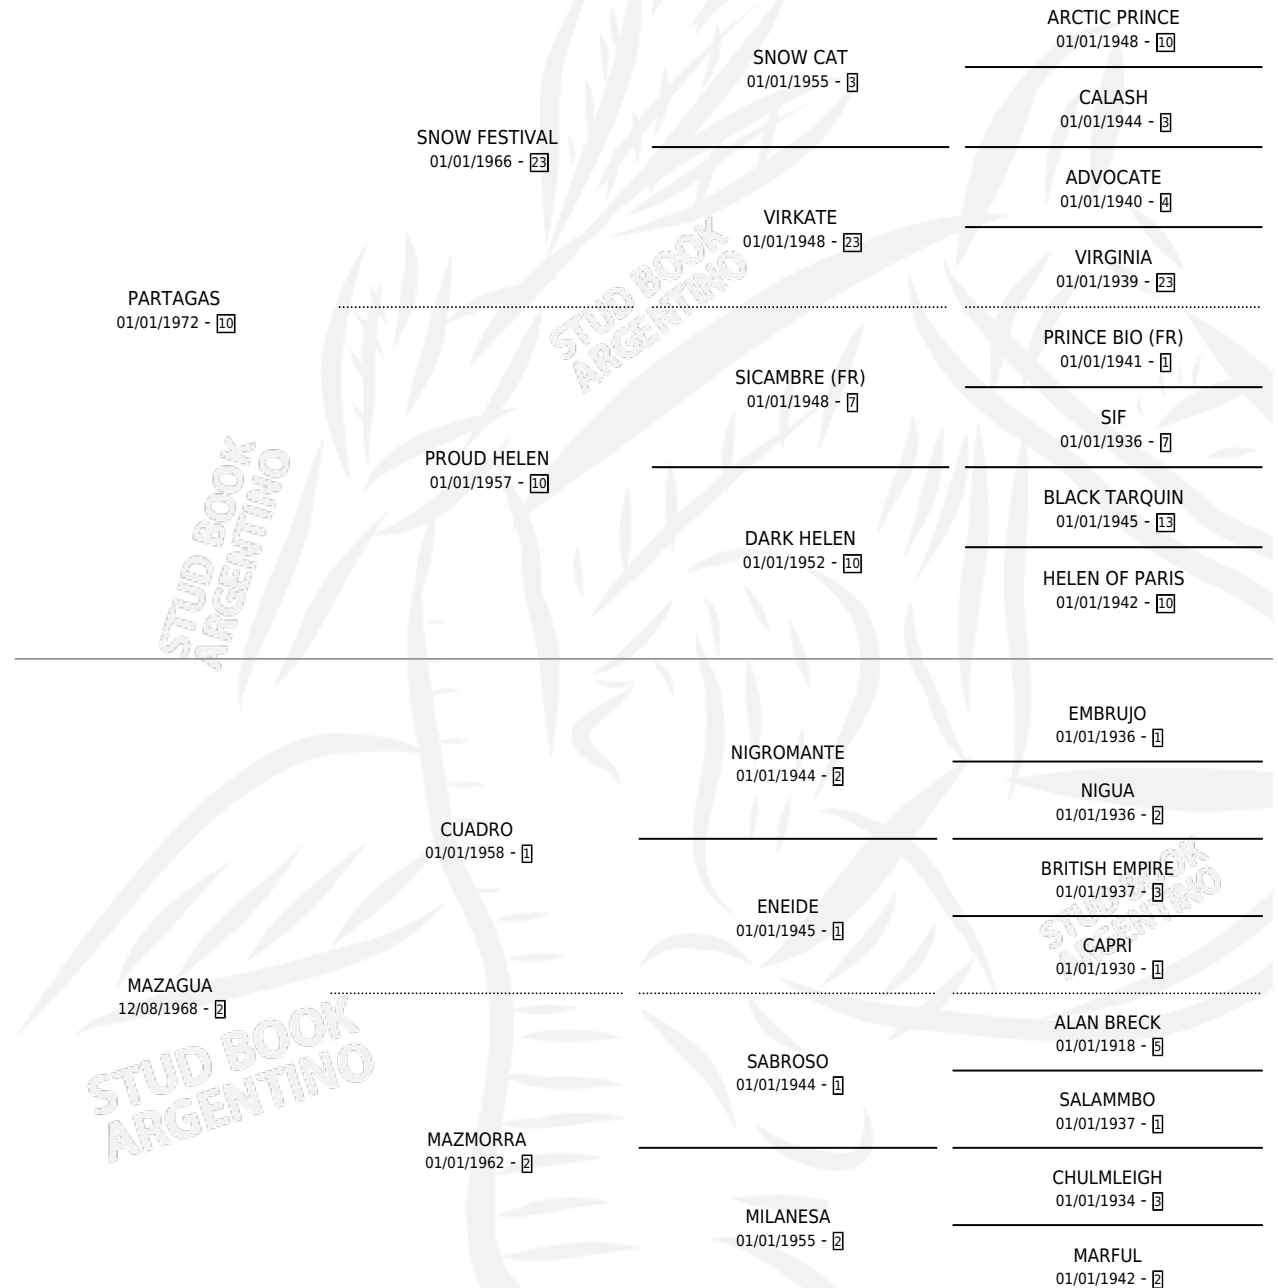

CAMANDULERA

por **PARTAGAS** y **MAZAGUA** por **CUADRO**

Argentina · Hembra · Zaino · SP · 17/07/1980
Familia 2-m · Volumen 30

ESTADO

TIPIFICACIÓN SANGUÍNEA	X
TIPIFICACIÓN POR ADN	X
PASAPORTE	X
IDENTIFICACIÓN POR MICROCHIP	X
REPRODUCTOR	X

Lugar de nacimiento: Campo particular

Criador: Sin dato

PEDIGREE

CAMPAÑA

Solo carreras oficiales de Argentina

POR EDAD

EDAD	CC	1°	2°	3°	4°	5°	NP	CLC	CLG	CLCG1	CLGG1	IMPORTE	GANANCIA / CC
3 AÑOS	1	1	0	0	0	0	0	0	0	0	0	\$0	\$0
4 AÑOS	1	1	0	0	0	0	0	0	0	0	0	\$0	\$0
TOTALES	2	2	0	0	0	0	0	0	0	0	0	\$0	\$0
%		100%	0.0%	0.0%	0.0%	0.0%	0.0%	0.0%	0.0%	0.0%	0.0%		