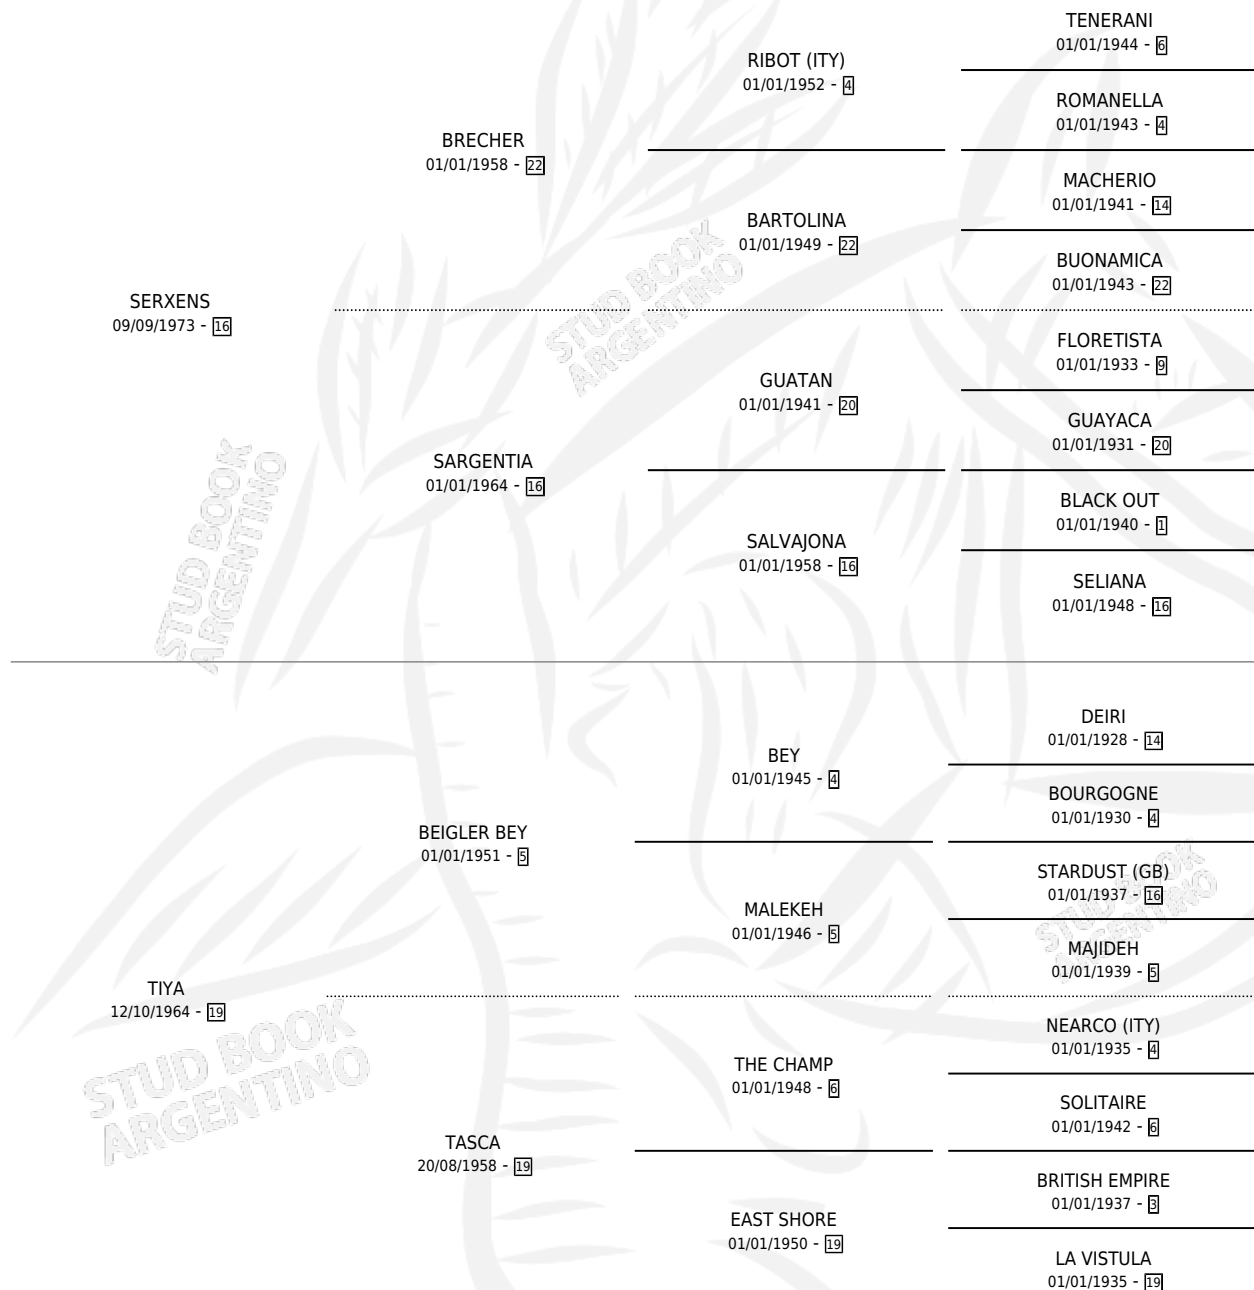

DOÑA CHELA

por **SERXENS** y **TIYA** por **BEIGLER BEY**

Argentina · Hembra · Zaino Doradillo · SP · 01/01/1980
Familia 19-c · Volumen 30

ESTADO

TIPIFICACIÓN SANGUÍNEA	X
TIPIFICACIÓN POR ADN	X
PASAPORTE	X
IDENTIFICACIÓN POR MICROCHIP	X
REPRODUCTOR	✓

Lugar de nacimiento: Campo particular

Criador: Duggan Luis Jorge

~

HIJOS

	MACHOS	HEMBRAS
4 NACIERON	2	2
2 CORRIERON	0	2
2 GANARON	0	2
0 GANADORES CL	0 GANADORES GR	0 GANADORES G1

PEDIGREE

S

mientos 4 / Efectividad 44.44%

PADRILLO	PRODUCTO	CRIADOR	1ER SERVICIO	ÚLTIMO SERVICIO
RULE BRITANNIA (USA)	∅		09/09/1997	08/12/1997
DOÑA CHELA	∅		03/10/1994	12/10/1994
DALRY (GB)	∅		24/09/1991	07/11/1991
RULE BRITANNIA (USA)	DOÑA BRITANNIA (H ZC, 12/08/1989)	DUGGAN LUIS JORGE	03/09/1988	03/09/1988
RULE BRITANNIA (USA)	∅		12/10/1987	13/11/1987
ANTHONY TROLLOPE (USA)	CHE ANTONIA (H Z, 30/09/1987) •MURIÓ EL 13/11/1996•	SIN DATO	18/08/1986	28/10/1986
ANTHONY TROLLOPE (USA)	DON ANTHONY (M Z, 10/08/1986)	SIN DATO	15/08/1985	20/08/1985
PERELLO (FR)	DON CHELO (M Z, 26/10/1984)	SIN DATO		
DALRY (GB)	∅			