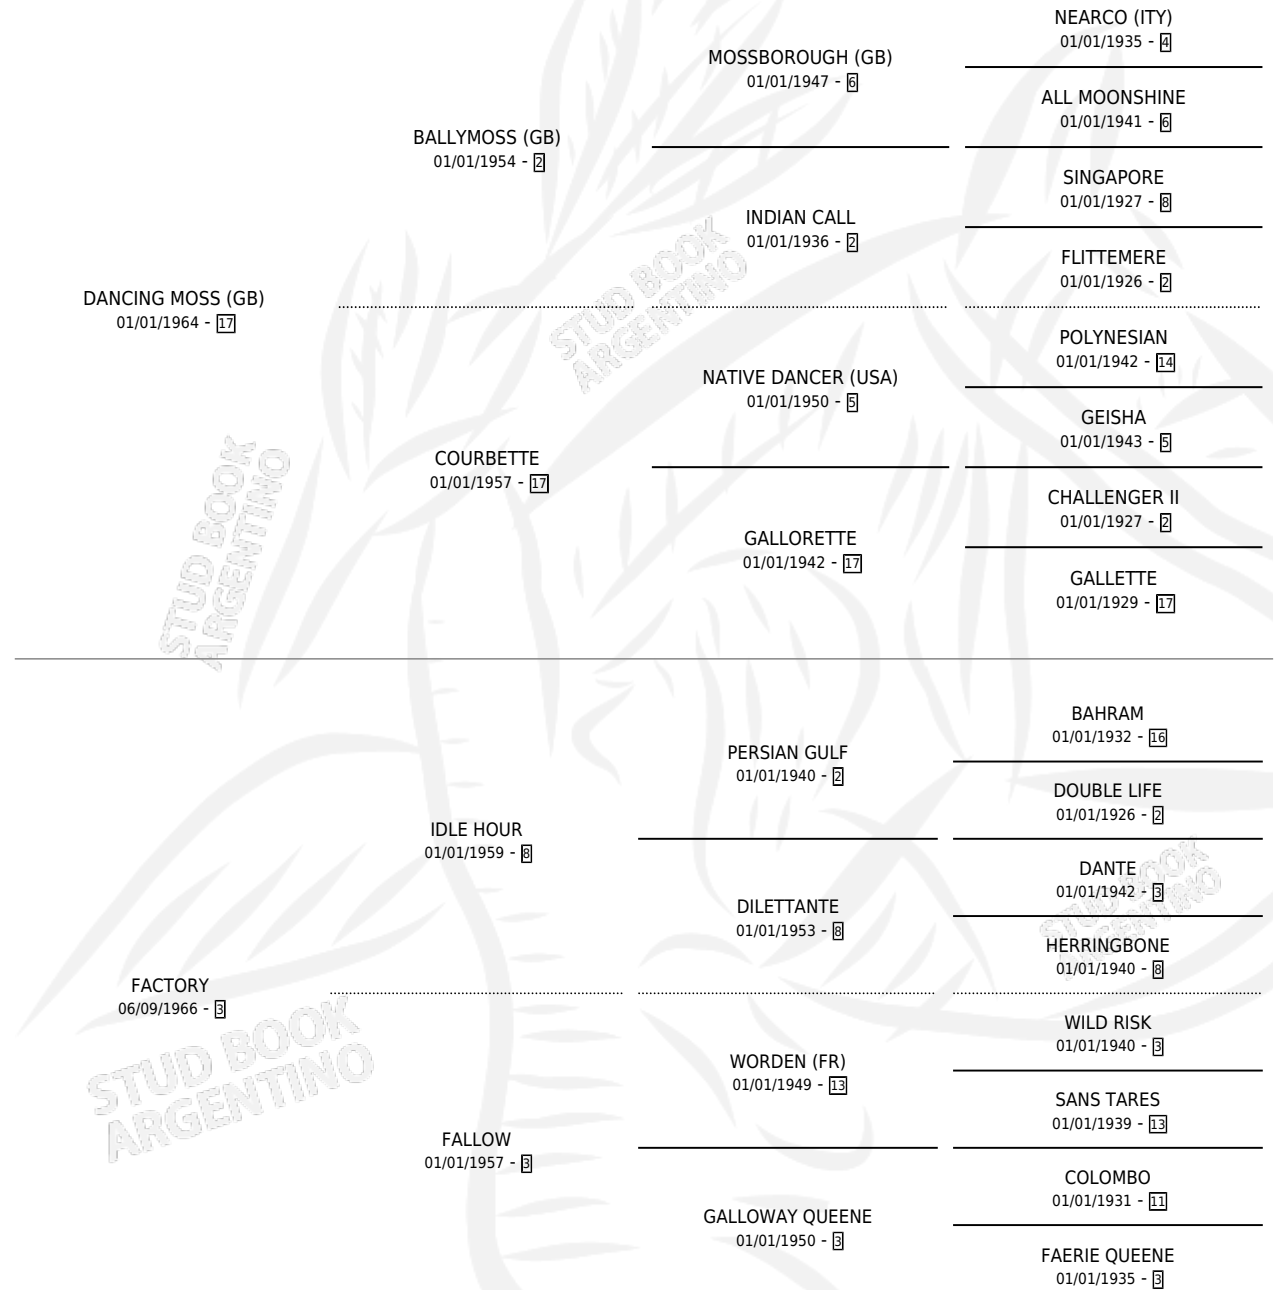

FACTOR

por **DANCING MOSS (GB)** y **FACTORY** por **IDLE HOUR**

Argentina · Macho · Alazan · SP · 23/07/1980
Familia 3-i · Volumen 30

ESTADO

TIPIFICACIÓN SANGUÍNEA	X
TIPIFICACIÓN POR ADN	X
PASAPORTE	X
IDENTIFICACIÓN POR MICROCHIP	X
REPRODUCTOR	X

Lugar de nacimiento: Campo particular

Criador: Sin dato

PEDIGREE

FACTOR

Datos oficiales del Stud Book Argentino

Documento generado el 23/04/2026

studbook.org.ar