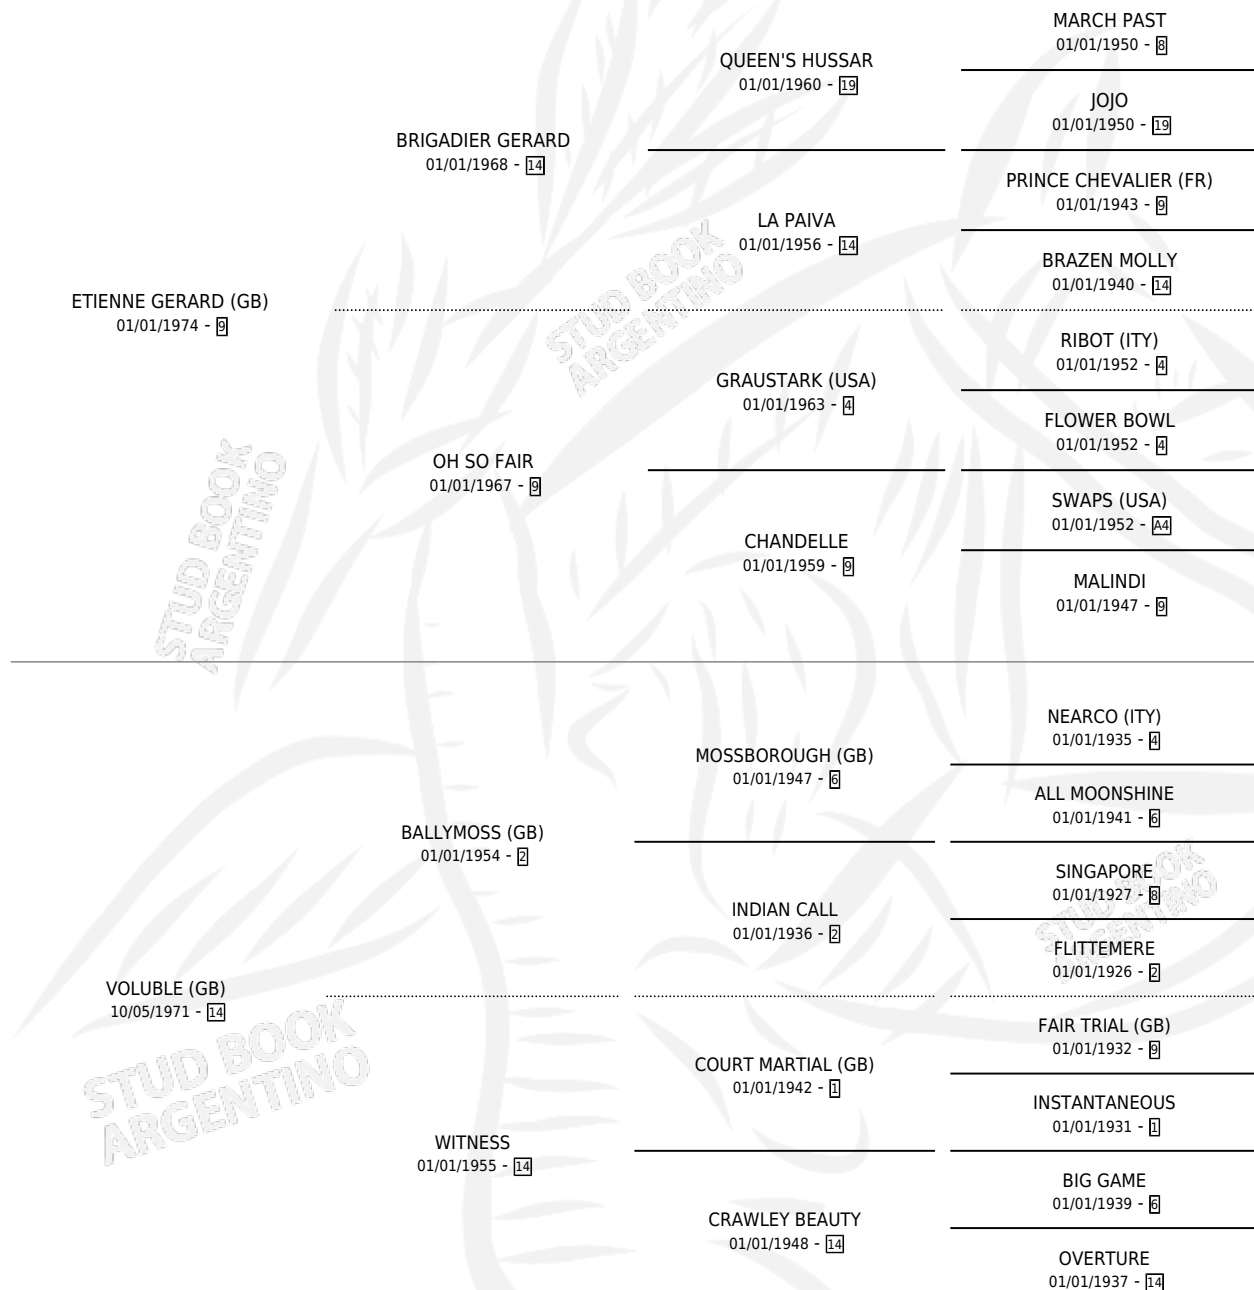

VIKING PRINCE

por **ETIENNE GERARD (GB)** y **VOLUBLE (GB)** por **BALLYMOSS (GB)**

Argentina · Macho · Alazan Tostado · SP · 21/07/1980
Familia 14-c · Volumen 30

ESTADO

TIPIFICACIÓN SANGUÍNEA	X
TIPIFICACIÓN POR ADN	X
PASAPORTE	X
IDENTIFICACIÓN POR MICROCHIP	X
REPRODUCTOR	X

Lugar de nacimiento: Campo particular

Criador: Sin dato

PEDIGREE

CAMPAÑA

Solo carreras oficiales de Argentina

POR EDAD

EDAD	CC	1°	2°	3°	4°	5°	NP	CLC	CLG	CLCG1	CLGG1	IMPORTE	GANANCIA / CC
4 AÑOS	2	2	0	0	0	0	0	0	0	0	0	\$0	\$0
TOTALES	2	2	0	0	0	0	0	0	0	0	0	\$0	\$0
%		100%	0.0%	0.0%	0.0%	0.0%	0.0%	0.0%	0.0%	0.0%	0.0%		