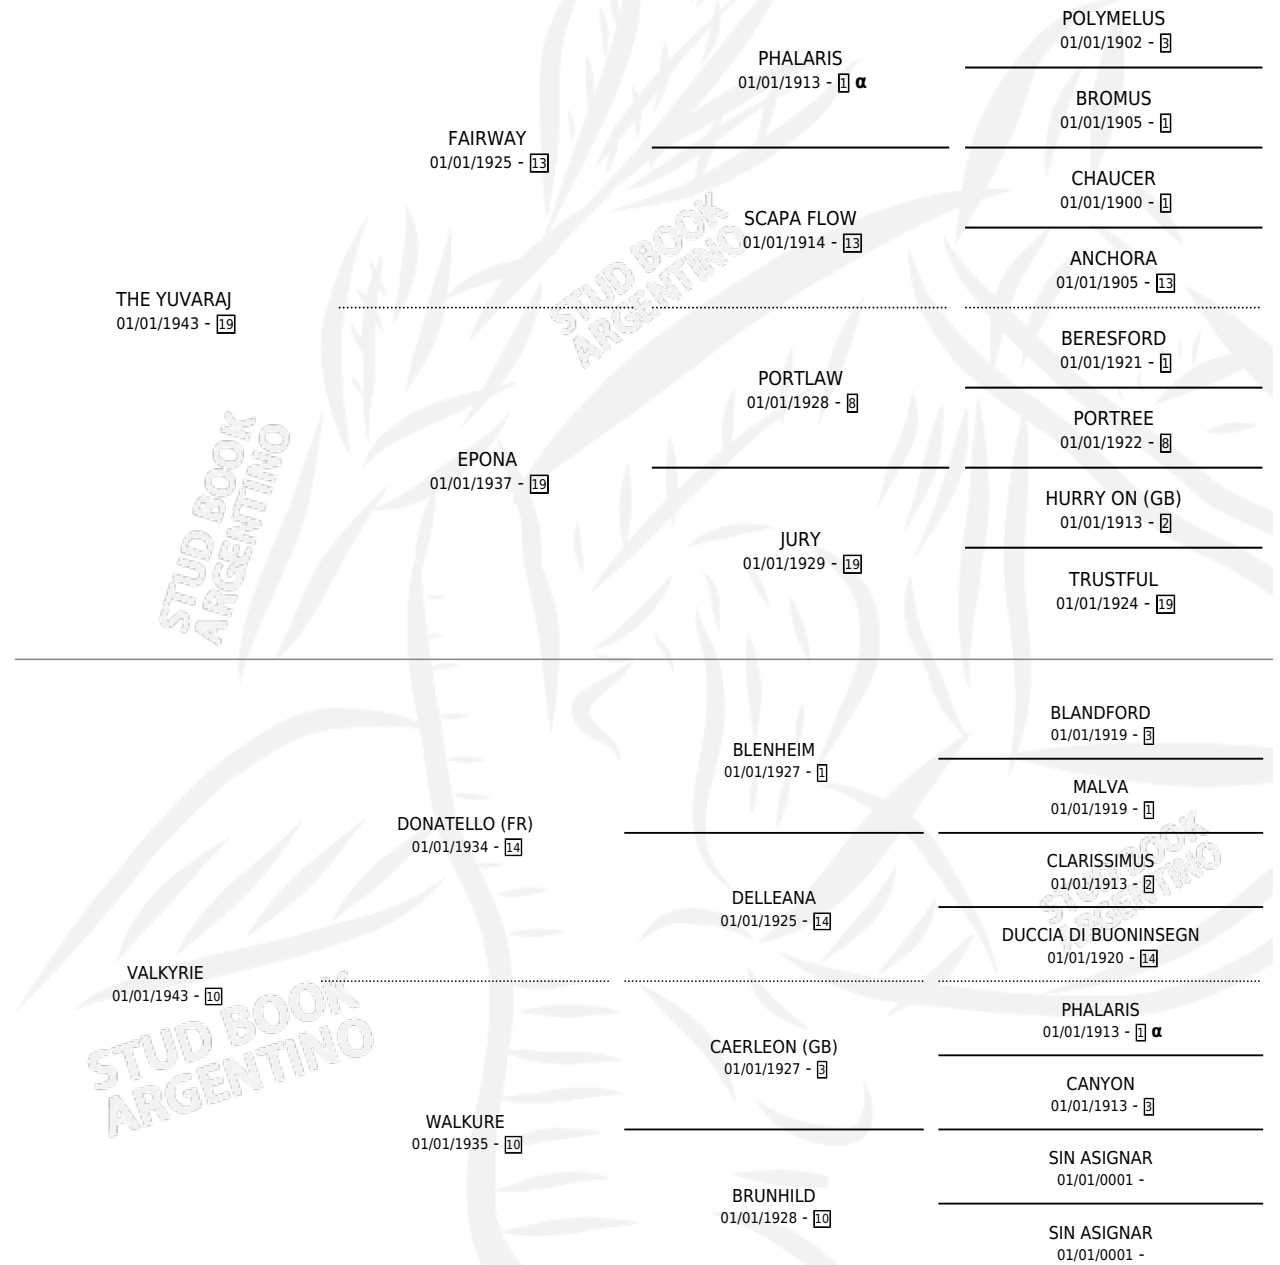

VALENZA

por THE YUVARAJ y VALKYRIE por DONATELLO (FR)

Argentina · Hembra · Alazan Tostado · SP · 01/01/1954
Familia 10-d · Volumen 22

ESTADO

TIPIFICACIÓN SANGUÍNEA	X
TIPIFICACIÓN POR ADN	X
PASAPORTE	X
IDENTIFICACIÓN POR MICROCHIP	X
REPRODUCTOR	X

Lugar de nacimiento: Campo particular

Criador: Sin dato

~

HIJOS

	MACHOS	HEMBRAS
1 NACIERON	0	1

SIN ACTUACIONES

PEDIGREE

INBREEDING : α