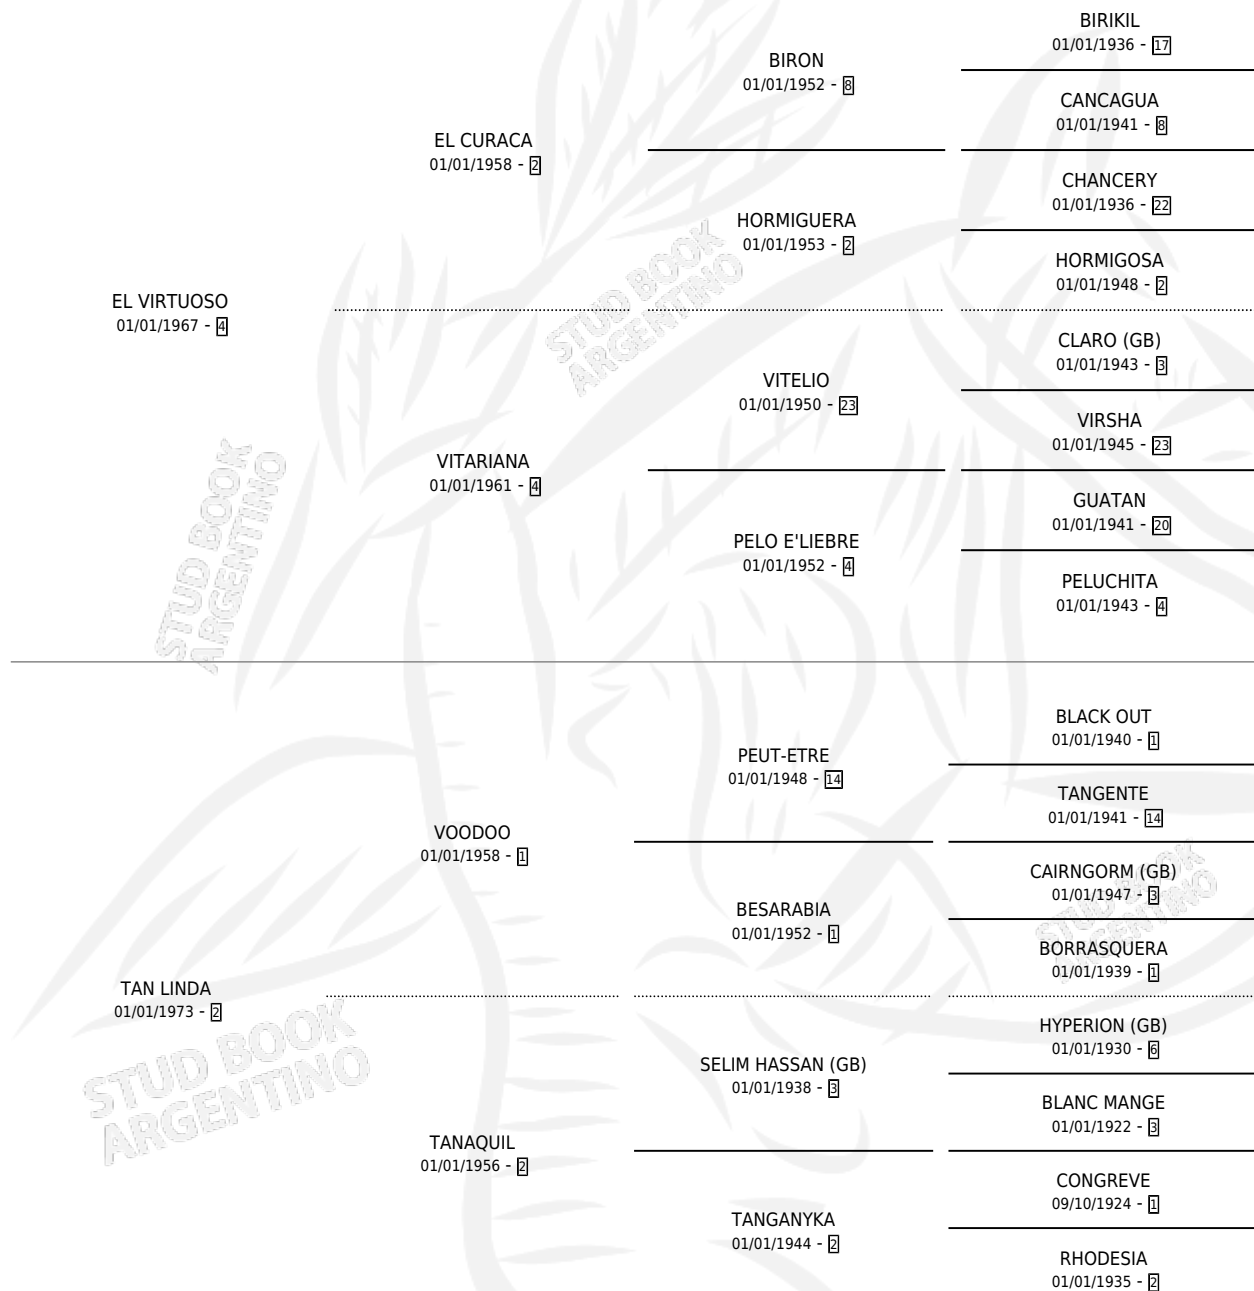

TAN LOCO

por **EL VIRTUOSO** y **TAN LINDA** por **VOODOO**

Argentina · Macho · Zaino · SP · 20/07/1980
Familia 2-a · Volumen 30

ESTADO

TIPIFICACIÓN SANGUÍNEA	X
TIPIFICACIÓN POR ADN	X
PASAPORTE	X
IDENTIFICACIÓN POR MICROCHIP	X
REPRODUCTOR	X

Lugar de nacimiento: Campo particular

Criador: Sin dato

PEDIGREE

CAMPAÑA

Solo carreras oficiales de Argentina

POR EDAD

EDAD	CC	1°	2°	3°	4°	5°	NP	CLC	CLG	CLCG1	CLGG1	IMPORTE	GANANCIA / CC
2 AÑOS	2	1	0	1	0	0	0	1	0	0	0	\$0	\$0
4 AÑOS	3	3	0	0	0	0	0	0	0	0	0	\$0	\$0
5 AÑOS	8	1	1	1	3	2	0	2	0	0	0	\$0	\$0
6 AÑOS	5	3	0	0	1	1	0	1	0	0	0	\$0	\$0
TOTALES	18	8	1	2	4	3	0	4	0	0	0	\$0	\$0
%		44.4%	5.6%	11.1%	22.2%	16.7%	0.0%	22.2%	0.0%	0.0%	0.0%		