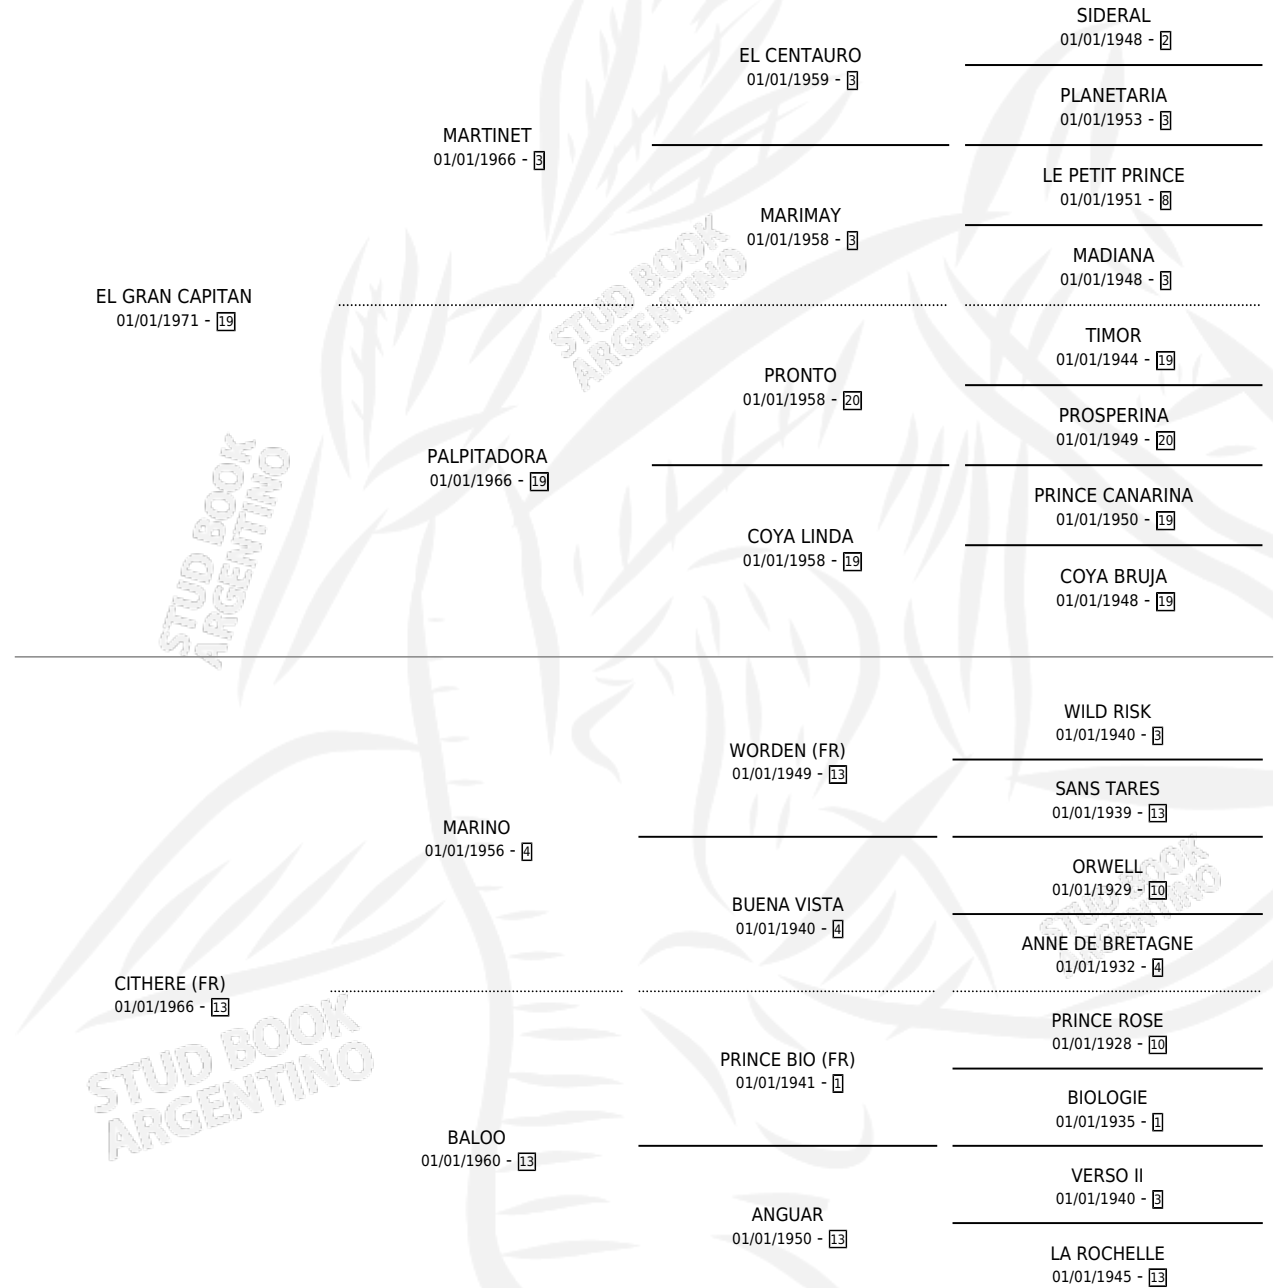

CARRILLON

por **EL GRAN CAPITAN** y **CITHERE (FR)** por **MARINO**

Argentina · Macho · Alazan · SP · 22/07/1980
Familia 13-c · Volumen 30

ESTADO

TIPIFICACIÓN SANGUÍNEA	X
TIPIFICACIÓN POR ADN	X
PASAPORTE	X
IDENTIFICACIÓN POR MICROCHIP	X
REPRODUCTOR	X

Lugar de nacimiento: Campo particular

Criador: Mayansky Neer Jorge Adrian

PEDIGREE